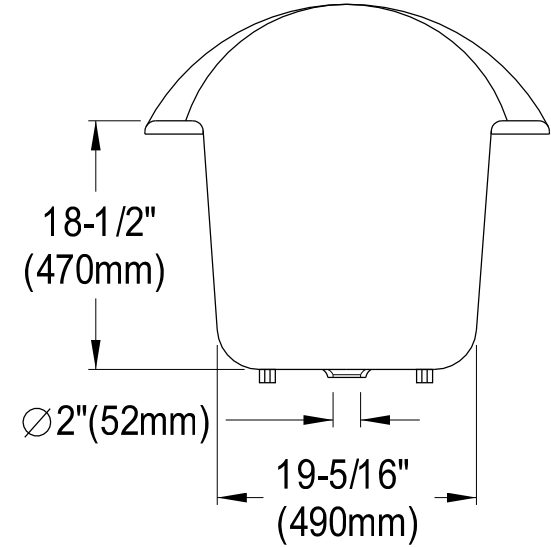

VCTND723130

72" Slipper Pedestal Tub

Section A-A