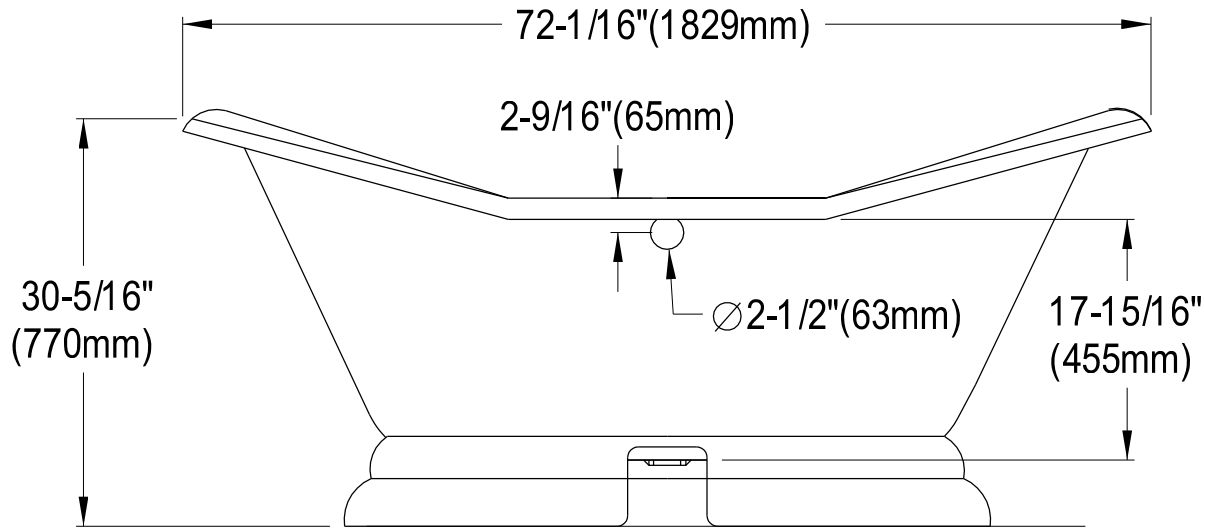

VCTND723130

72" Slipper Pedestal Tub

Section A-A