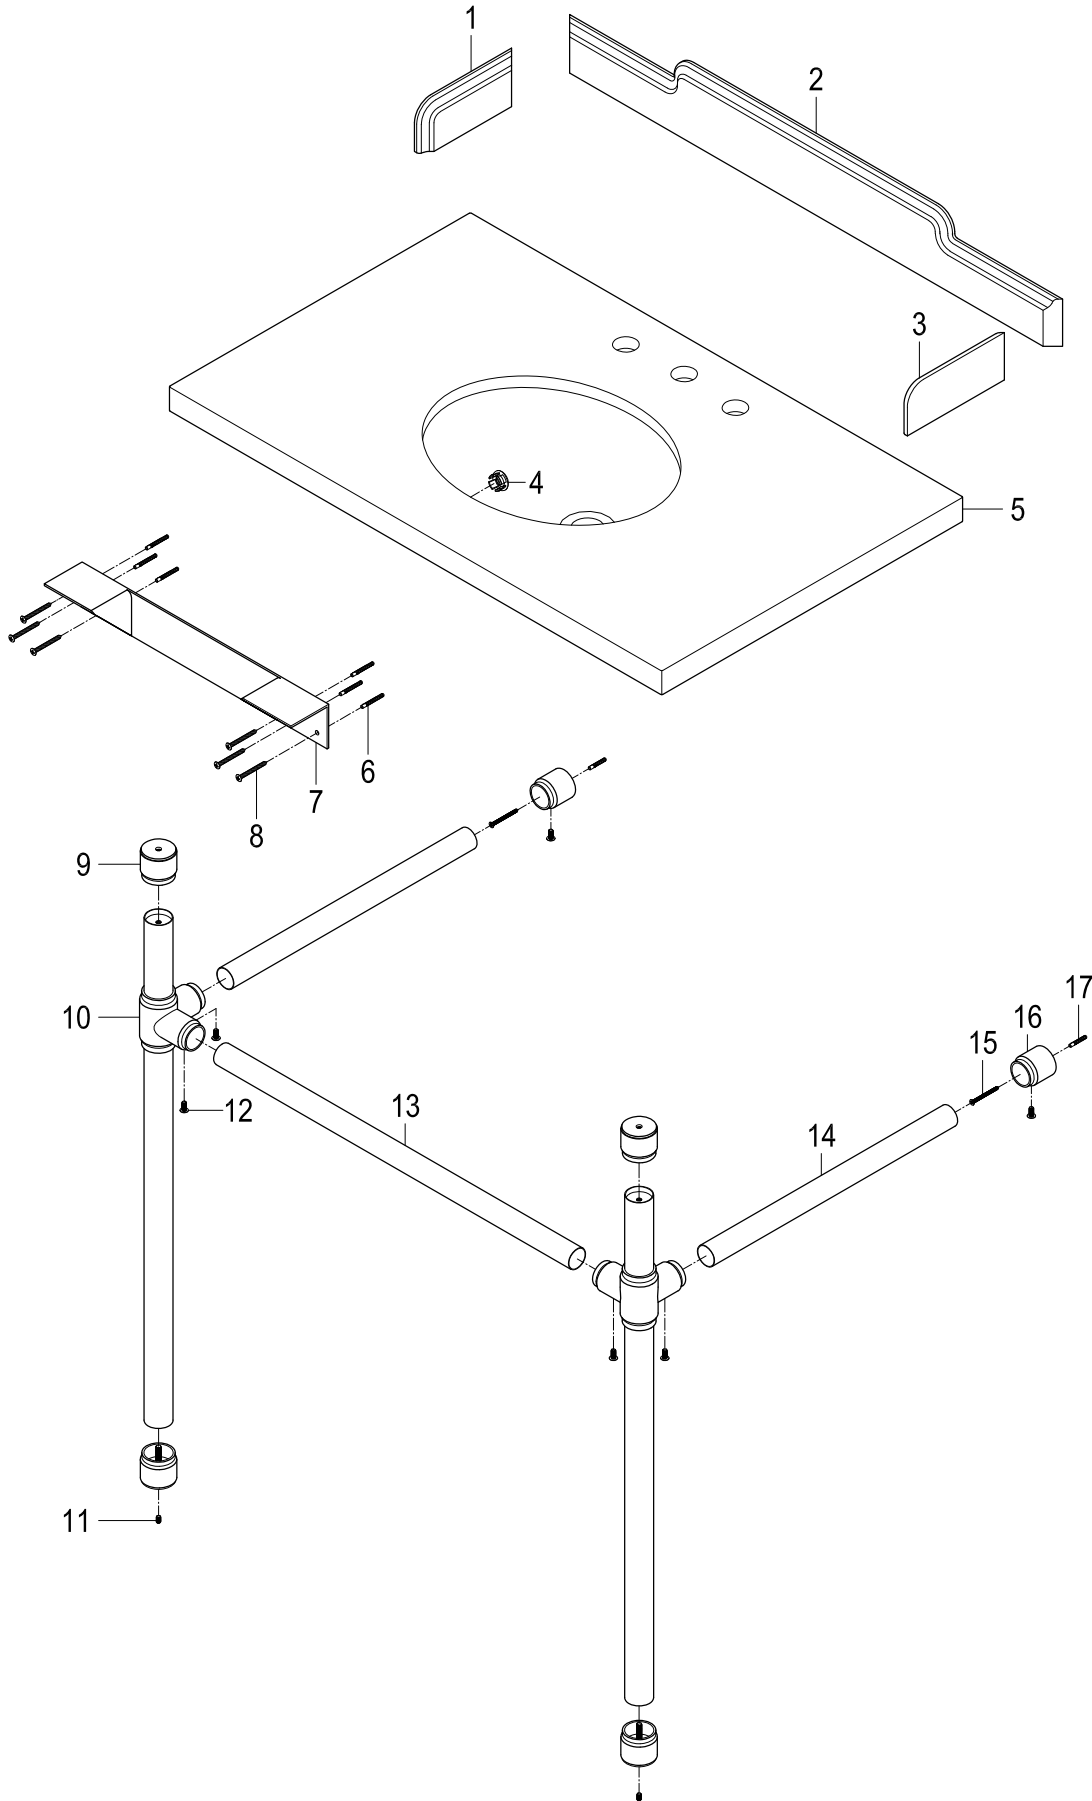

LMS36M80,1,6,7ST

36" Console Sink with Stainless Steel Legs

Part #	QTY
1.	1
2.	1
3.	1
4.	1
5.	1
6.	6
7.	1
8.	6
9.	4
10.	2
11.	2
12.	6
13.	1
14.	2
15.	2
16.	2
17.	2