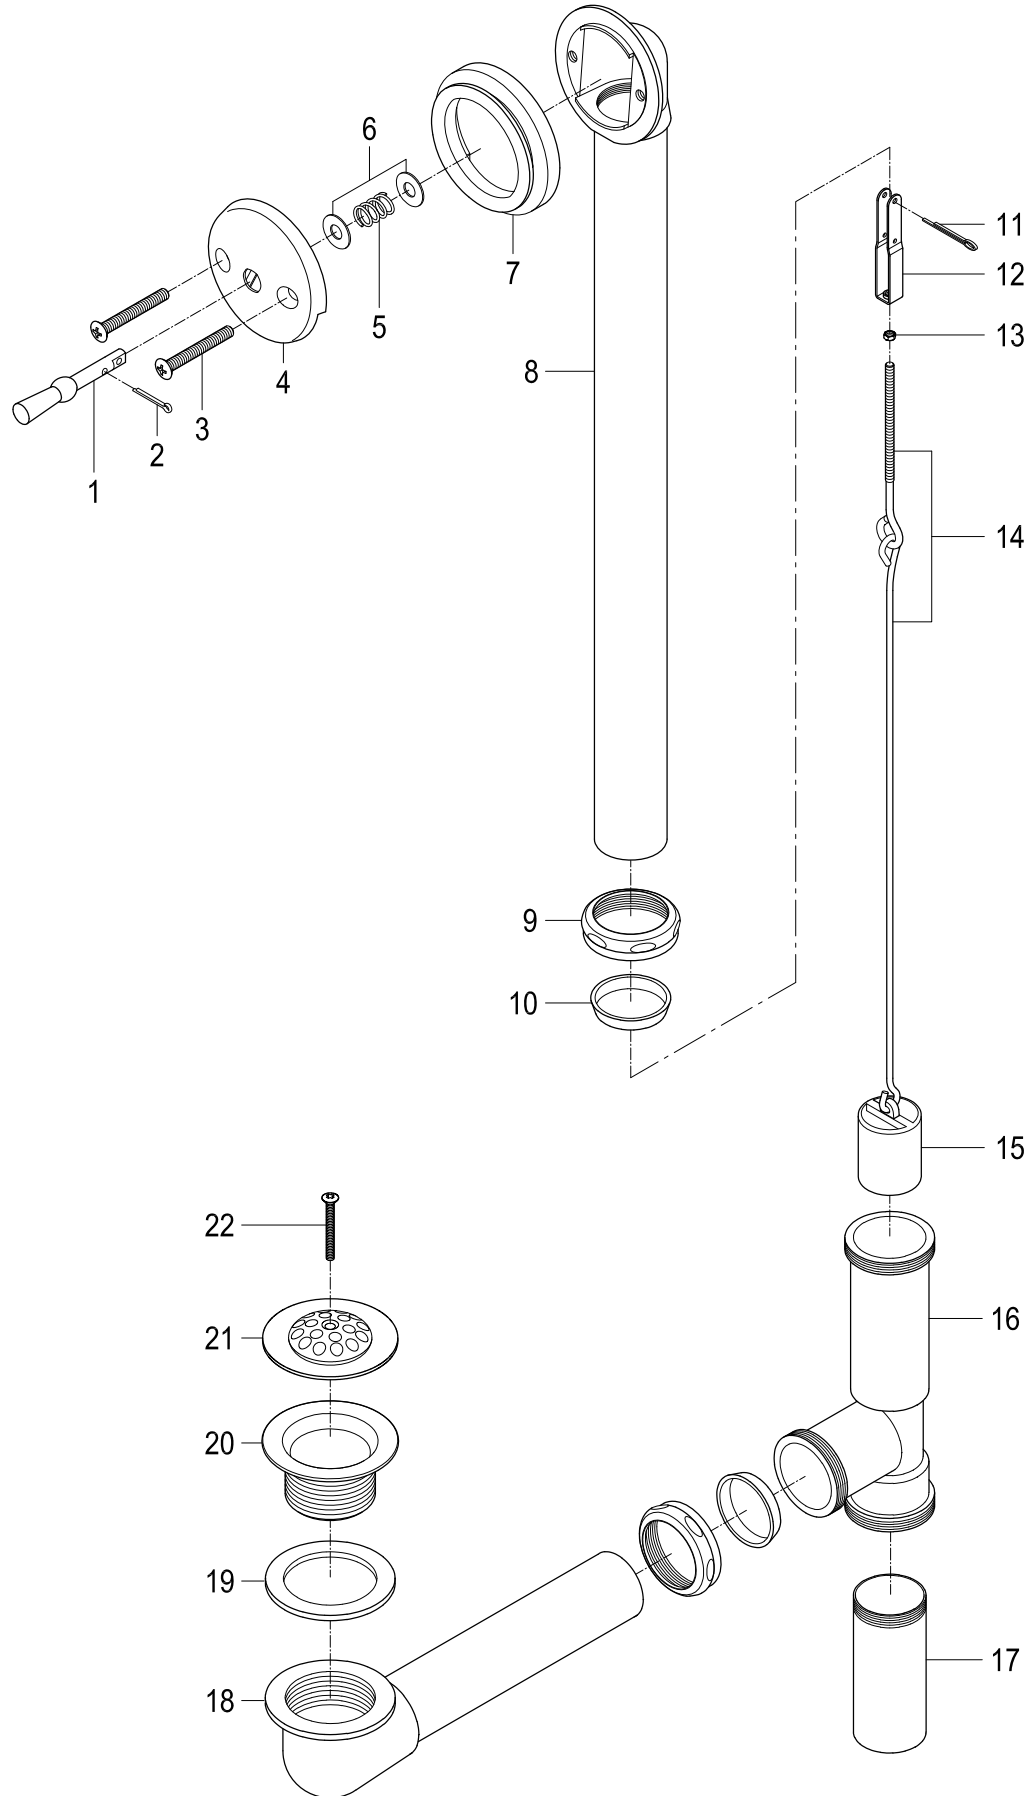

PDTL1181,2,8

23" Trip Lever Waste & Overflow with Grid, 17 Gauge

Part #	QTY
1.	1
2.	1
3.	2
4.	1
5.	1
6.	2
7.	1
8.	1
9.	2
10.	2
11.	1
12.	1
13.	1
14.	1
15.	1
16.	1
17.	1
18.	1
19.	1
20.	1
21.	1
22.	1