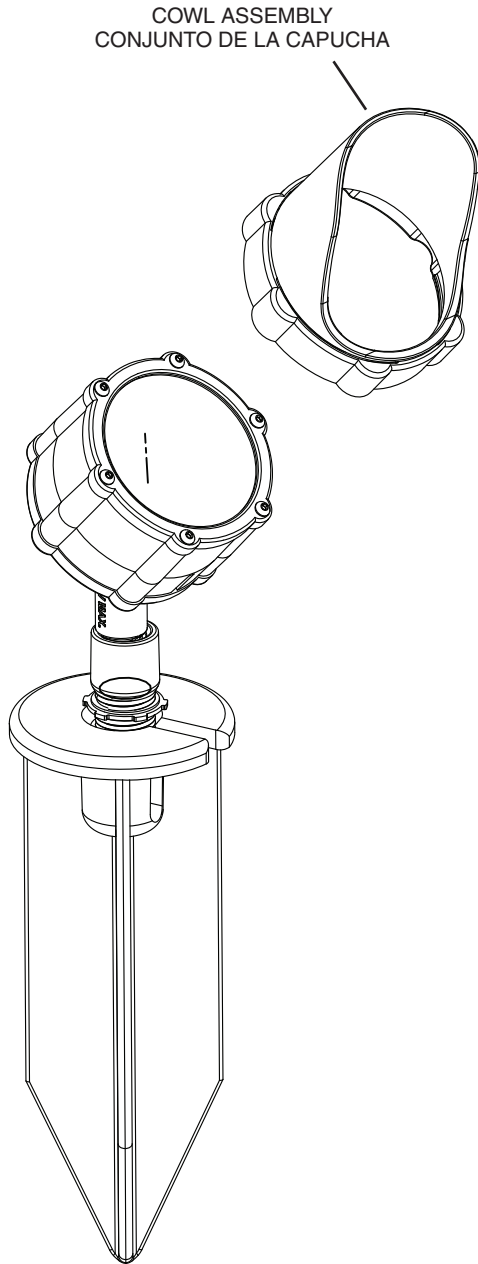

INSTALLATION INSTRUCTIONS
Models 15701, 15702, 15703, 15704

READ THESE INSTRUCTIONS FIRST.

SAVE FOR FUTURE REFERENCE.

- 1) Align the fixture ring with the fixture ribs.
- 2) Seat the cowl assembly over the face of the landscape fixture.
- 3) By hand, squeeze the edge of the cowl assembly until it snaps over the fixture face.
- 4) Rotate the cowl until the desired shielding is obtained.

INSTRUCCIONES DE INSTALACIÓN
Modelos 15701, 15702, 15703, 15704

LEA ESTAS INSTRUCCIONES ANTES.

GUÁRDELAS PARA REFERENCIA FUTURA

- 1) Alinee el anillo del artefacto con las costillas del artefacto.
- 2) Siente el conjunto de la capucha encima de la cara del artefacto de alumbrado ornamental.
- 3) A mano fuerce el borde del conjunto de alumbrado ornamental hasta que se arme encima de la cara del artefacto.
- 4) Gire la capucha hasta que se obtenga la pantalla o resguardo deseado.