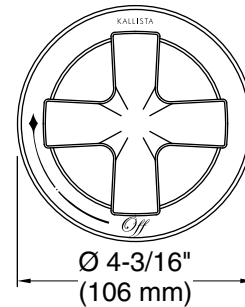

**P25023-CR**

**P25023-LV**

SPECIFIED MODEL				
Model	Description	Finishes		
P25023-CR	Script Volume Control Trim, Cross Handle	<input type="checkbox"/> CP Polished Chrome	<input type="checkbox"/> AD Nickel Silver	<input type="checkbox"/> BCH Blush Bronze
P25023-LV	Script Volume Control Trim, Lever Handle	<input type="checkbox"/> CP Polished Chrome	<input type="checkbox"/> AD Nickel Silver	<input type="checkbox"/> BCH Blush Bronze
Required Rough-in				
P29527-00	1/2" Volume Control Valve	<input type="checkbox"/> N/A		
P29528-00	3/4" Volume Control Valve	<input type="checkbox"/> N/A		