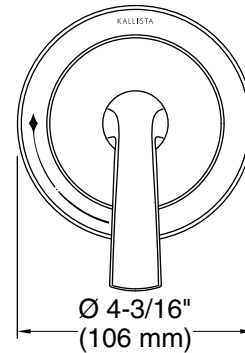

**P25023-CR**

**P25023-LV**

SPECIFIED MODEL				
Model	Description	Finishes		
P25023-CR	Script Volume Control Trim, Cross Handle	<input type="checkbox"/> CP Polished Chrome	<input type="checkbox"/> AD Nickel Silver	<input type="checkbox"/> BCH Blush Bronze
P25023-LV	Script Volume Control Trim, Lever Handle	<input type="checkbox"/> CP Polished Chrome	<input type="checkbox"/> AD Nickel Silver	<input type="checkbox"/> BCH Blush Bronze
Required Rough-in				
P29527-00	1/2" Volume Control Valve	<input type="checkbox"/> N/A		
P29528-00	3/4" Volume Control Valve	<input type="checkbox"/> N/A		