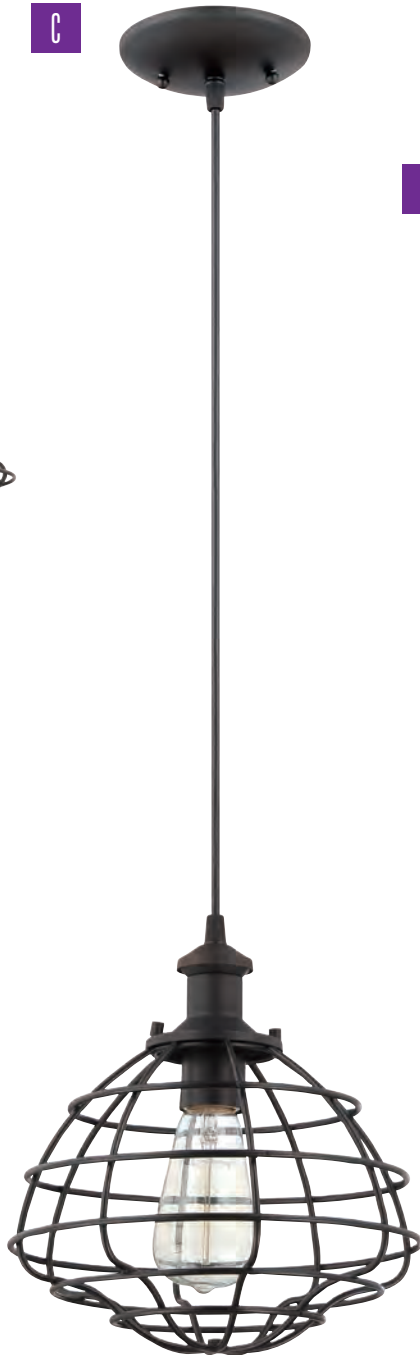

A

B

C

D

■ SKU	TYPE	FINISH	CAGE	BULB TYPE	SIZE
A P320BNK1	Mini Pendant	Brushed Nickel	Brushed Nickel	Medium Base, 1 x 60W	8" W x 75.5" H
B P320MBK1	Mini Pendant	Matte Black	Matte Black	Medium Base, 1 x 60W	8" W x 75.5" H
C P340MBK1	Mini Pendant	Matte Black	Matte Black	Medium Base, 1 x 60W	10" W x 76.5" H
D P340BNK1	Mini Pendant	Brushed Nickel	Brushed Nickel	Medium Base, 1 x 60W	10" W x 76.5" H
E P350BNK1	Mini Pendant	Brushed Nickel	Brushed Nickel	Medium Base, 1 x 60W	7" W x 75" H
F P350MBK1	Mini Pendant	Matte Black	Matte Black	Medium Base, 1 x 60W	7" W x 75" H
G P330MBK1	Mini Pendant	Matte Black	Matte Black	Medium Base, 1 x 60W	7" W x 79.5" H
H P330BNK1	Mini Pendant	Brushed Nickel	Brushed Nickel	Medium Base, 1 x 60W	7" W x 79.5" H