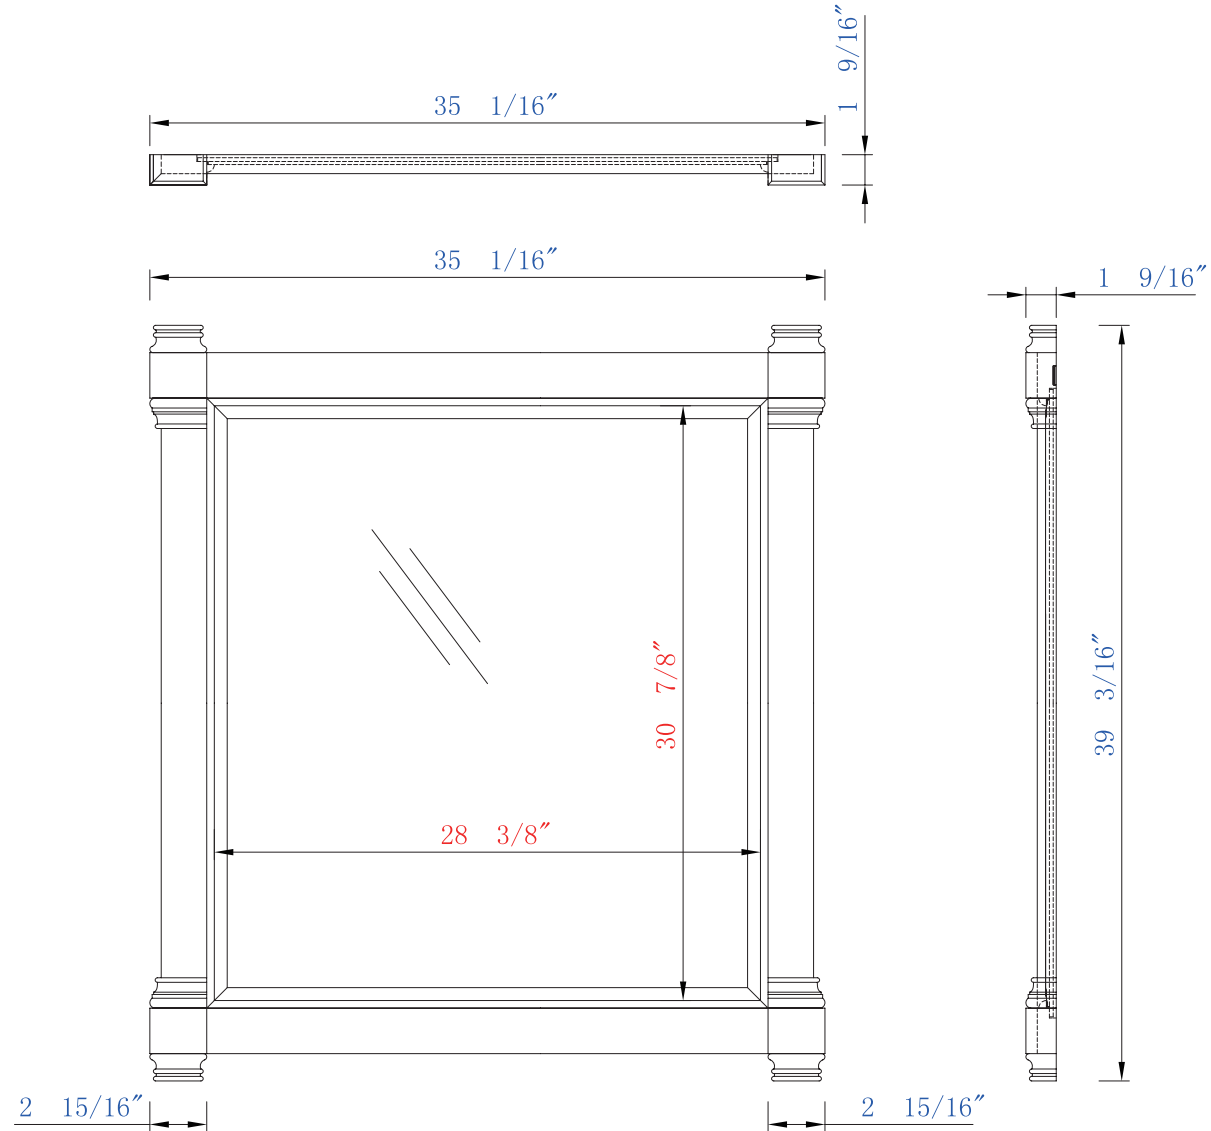

35"

Item Number:

- 650-M35-BKO
- 650-M35-BNM
- 650-M35-CWH
- 650-M35-UGR

JAMES MARTIN

VANITIES

Brittany 35" Mirror

Diagrams with Dimensions
page 01 of 01

890mm

Item Number:

- 650-M35-BKO
- 650-M35-BNM
- 650-M35-CWH
- 650-M35-UGR

JAMES MARTIN

VANITIES

Brittany 890mm Mirror

Diagrams with Dimensions
page 01 of 01