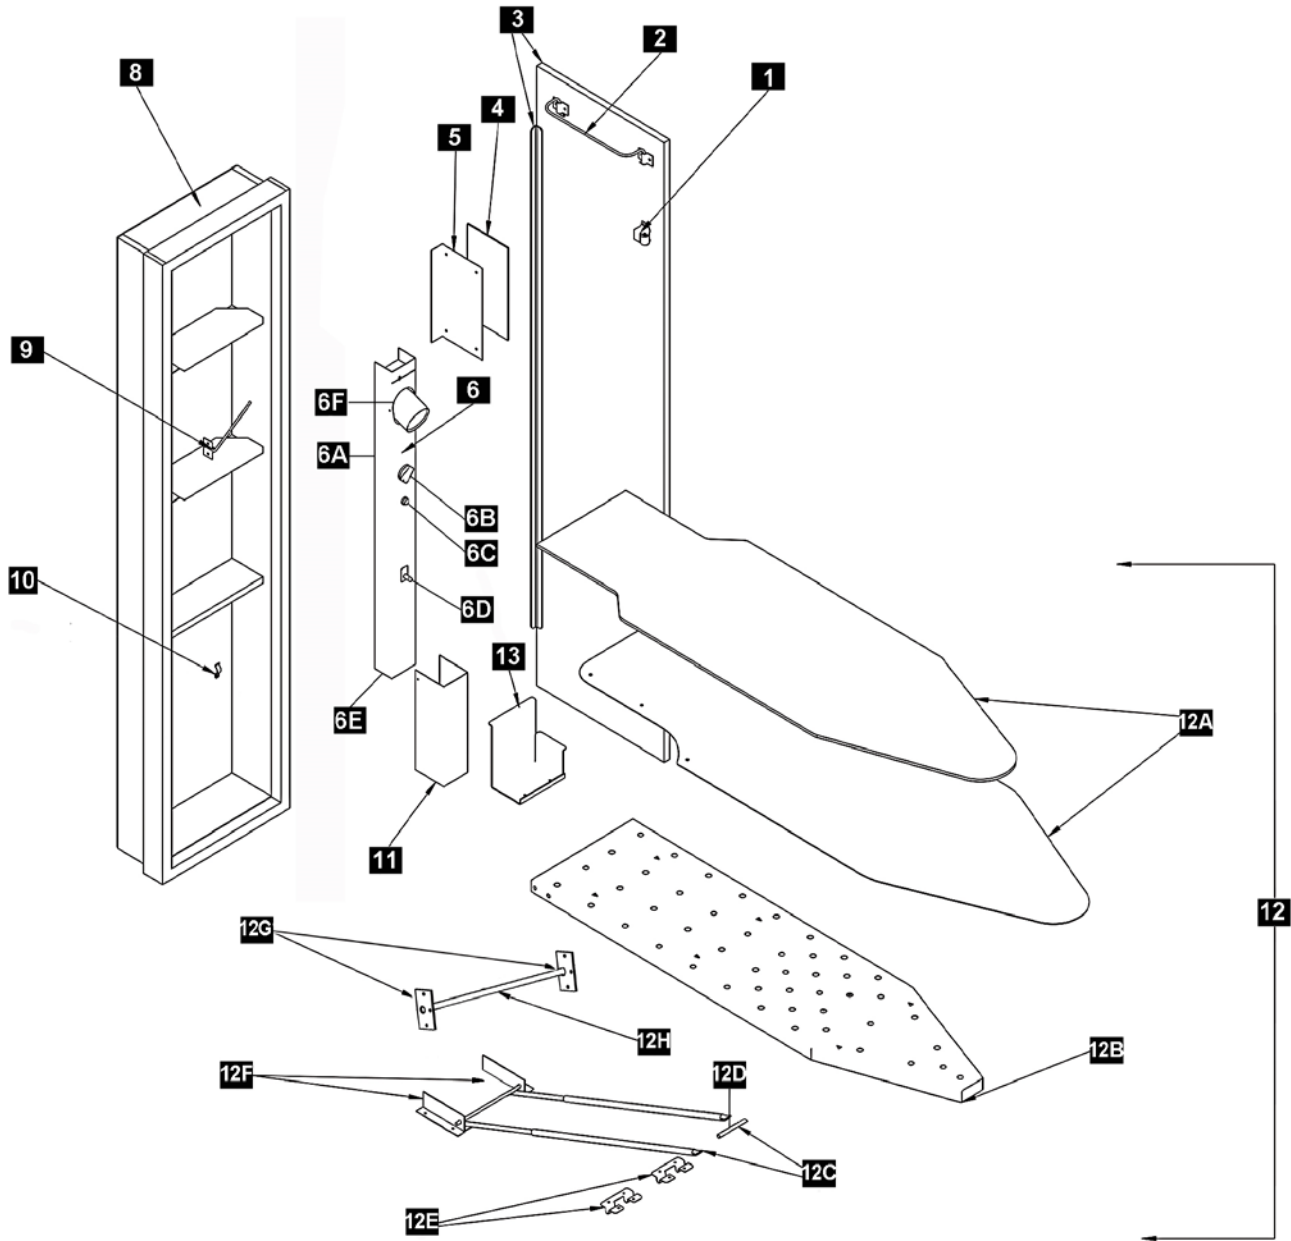

Built-In Ironing Centers
"A Space Saving Built-In Convenience"

Model E-46 Replacement Parts List

Item #	Part Number	Description	Quantity	Price
1	001504	Roller Catch Assembly	1	\$ 6.00
2	001541	Garment Bar Assembly	1	\$ 12.50
3	000671	E-46 Wood Door Hinged	1	\$ 79.00
3A	001502	49" Hinge Assembly	1	\$ 15.95
3B	000670	15" x 60 5/8" x 3/4" Wood Door	1	\$ 57.75
4	001092	Fireproof Paper	1	\$ 1.00

Item #	Part Number	Description	Quantity	Price
5	000828	Heat Shield	1	\$ 3.50
6	001573	E46 Raceway Assembly	1	\$ 155.00
6A	000218	60 Minute Timer – Mallory Timer M204	1	\$ 50.00
6B	000265	White Timer Knob	1	\$ 8.00
6C	000226	Pilot Light	1	\$ 6.00
6D	000231	White Disconnect Switch	1	\$ 11.00
6E	000230	White Electrical Outlet	1	\$ 8.00
6F	000224	Snap-In Lamp Holder	1	\$ 10.00
8	000729	E-46 Painted Cabinet	1	\$ 155.00
9	001539	LH Board Retainer Assembly	1	\$ 8.00
10	000435	Iron Cord Clip	1	\$ 2.50
11	000918	Electrical Cord Cover	1	\$ 14.00
12	001571	46" Board Assembly	1	\$ 150.00
12A	001500	Cover & Pad Set	1	\$ 29.00
12B	000841	46" Ironing Board	1	\$ 65.00
	001552	46" Ironing Board, Cover & Pad Attached	1	\$ 94.00
12C	001514	Double Leg Assembly	1	\$ 35.00
	000852	Double Male Leg	1	\$ 25.00
	000853	Double Female Leg	1	\$ 25.00
12D	000809	8 9/16" x 1/4" A-46 insert / Pair	1	\$ 12.00
12E	001508	Leg Holding Bracket Assembly / Pair	1	\$ 8.00
12F	001568	Bottom Leg Bracket Assembly	1	\$ 15.00
12G	001513	V5 Pivot Plate Assembly	1	\$ 9.00
12H	000817	12 3/4" x 5/16" Axle Rod	1	\$ 7.50
13	001542	Hot Iron Rest Assembly	1	\$ 37.61
	001403	Convert 46" Fixed Board to 42" Fixed Board	1	\$ 69.00
	001404	Convert 46" Fixed Board to 42" Swivel Board	1	\$ 124.80
	001405	Convert 46" Fixed Board to 46" Swivel Board	1	\$ 129.00