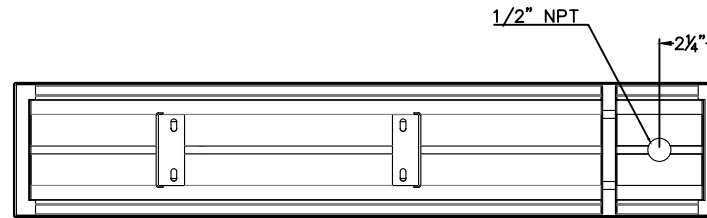

CLEARANCE FROM COMBUSTIBLES

MODEL	"A" DIM.	WATTS	VOLTS	AMPS	BTU's
SL1612	29.50"	1600	120	13.3	5460
SL1628	29.50"	1600	208	7.7	5460
SL1624	29.50"	1600	240	6.7	5460
SL2428	42.50"	2400	208	11.5	8190
SL2424	42.50"	2400	240	10	8190
SL3028	63.50"	3000	208	14.4	10239
SL3024	63.50"	3000	240	12.5	10239
SL4028	63.50"	4000	208	19.2	13652
SL4024	63.50"	4000	240	16.7	13652