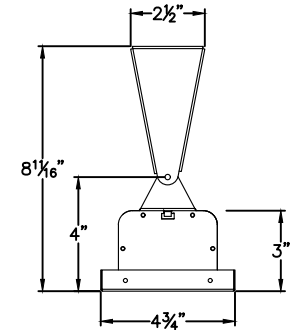

CLEARANCE FROM COMBUSTIBLES

MODEL	"A" DIM.	WATTS	VOLTS	AMPS	BTU's
SL1612	29.50"	1600	120	13.3	5460
SL1628	29.50"	1600	208	7.7	5460
SL1624	29.50"	1600	240	6.7	5460
SL2428	42.50"	2400	208	11.5	8190
SL2424	42.50"	2400	240	10	8190
SL3028	63.50"	3000	208	14.4	10239
SL3024	63.50"	3000	240	12.5	10239
SL4028	63.50"	4000	208	19.2	13652
SL4024	63.50"	4000	240	16.7	13652

OTHER VOLTAGES ALSO AVAILABLE: 208, 277, 480

INFRATECH™
www.infratech-usa.com

15700 S. Figueroa St.
Gardena, California 90248
Phone: (310) 354-1250
Fax: (310) 523-3674

DESCRIPTION

SL-SERIES HEATER CAD DRAWING