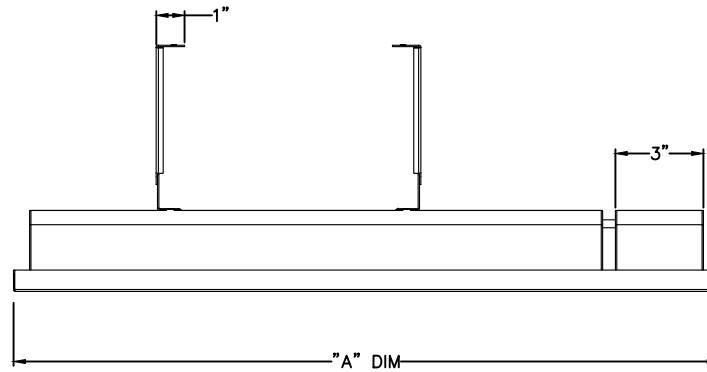

CLEARANCE FROM COMBUSTIBLES

MODEL	"A" DIM.	WATTS	VOLTS	AMPS	BTU's
SL1612	29.50"	1600	120	13.3	5460
SL1628	29.50"	1600	208	7.7	5460
SL1624	29.50"	1600	240	6.7	5460
SL2428	42.50"	2400	208	11.5	8190
SL2424	42.50"	2400	240	10	8190
SL3028	63.50"	3000	208	14.4	10239
SL3024	63.50"	3000	240	12.5	10239
SL4028	63.50"	4000	208	19.2	13652
SL4024	63.50"	4000	240	16.7	13652