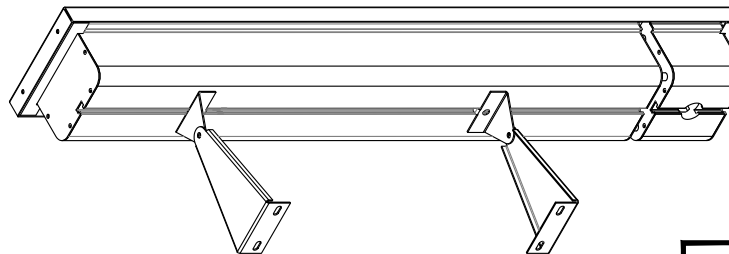

CLEARANCE FROM COMBUSTIBLES

MODEL	"A" DIM.	WATTS	VOLTS	AMPS	BTU's
SL1612	29.50"	1600	120	13.3	5460
SL1628	29.50"	1600	208	7.7	5460
SL1624	29.50"	1600	240	6.7	5460
SL2428	42.50"	2400	208	11.5	8190
SL2424	42.50"	2400	240	10	8190
SL3028	63.50"	3000	208	14.4	10239
SL3024	63.50"	3000	240	12.5	10239
SL4028	63.50"	4000	208	19.2	13652
SL4024	63.50"	4000	240	16.7	13652