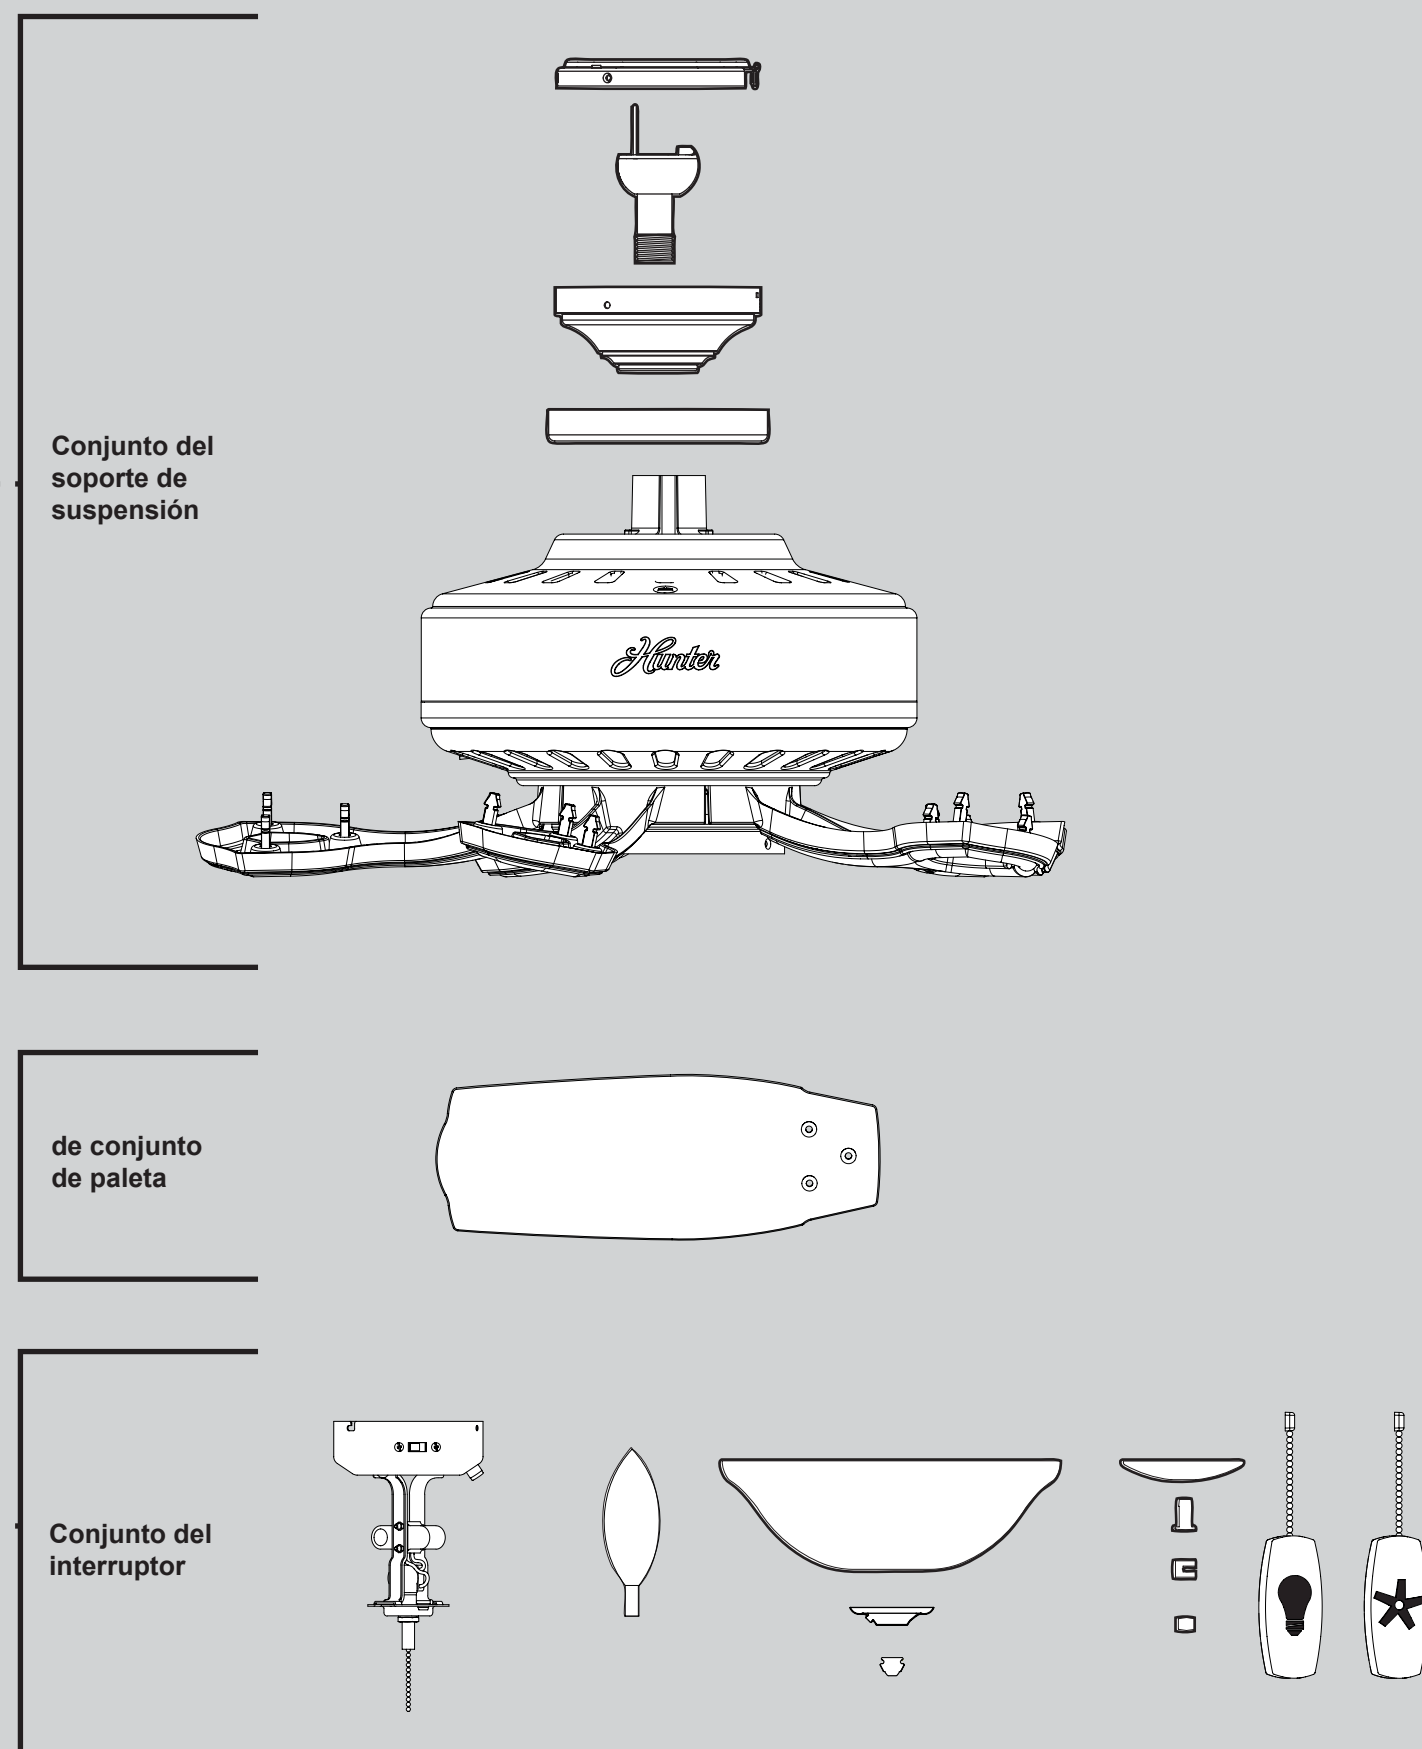

Piezas del ventilador

(no dibujadas a escala)