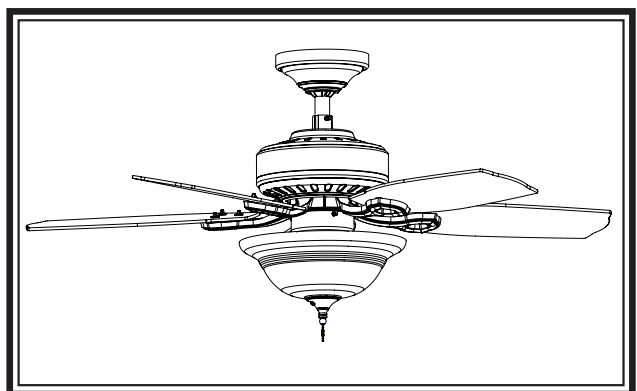

Parts List	Model #	28699	28697	28698	28706	28707
	Asm. Dwg. #	G0988-01	G0988-02	G0988-03	G0988-04	G0988-05
Finish	Brushed Nickel	Antique Pewter	New Bronze	White	Black	
Item Name	Qty					Part #
Hanging System Kit	1	96759-09	96759-14	96759-30	96759-03	96759-06
Ceiling Plate						
Canopy						
Canopy Trim Ring						
Hanger Ball / Downrod Assembly						
Setscrew						
Low Profile Washer						
Canopy Screw						
Wood Screw 1.5"						
Wood Screw 3"						
Flat Washer						
Mounting Isolator						
Screw, Low Profile						
Switch Housing Assembly	1	G1084-09	G1084-14	G1084-30	G1084-03	G1084-06
Blade Set	1	G1012-41	G1012-42	G1012-43	G1012-44	G1012-45
Blade Iron Set	1	G2354-05	G2354-10	G2354-10	G2354-05	G2354-10
Light Kit Assembly	1	98378-01	98378-01	98378-01	98378-01	98378-01
Hardware Kit	1	G0988-00-860	G0988-00-861	G0988-00-862	G0988-00-863	G0988-00-864
Wire Connector						
Screw, Switch Housing Assembly						
Pull Chain Pendant	1	G0090-01	G0090-01	G0090-01	G0090-01	G0090-01
Pull Chain Pendant	2	G0091-01	G0091-01	G0091-01	G0091-01	G0091-01
Pull Chain	1	63756-18	63756-18	63756-18	63756-18	63756-18
Pull Chain	2	63756-58	63756-58	63756-58	63756-58	63756-58
Bottom Cap	1	64349-02	64349-02	64349-02	64349-02	64349-02
Finial	1	64350-02	64350-02	64350-02	64350-02	64350-02
Globe/Shade	1	84602-02	84602-10	84602-13	84602-02	84602-02
Dummy Terminal, Male	1	08198-01	08198-01	08198-01	08198-01	08198-01
Dummy Terminal, Female	1	08200-01	08200-01	08200-01	08200-01	08200-01
Cap, Switch Housing	1	73853-01	73853-01	73853-01	73853-01	73853-01
Plug Button	1	73854-01	73854-01	73854-01	73854-01	73854-01
Light bulb / Bulb	2	77646-08	77646-08	77646-08	77646-08	77646-08
Balancing Kit	1	65666-01	65666-01	65666-01	65666-01	65666-01

Materiales

(no dibujados a escala)

Piezas del ventilador

(no dibujadas a escala)

GUÍA DE PIEZAS

Hunter

ALTO

Consulte esta Guía de partes para asegurarse de que todas las partes estén incluidas en la caja.