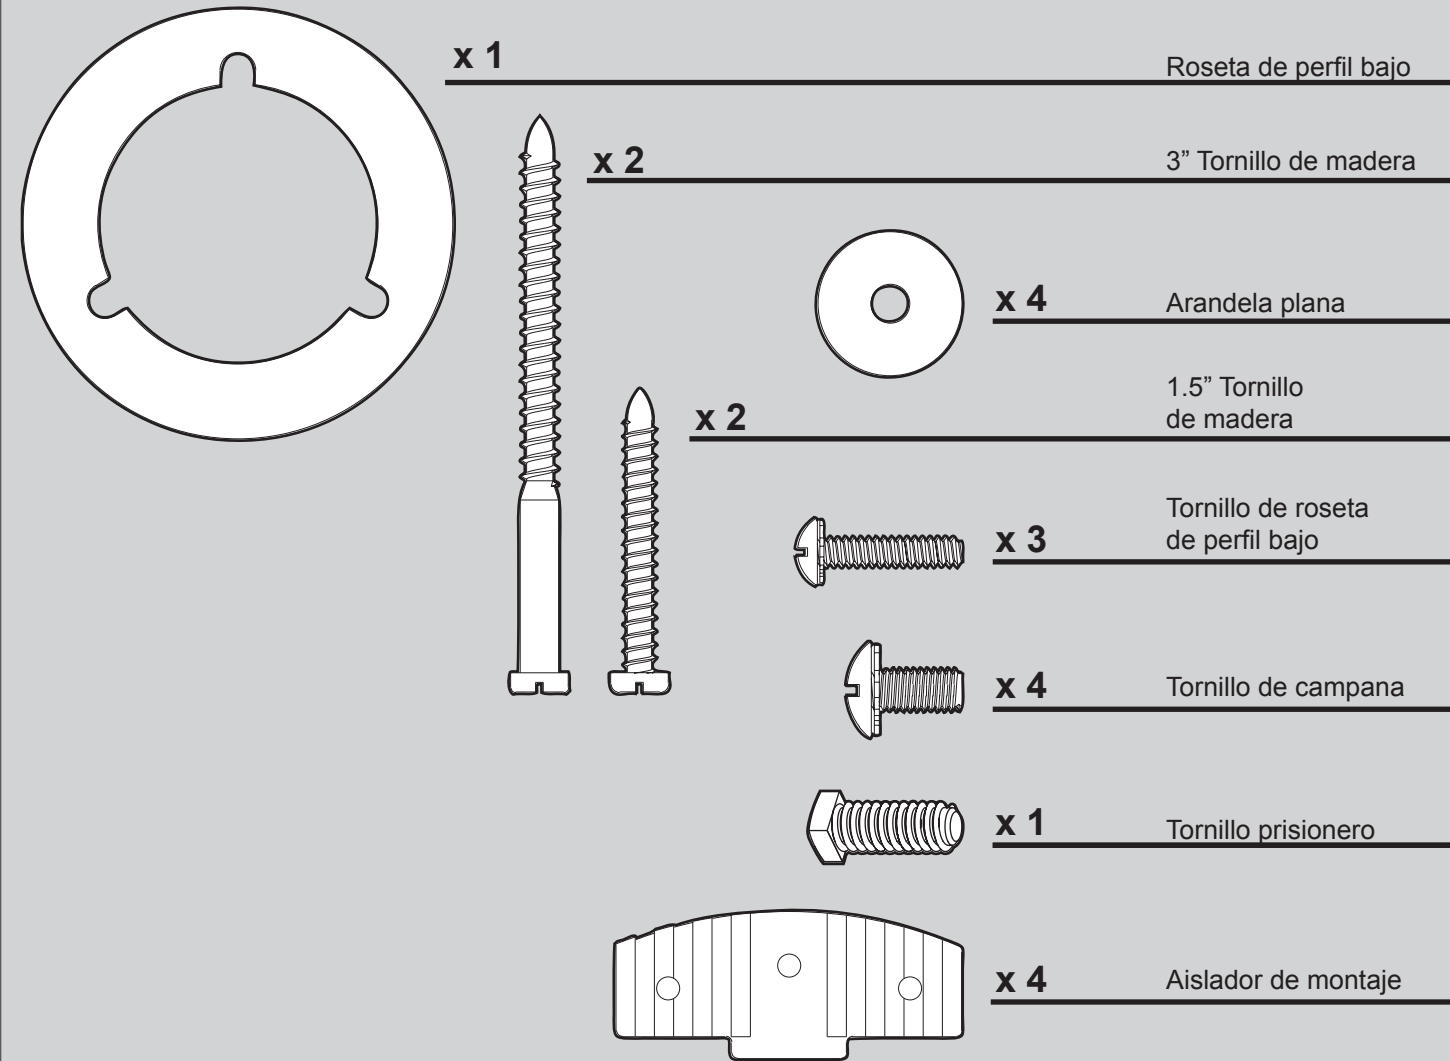

Materiales

(no dibujados a escala)