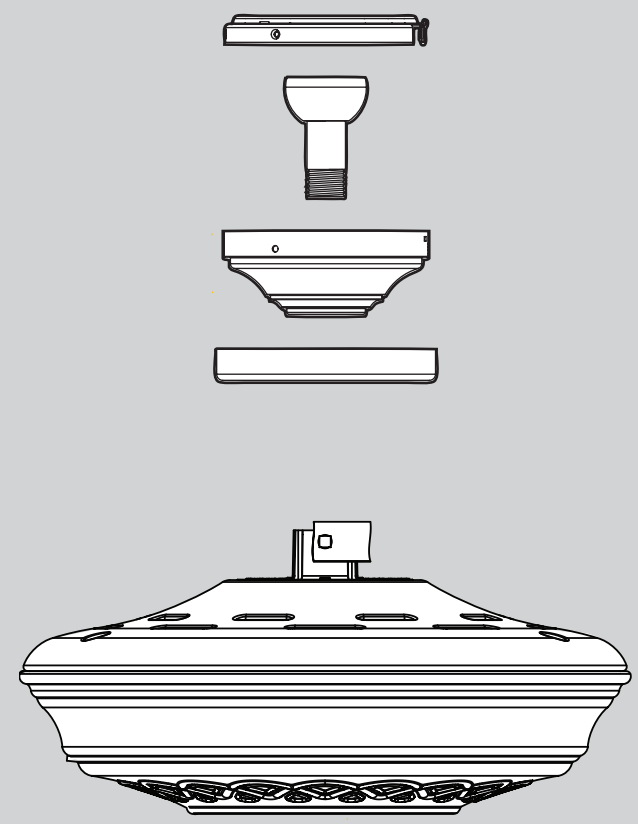

Fan Parts

(Not Drawn to Scale)

Conjunto del soporte de suspensión