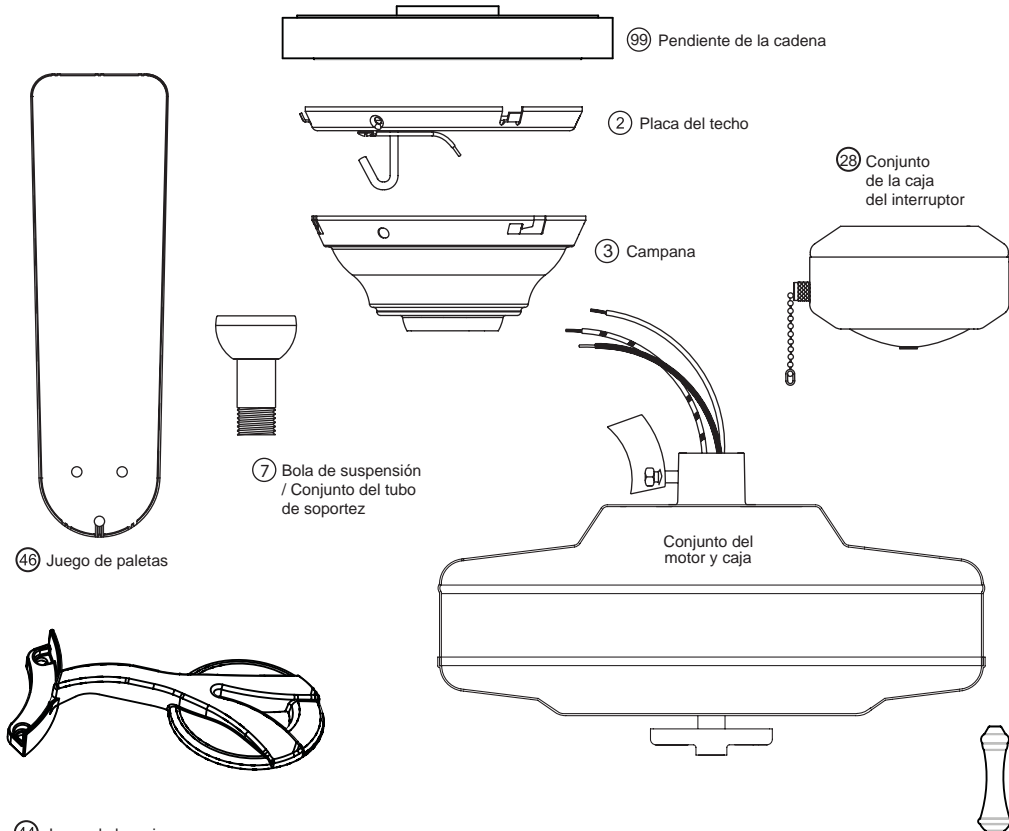

GUÍA DE PIEZAS

Use la Guía de Piezas de abajo para verificar que todas las piezas estn incluidas en la caja.

Si alguna pieza falta o est daada, llame al telefono 1-888-830-1326.

POR FAVOR NO DEVUELVA ESTE PRODUCTO A LA TIENDA DONDE LO COMPR.

Antes de instalar su ventilador, anote la informacin siguiente para sus archivos y asistencia con la garanta.

Piezas del ventilador (no dibujadas a escala)

Nombre del modelo _____

No. de catlogo _____

No. de serie _____

Fecha de compra _____

Lugar donde se compr _____

Si alguna pieza falta o est rota:
Llame al telefono 1-888-830-1326

Si el ventilador no funciona:
1. Consulte la gua de localizacin de fallas en su manual de instrucciones.
2. Llame a su centro local de servicio.
3. Llame al telefono 901-248-2222 para obtener asistencia tcnica.

Para informaciones adicionales acerca de:
Productos Hunter • Localizacin de fallas
Localizacin de distribuidores
Localizacin de centros de servicio
Llame al telefono 1-800-448-6837
www.hunterfan.com

Herrajes (dibujados a escala)

Lista de piezas

		No. del modelo	26487	26488
		No. del dibujo de ensamblaje	97340-01	97445-02
		Acabado	Blanco	Bronce antiguo
No. del ítem	Nombre del ítem	Cantidad	No. de la pieza	No. de la pieza
	Equipo de sistema de colgar	1	94947-15-000	94945-16-000
2	Placa del techo	1	-----	-----
3	Campana	1	-----	-----
7	Bola de suspensin / Conjunto del tubo de soporte	1	-----	-----
62	Tornillo de la campana	4	-----	-----
64	Tornillo para madera	2	-----	-----
65	Tornillo para madera	2	-----	-----
68	Arandela plana	4	-----	-----
99	Pendiente de la cadena	1	-----	-----
28	Conjunto de la caja del interruptor	1	97442-15-000	97442-16-000
44	Juego de herrajes para la paletas	1	97341-05-288	97341-05-300
46	Juego de paletas	1	75006-18-000	75006-18-000
47	Tornillo para los herrajes de las paletas	11	63755-05-247	63755-06-247
	Juego de herrajes	1	97445-00-860	97445-00-861
67	Tornillo de tope	16	-----	-----
69	Tornillo #6-32	6	-----	-----
70	Tuerca para alambre	4	-----	-----
76	Pendiente de la cadena	1	74393-08-119	74393-08-119
78	Pendiente de la cadena	1	65399-02-119	65399-02-119
75	Juego equilibrador	1	07570-01-000	07570-01-000

Hunter Fan Company
2500 Frisco Avenue
Memphis, TN 38114
www.hunterfan.com

98000-01-688
04/14/2007