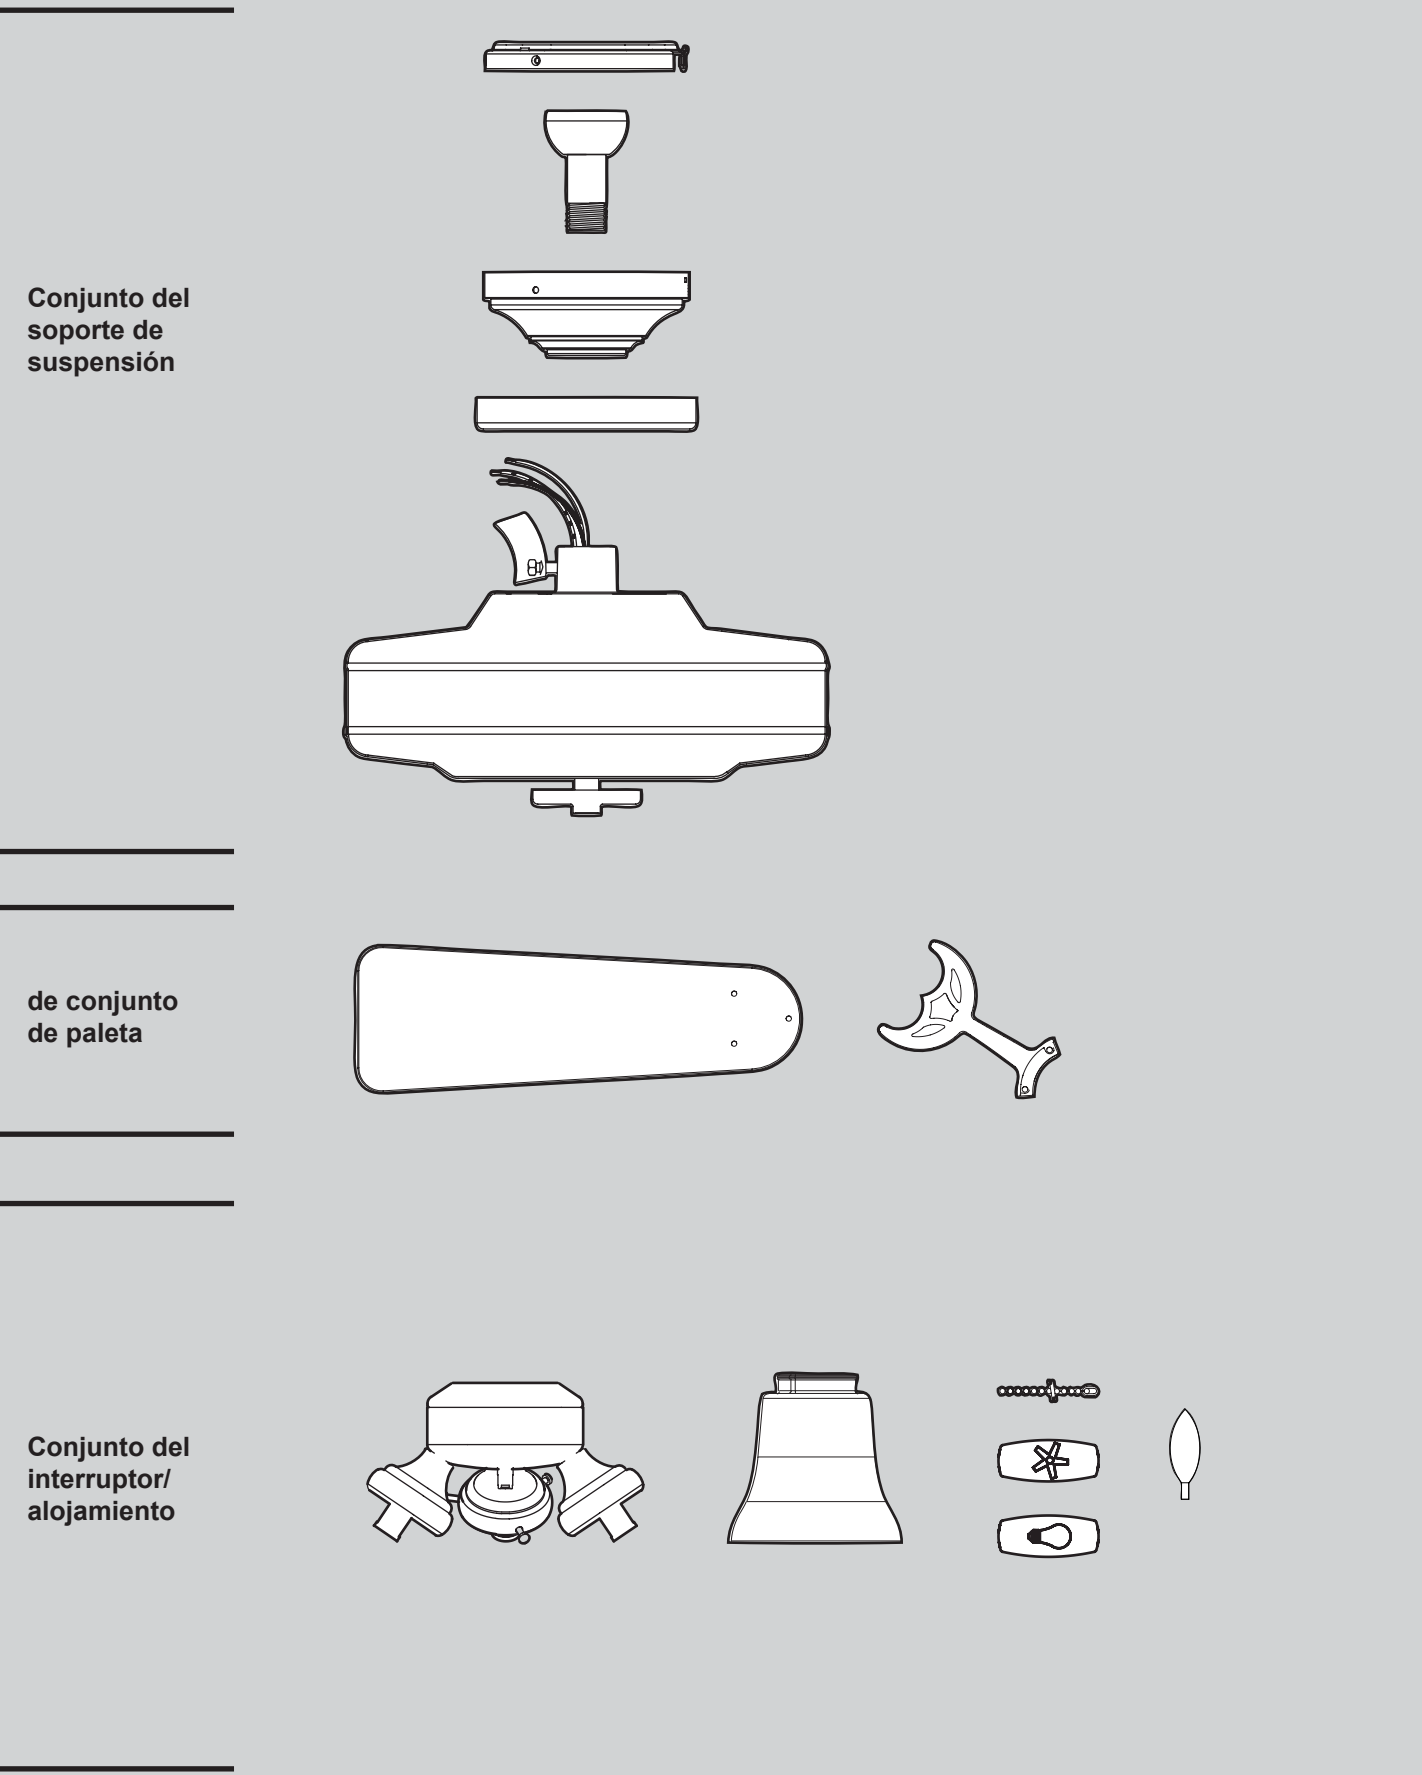

Piezas del ventilador

(no dibujadas a escala)