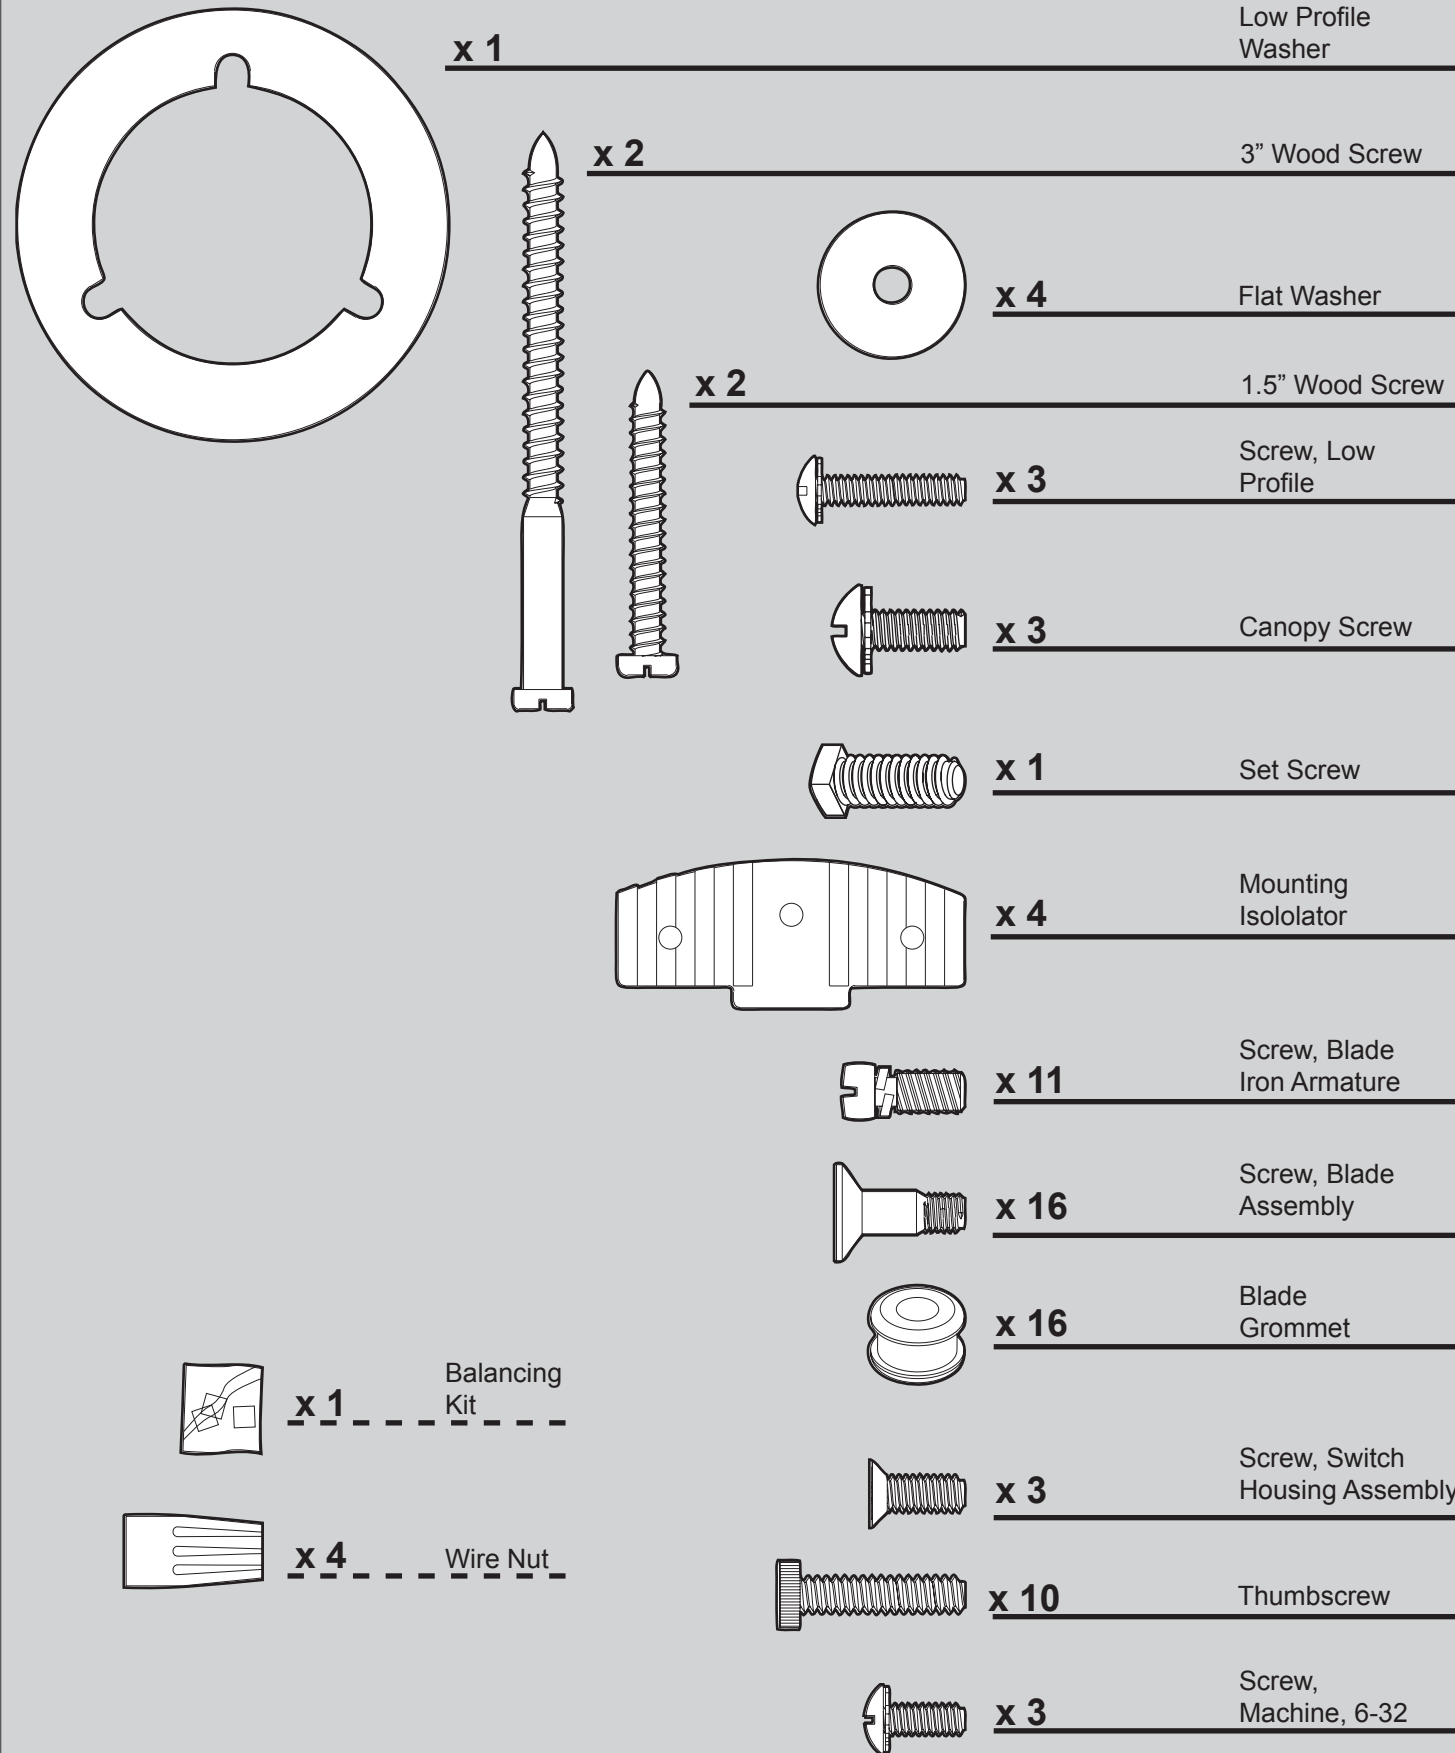

Hardware

(Drawn to Scale)

Fan Parts

(Not Drawn to Scale)

PARTS GUIDE

Hunter

Using this Parts Guide, make sure all parts are included in the box. If parts are missing, DO NOT RETURN

THIS ITEM TO THE STORE, call 888-830-1326 for assistance.

THIS PARTS GUIDE IS FOR REFERENCE ONLY.

REFER TO THE INSTALLATION MANUAL FOR FULL ASSEMBLY INSTRUCTIONS.

Parts List

Item Name	Qty	Part #
Hanger Bracket Assembly	1	96759-09
Ceiling Plate		
Canopy		
Hanger Ball / Downrod Assembly		
Washer, Installers Choice		
Canopy Screw		
Locking Screw		
Mounting Isolator		
Flat Washer		
Wood Screw		
Setscrew		
Blade Iron Set	1	99631-01
Blade Set	1	75885-62
Light Kit Assembly	1	G2422-09
Hardware Kit	1	G2421-01-860
Blade Grommet		
Blade Assembly Screw		
Screw, Machine, 6-32		
Wire Connector		
Globe/Shade	3	77770-05
Balancing Kit	1	65666-01
Chain, Beaded	2	63756-52
Pull Chain Pendant	1	G0090-01
Pull Chain Pendant	1	G0091-01
Thumb Screw	10	03077-07
Light bulb / Bulb	3	77646-04

Lista de piezas	No. del modelo	26406
	No. del dibujo de ensamblaje	G2421-01
	Acabado	Níquel Cepillado
Nombre del ítem	Cantidad	No. de la pieza
Conjunto del soporte de suspensión	1	96759-09
Placa de techo		
Campana		
Bola de suspensión / Conjunto de varilla		
Arandela, selección del instalador		
Tornillo, de campana		
Tornillo de fijación		
Aislador de montaje		
Arandela, plana		
Tornillo, de madera		
Tornillo prisionero		
Juego de soporte de paletas	1	99631-01
Juego de paletas	1	75885-62
Conjunto del interruptor	1	G2422-09
Kit de materiales	1	G2421-01-860
Arandela de caucho, de paleta		
Tornillo, de conjunto de paleta		
Tornillo, mecánico, 6-32		
Empalme plástico		
Globo / Pantalla	3	77770-05
Kit de equilibrado	1	65666-01
Cadena, rebordeada	2	63756-52
Pendiente del tirador de cadena	1	G0090-01
Pendiente del tirador de cadena	1	G0091-01
Tornillo, de mariposa	10	03077-07
Bombilla	3	77646-04