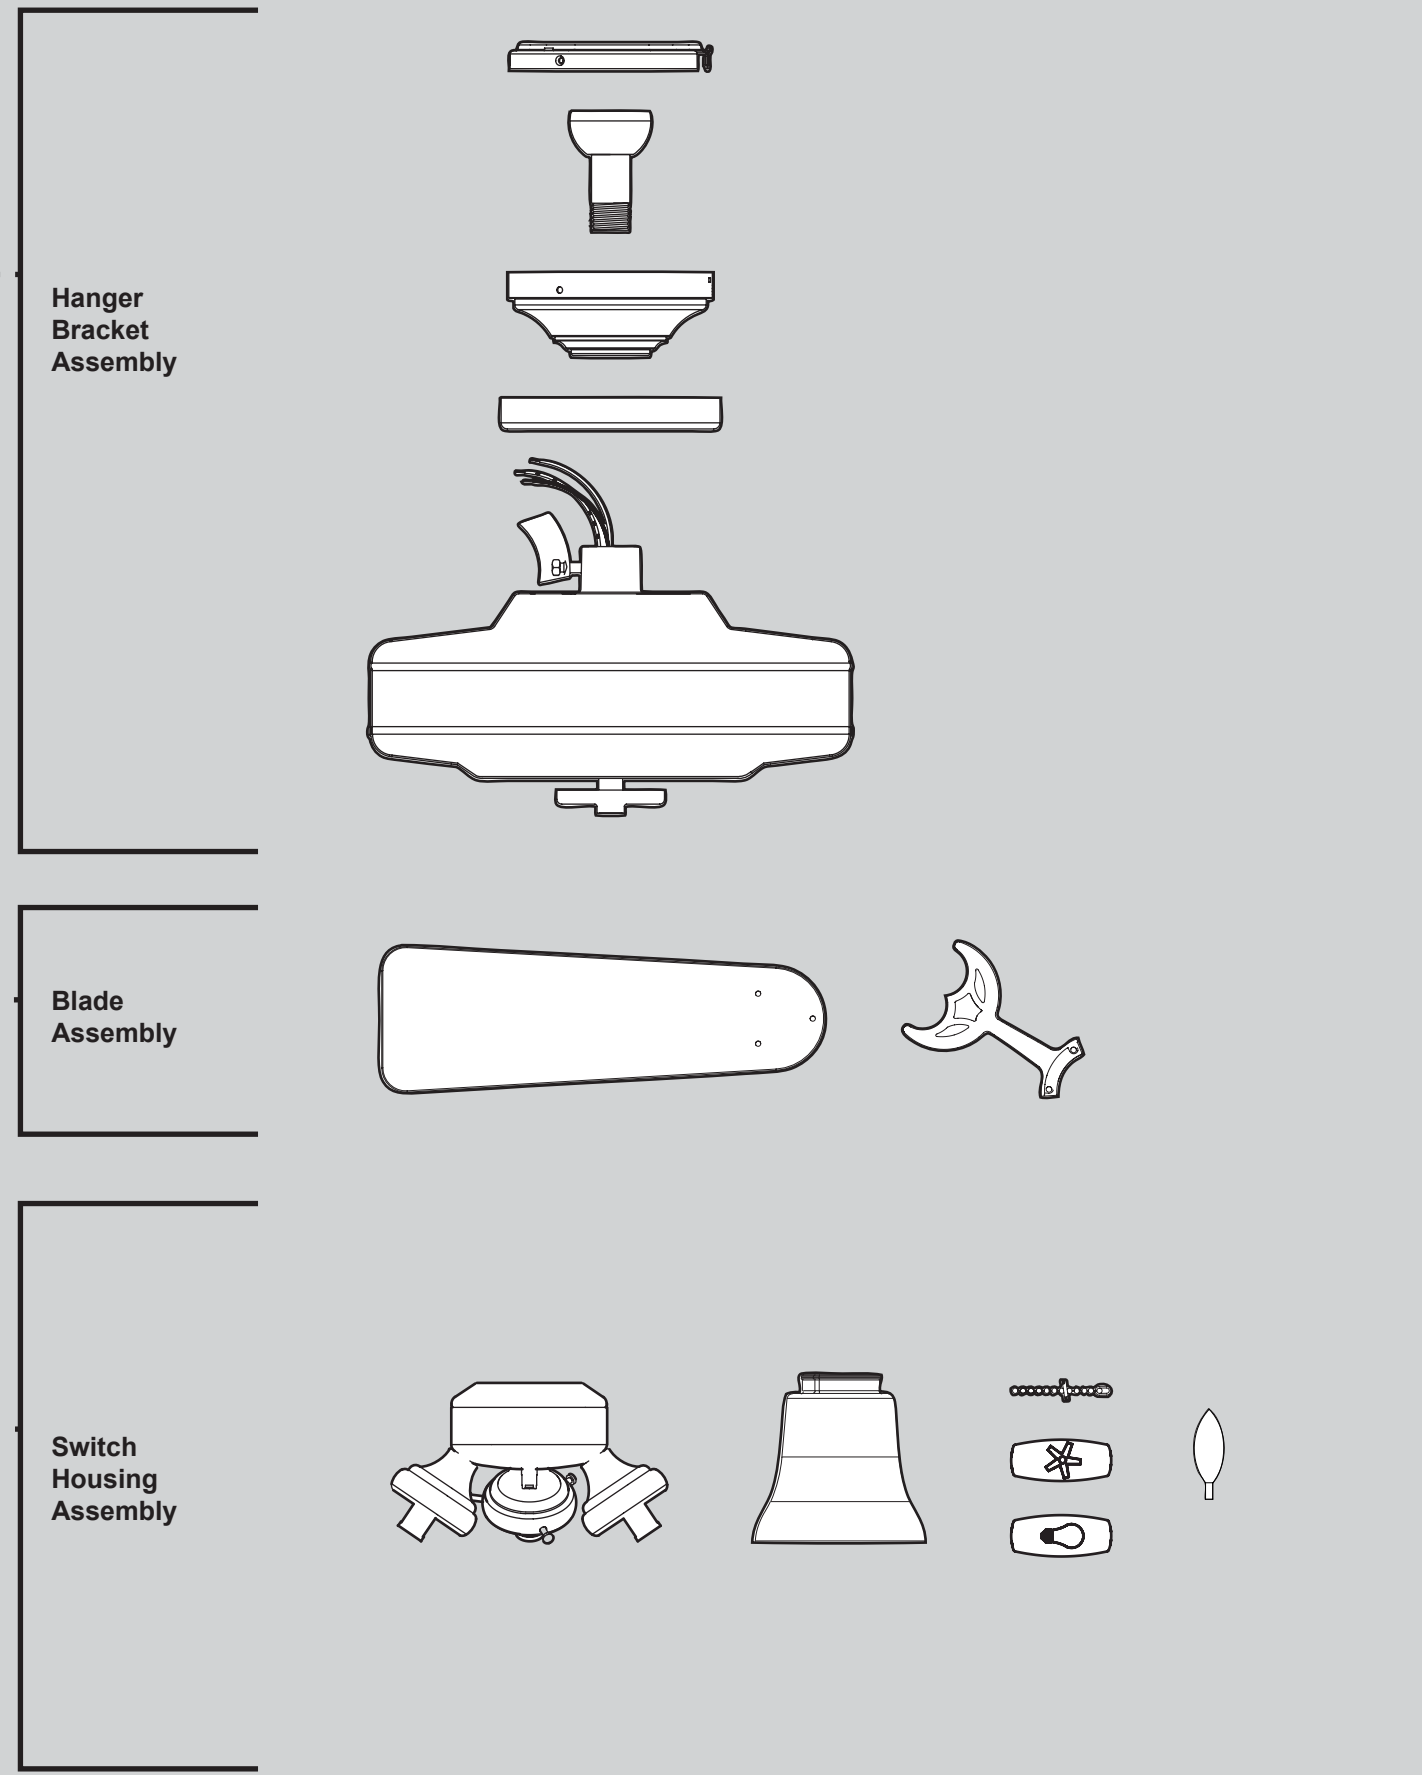

Fan Parts

(Not Drawn to Scale)

PARTS GUIDE

Hunter

Using this Parts Guide, make sure all parts are included in the box. If parts are missing, DO NOT RETURN

THIS ITEM TO THE STORE, call 888-830-1326 for assistance.

THIS PARTS GUIDE IS FOR REFERENCE ONLY.

REFER TO THE INSTALLATION MANUAL FOR FULL ASSEMBLY INSTRUCTIONS.