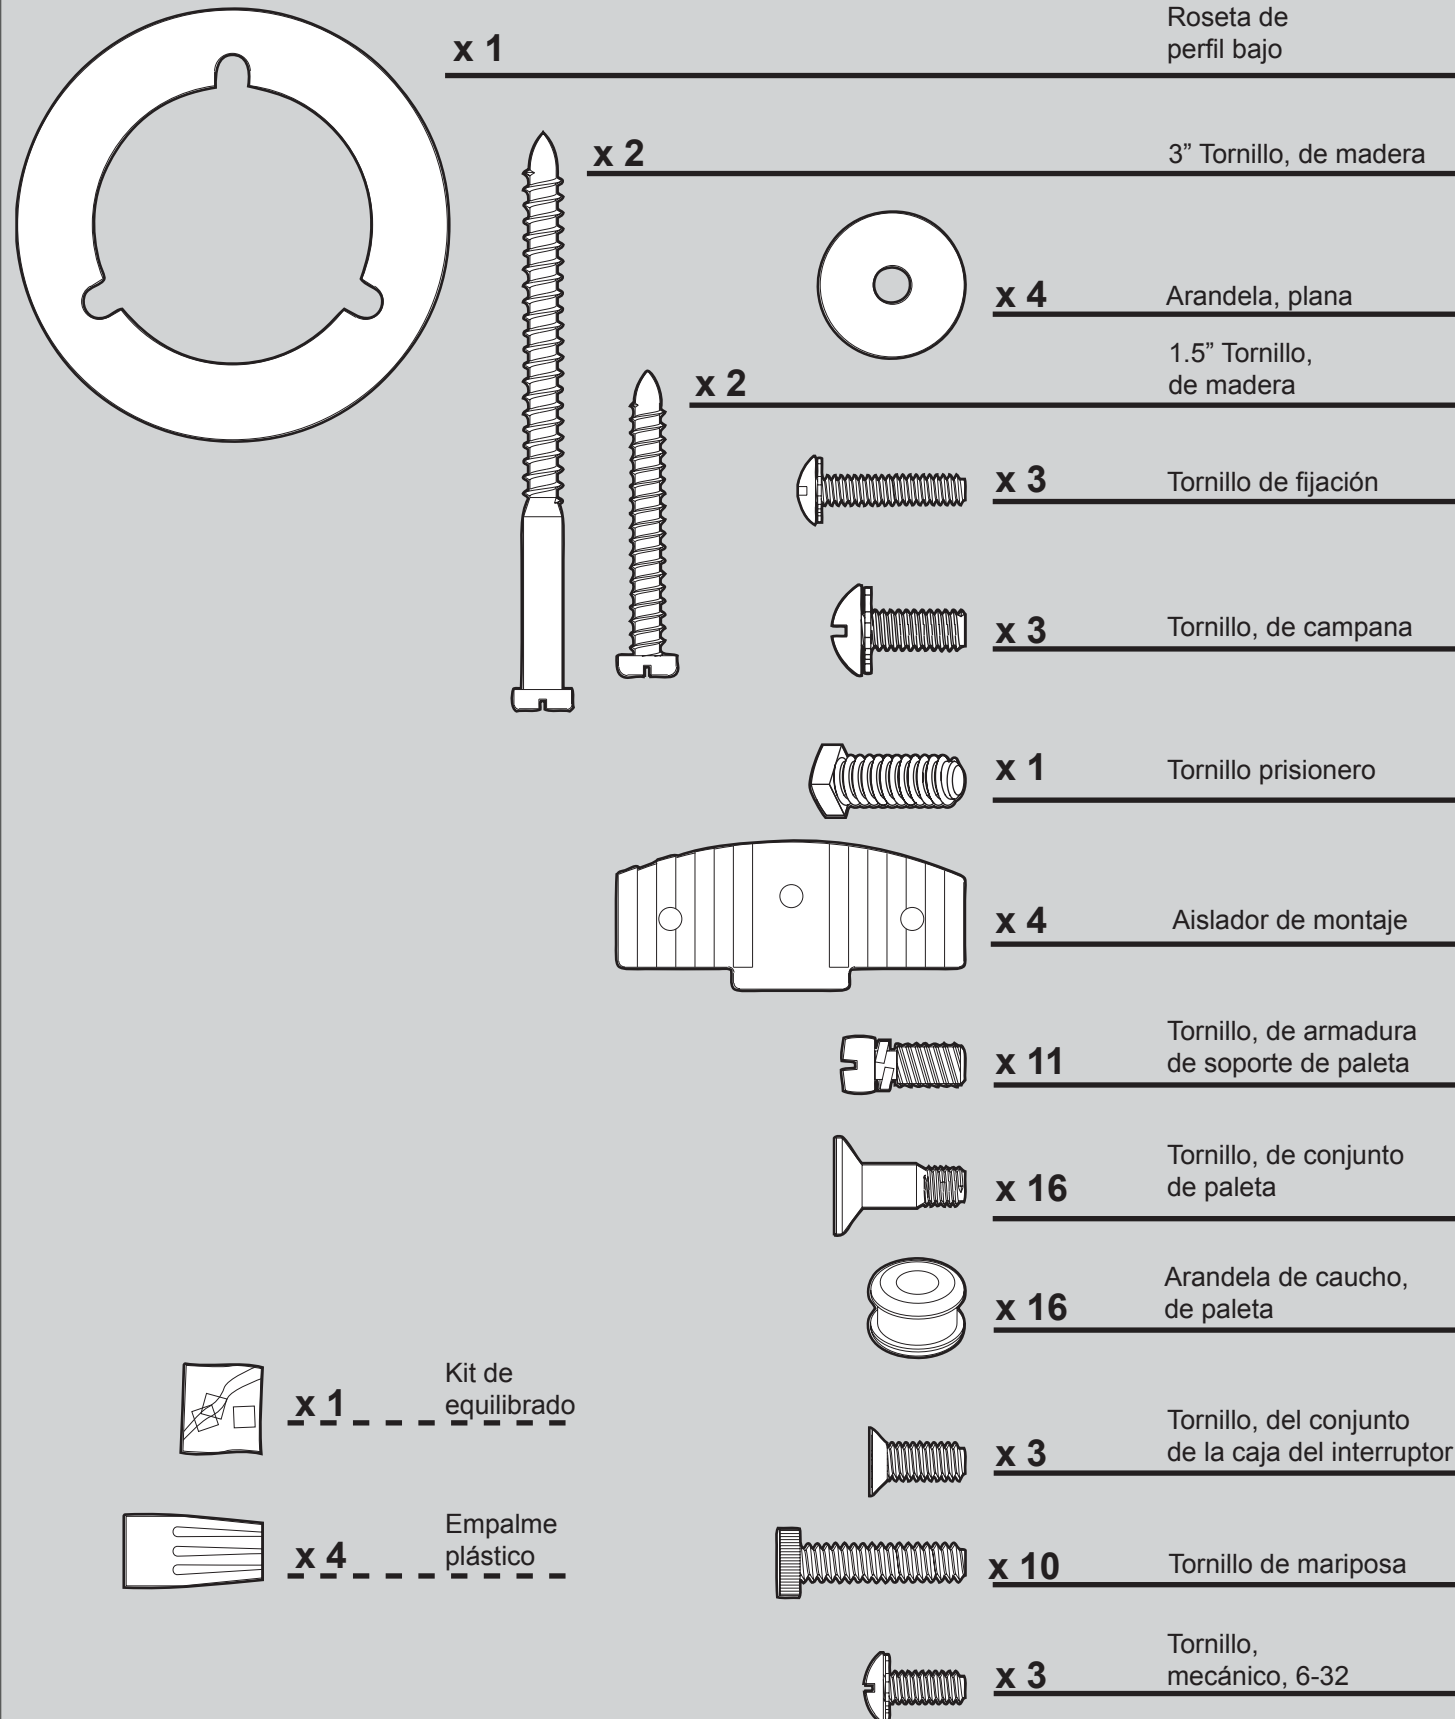

THIS PARTS GUIDE IS FOR REFERENCE ONLY.

REFER TO THE INSTALLATION MANUAL FOR FULL ASSEMBLY INSTRUCTIONS.

Parts List

Item Name	Qty	Part #
Hanger Bracket Assembly	1	96759-09
Ceiling Plate		
Canopy		
Hanger Ball / Downrod Assembly		
Washer, Installers Choice		
Canopy Screw		
Locking Screw		
Mounting Isolator		
Flat Washer		
Wood Screw		
Setscrew		
Blade Iron Set	1	99631-01
Blade Set	1	75885-62
Light Kit Assembly	1	G2422-09
Hardware Kit	1	G2421-01-860
Blade Grommet		
Blade Assembly Screw		
Screw, Machine, 6-32		
Wire Connector		
Globe/Shade	3	77770-05
Balancing Kit	1	65666-01
Chain, Beaded	2	63756-52
Pull Chain Pendant	1	G0090-01
Pull Chain Pendant	1	G0091-01
Thumb Screw	10	03077-07
Light bulb / Bulb	3	77646-04

Materiales

(dibujados a escala)

Piezas del ventilador

(no dibujadas a escala)

GUÍA DE PIEZAS

Hunter

ALTO

Consulte esta Guía de partes para asegurarse de que todas las partes estén incluidas en la caja.

Lista de piezas	No. del modelo	26406
	No. del dibujo de ensamblaje	G2421-01
	Acabado	Níquel Cepillado
Nombre del ítem	Cantidad	No. de la pieza
Conjunto del soporte de suspensión	1	96759-09
Placa de techo		
Campana		
Bola de suspensión / Conjunto de varilla		
Arandela, selección del instalador		
Tornillo, de campana		
Tornillo de fijación		
Aislador de montaje		
Arandela, plana		
Tornillo, de madera		
Tornillo prisionero		
Juego de soporte de paletas	1	99631-01
Juego de paletas	1	75885-62
Conjunto del interruptor	1	G2422-09
Kit de materiales	1	G2421-01-860
Arandela de caucho, de paleta		
Tornillo, de conjunto de paleta		
Tornillo, mecánico, 6-32		
Empalme plástico		
Globo / Pantalla	3	77770-05
Kit de equilibrado	1	65666-01
Cadena, rebordeada	2	63756-52
Pendiente del tirador de cadena	1	G0090-01
Pendiente del tirador de cadena	1	G0091-01
Tornillo, de mariposa	10	03077-07
Bombilla	3	77646-04