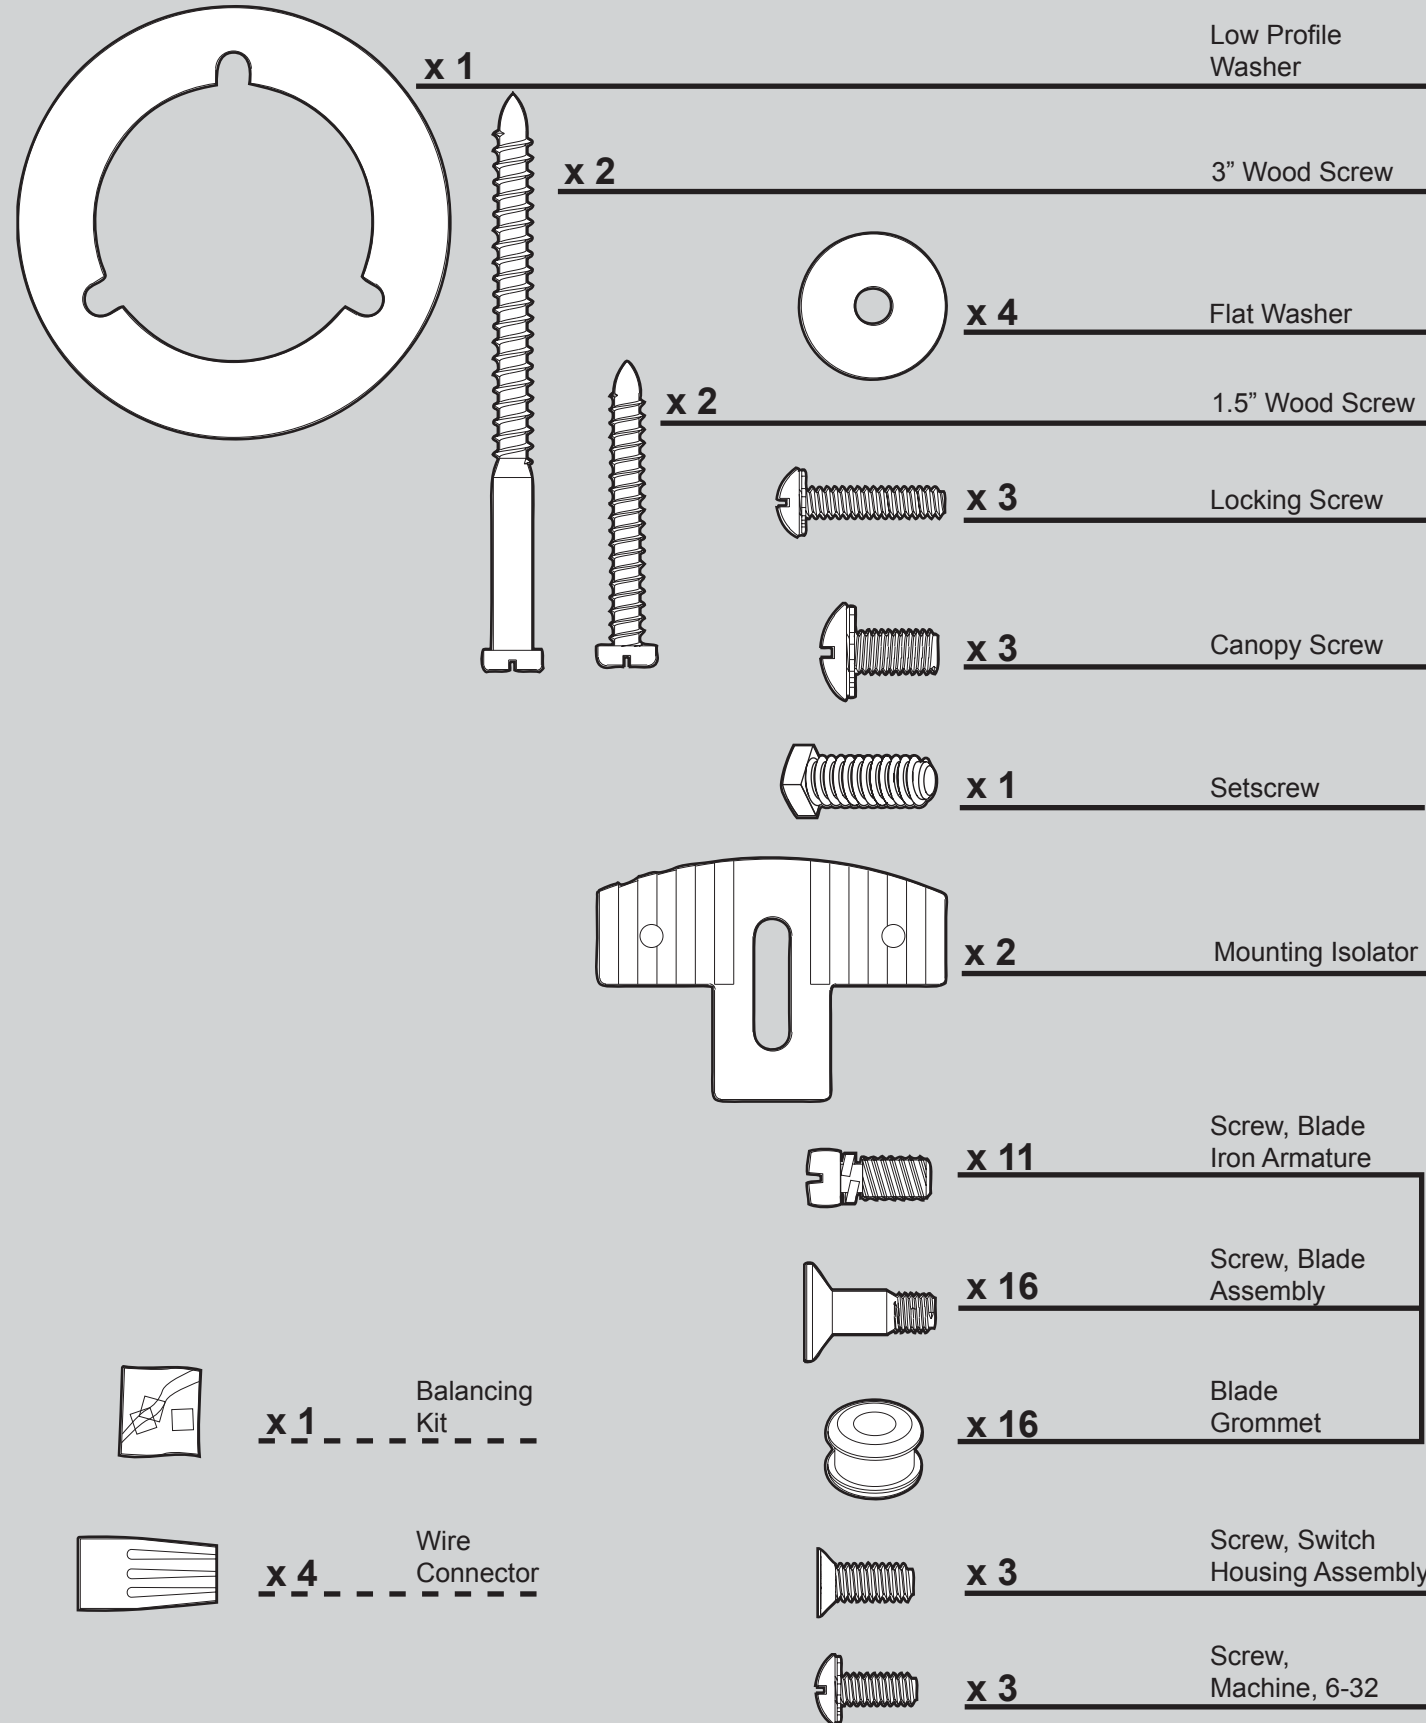

## Hardware

(Drawn to Scale)

## Fan Parts

(Not Drawn to Scale)

## Materiales

(no dibujados a escala)

x 1

Roseta de perfil bajo

x 2

3" Tornillo de madera

x 2

x 4