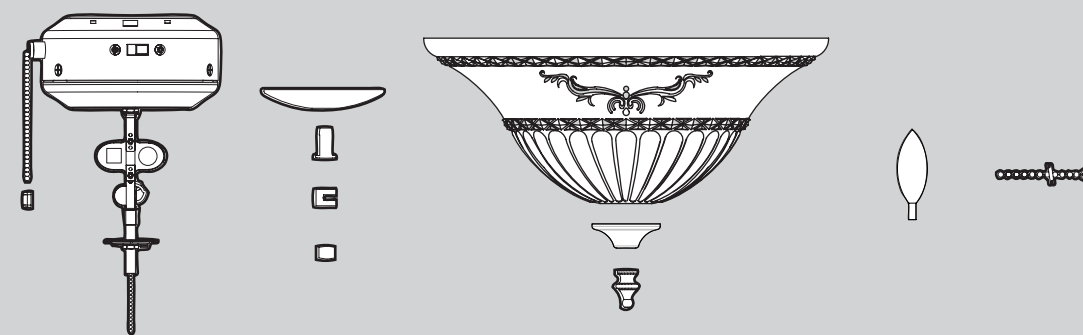

REFER TO THE INSTALLATION MANUAL FOR FULL ASSEMBLY INSTRUCTIONS.

Parts List

Item Name	Qty	Part #
* Hanging System Kit		
Ceiling Plate	1	94422-14
Canopy		
Setscrew		
Canopy Trim Ring		
Low Profile Washer		
Canopy Screw		
Wood Screw 1.5"		
Wood Screw 3"		
Flat Washer		
Mounting Isolator		
Black Neoprene Washer		
Screw, Low Profile		
* Hanger Ball / Downrod Assembly		
	1	74290-02
Switch Housing Assembly		
	1	99036-14
Blade Iron Set		
	1	92586-05
Blade Set		
	1	75006-34
Screw, Blade Iron Armature		
	11	63755-05
Light Kit Assembly		
	1	96942-02
Light bulb / Bulb		
	2	77646-04
Hardware Kit		
	1	94353-00-860
Blade Grommet		
Blade Assembly Screw		
Screw, Machine, 6-32		
Wire Connector		
Balancing Kit		
	1	07570-01
Pull Chain		
	1	63756-18
Globe/Shade		
	1	74809-01
Bottom Cap		
	1	64349-02
Finial		
	1	74833-01
Cap, Switch Housing		
	1	73853-01
Plug Button		
	1	73854-01
Dummy Terminal, Male		
	1	08200-01
Dummy Terminal, Female		
	1	08198-01

Tornillo de armadura de soporte de paleta

Tornillo, de conjunto de paleta

Arandela de caucho de paleta

Tornillo, del conjunto de la caja del interruptor

Tornillo mecánico, 6-32

Piezas del ventilador

(no dibujadas a escala)

Conjunto del soporte de suspensión

de conjunto de paleta

Conjunto del interruptor

GUÍA DE PIEZAS

Hunter

ALTO

Consulte esta Guía de partes para asegurarse de que todas las partes estén incluidas en la caja.

Si falta alguna parte, NO DEVUELVA ESTE PRODUCTO A LA TIENDA. Solicite ayuda al 888-830-1326. ESTA GUÍA DE PARTES SOLAMENTE ES REFERENCIAL. CONSULTE LAS INSTRUCCIONES COMPLETAS DE ENSAMBLAJE EN EL MANUAL DE INSTALACIÓN