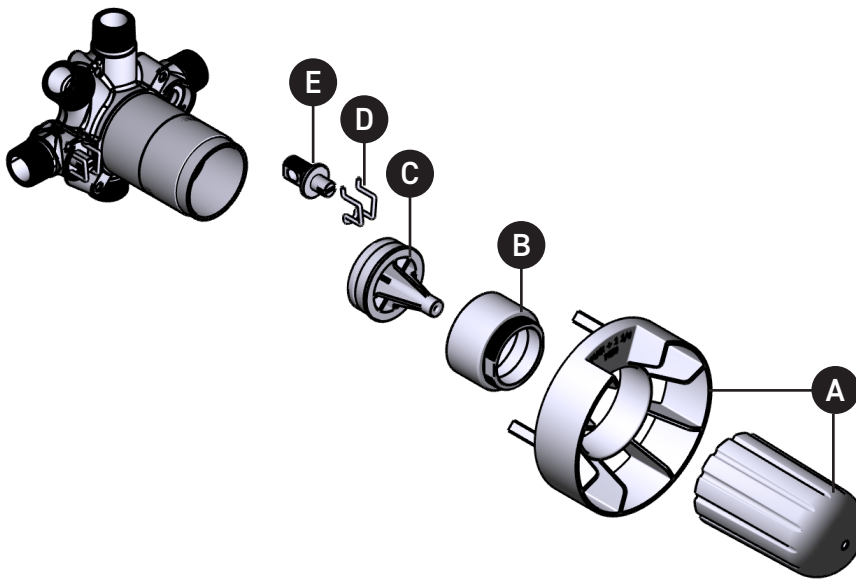

Brut de valve coaxiale 3 voies

MODÈLE

R45
R45 EX
R45 SPEX

N° d'id.	N° de trousse	Fini
A	S0-908	N/A
B	S305-441	N/A
C	S7-511	N/A
D	S390-127 (x2)	N/A
E	S7-441(x2)	N/A

U.S.A.
HOUSEOFROHL.COM
1-800-777-9762

QUEBEC / MARITIMES / WESTERN CANADA
QUÉBEC / MARITIMES / OUEST CANADIEN
QUEBEC / MARITIMOS / CANADA OCCIDENTAL
HOUSEOFROHL.CA
1-866-473-8442