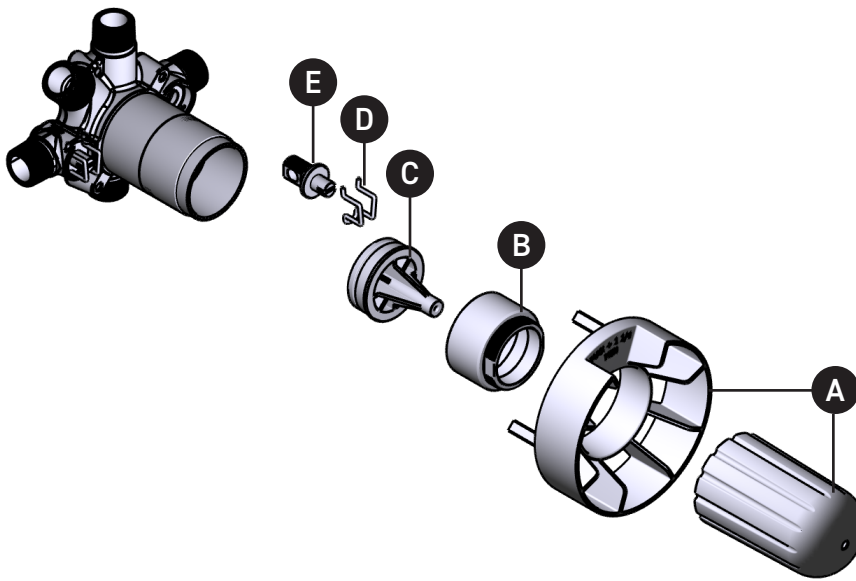

R45

Válvula coaxial de 3 entradas tipo T/P

MODELO

R45
R45 EX
R45 SPEX

N° de ident.	N° de kit	Acabado
A	S0-908	N/A
B	S305-441	N/A
C	S7-511	N/A
D	S390-127 (x2)	N/A
E	S7-441(x2)	N/A

U.S.A.
HOUSEOFROHL.COM
1-800-777-9762