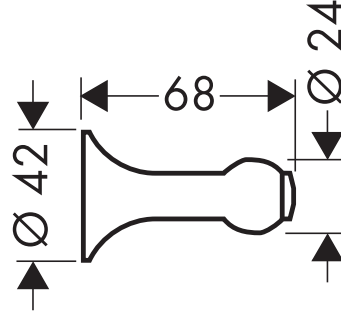

# Montageanleitung

**Terrano**  
41337XXX

**Uno/Arco/  
Citterio**  
41537XXX

**Terrano**  
41383XXX

**Steel**  
41839800

**Steel**  
41881800

**Montreux**  
42137XXX

**Terrano**  
41337XXX

**Terrano**  
41383XXX

**Uno/Arco/Citterio**  
41537XXX

**Steel**  
41839800

**Steel**  
41881800

**Montreux**  
42137XXX

Dekorring nur bei chrom/gold Variante!  
Anneau de décoration série chromé/or!  
Decorring only for chrome plated/gold plated variant!  
Disponibile solo con la finizione cromo/oro!  
Anillo de decoración sólo en el acabado cromo/oro!  
Decorring alleen bij accessoires in chroom/verguld!  
Dekorring kun i forbindelse med overfladen krom/guld!  
Anel de decoração apenas na versão cromo/ouro!