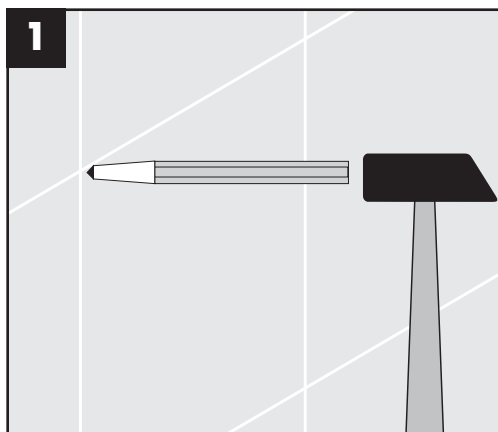

Dekorring nur bei chrom/gold Variante!
Anneau de décoration série chromé/or!
Decorring only for chrome plated/gold plated variant!
Disponibile solo con la finizione cromo/oro!
Anillo de decoración sólo en el acabado cromo/oro!
Decorring alleen bij accessoires in chroom/verguld!
Dekorring kun i forbindelse med overfladen krom/guld!
Anel de decoração apenas na versão cromo/ouro!