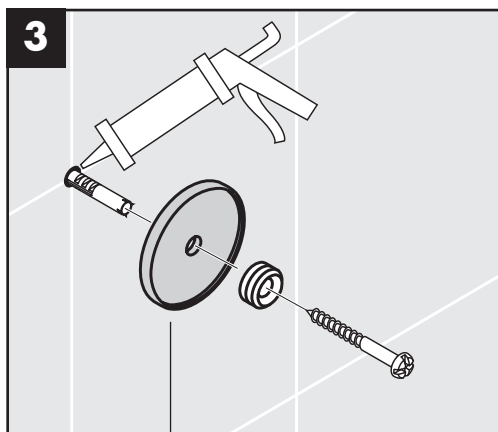

Dekorring nur bei chrom/gold Variante!
Anneau de décoration série chromé/or!
Decorring only for chrome plated/gold plated variant!
Disponibile solo con la finizione cromo/oro!
Anillo de decoración sólo en el acabado cromo/oro!
Decorring alleen bij accessoires in chroom/verguld!
Dekorring kun i forbindelse med overfladen krom/guld!
Anel de decoração apenas na versão cromo/ouro!