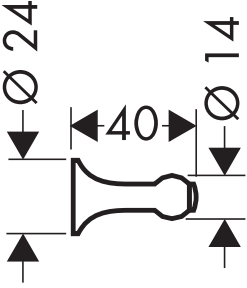

# Montageanleitung

**Terrano**  
41337XXX

**Uno/Arco/  
Citterio**  
41537XXX

**Terrano**  
41383XXX

**Steel**  
41839800

**Steel**  
41881800

**Montreux**  
42137XXX

**Terrano**  
41337XXX

**Terrano**  
41383XXX

**Uno/Arco/Citterio**  
41537XXX

**Steel**  
41839800

**Steel**  
41881800

**Montreux**  
42137XXX

Dekorring nur bei chrom/gold Variante!  
Anneau de décoration série chromé/or!  
Decorring only for chrome plated/gold plated variant!  
Disponibile solo con la finizione cromo/oro!  
Anillo de decoración sólo en el acabado cromo/oro!  
Decorring alleen bij accessoires in chroom/verguld!  
Dekorring kun i forbindelse med overfladen krom/guld!  
Anel de decoração apenas na versão cromo/ouro!