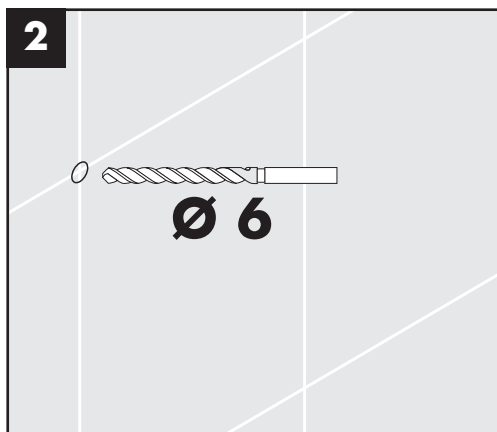

Dekorring nur bei chrom/gold Variante!
Anneau de décoration série chromé/or!
Decorring only for chrome plated/gold plated variant!
Disponibile solo con la finizione cromo/oro!
Anillo de decoración sólo en el acabado cromo/oro!
Decorring alleen bij accessoires in chroom/verguld!
Dekorring kun i forbindelse med overfladen krom/guld!
Anel de decoração apenas na versão cromo/ouro!