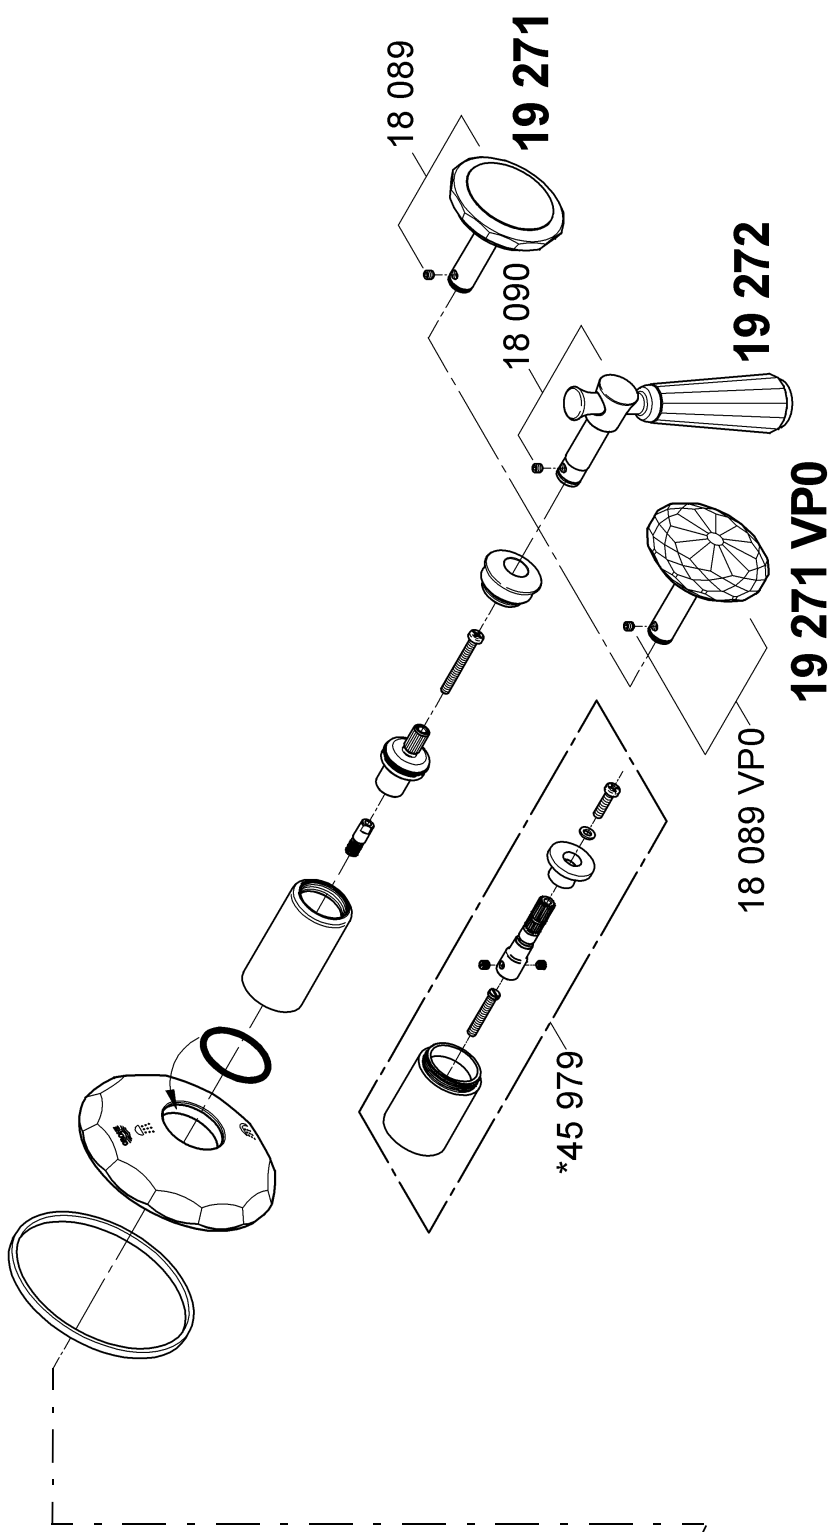

ENJOY WATER®

19 271 / 19 274

19 271 VP0

19 272 / 19 273

1.

2.

3.

Special accessory: Extension 1 9/16"
Accessoire spécial: Rallonge 40mm
Accesorio especial: Extension 1 9/16"

29 712

29 714