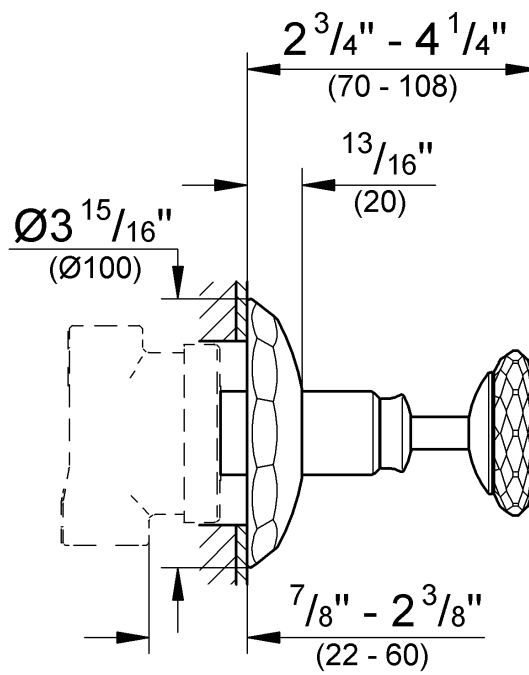

ENJOY WATER®

19 271 / 19 274

19 271 VP0

19 272 / 19 273

1.

2.

3.

Special accessory: Extension 1 9/16"
Accessoire spécial: Rallonge 40mm
Accesorio especial: Extension 1 9/16"

29 712

29 714