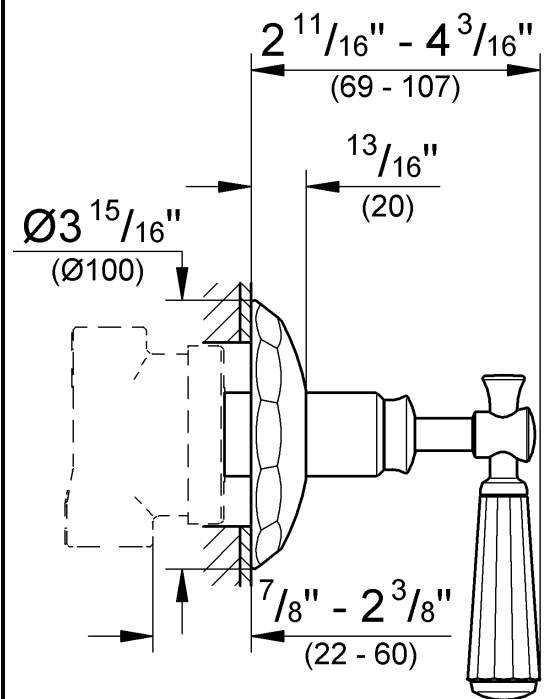

ENJOY WATER®

19 271 / 19 274

19 271 VP0

19 272 / 19 273

1.

2.

3.

Special accessory: Extension 1 9/16"
Accessoire spécial: Rallonge 40mm
Accesorio especial: Extension 1 9/16"