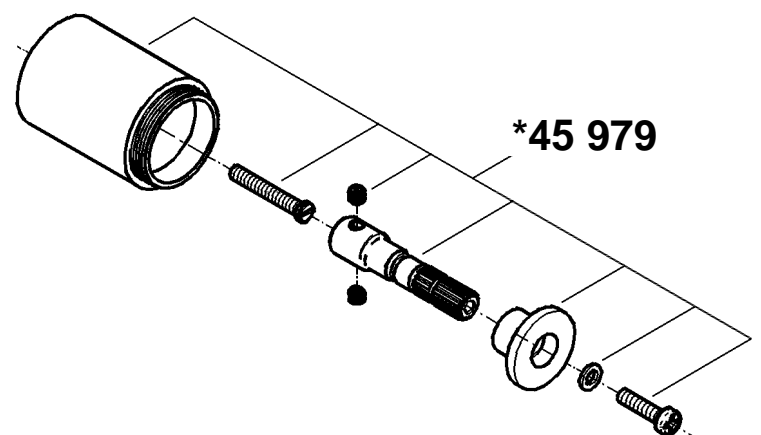

ENJOY WATER®

19 271 / 19 274

19 271 VP0

19 272 / 19 273

1.

2.

3.

Special accessory: Extension 1 9/16"
Accessoire spécial: Rallonge 40mm
Accesorio especial: Extension 1 9/16"