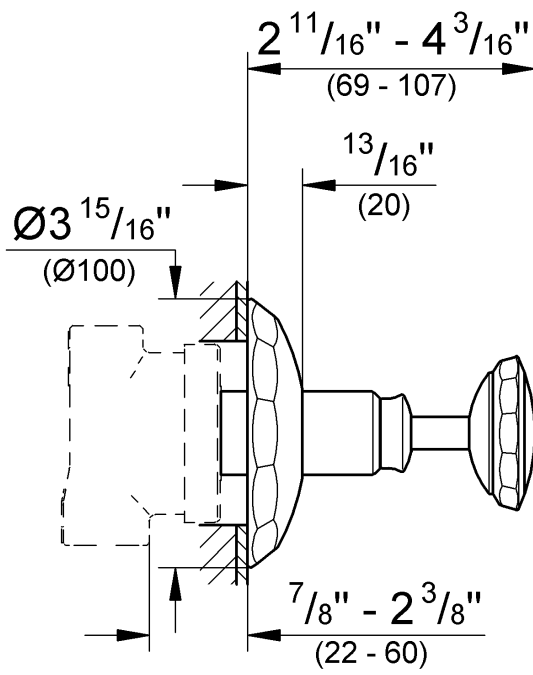

ENJOY WATER®

19 271 / 19 274

19 271 VP0

19 272 / 19 273

1.

2.

3.

Special accessory: Extension 1 9/16"
Accessoire spécial: Rallonge 40mm
Accesorio especial: Extension 1 9/16"

29 712

29 714