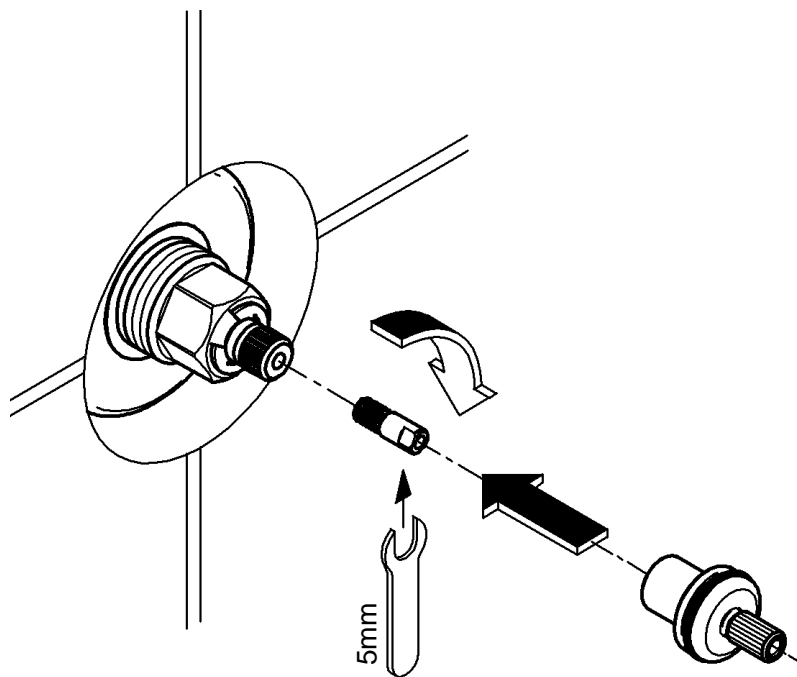

ENJOY WATER®

19 271 / 19 274

19 271 VP0

19 272 / 19 273

1.

2.

3.

Special accessory: Extension 1 9/16"
Accessoire spécial: Rallonge 40mm
Accesorio especial: Extension 1 9/16"