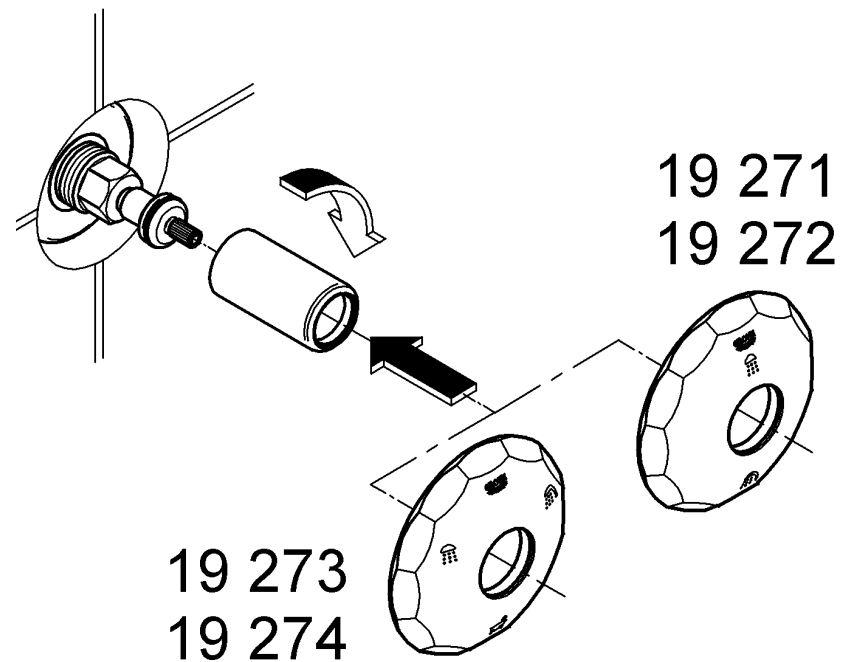

ENJOY WATER®

19 271 / 19 274

19 271 VP0

19 272 / 19 273

1.

2.

3.

Special accessory: Extension 1 9/16"
Accessoire spécial: Rallonge 40mm
Accesorio especial: Extension 1 9/16"