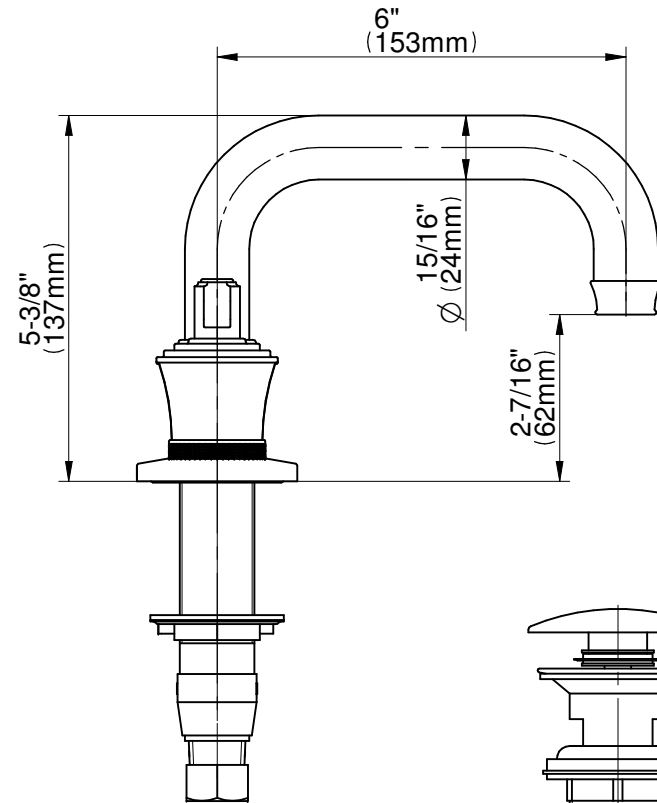

# GN-11610-...-LM60B

## VIGNOLA Series

**GRAFF**<sup>®</sup>  
Art of Bath