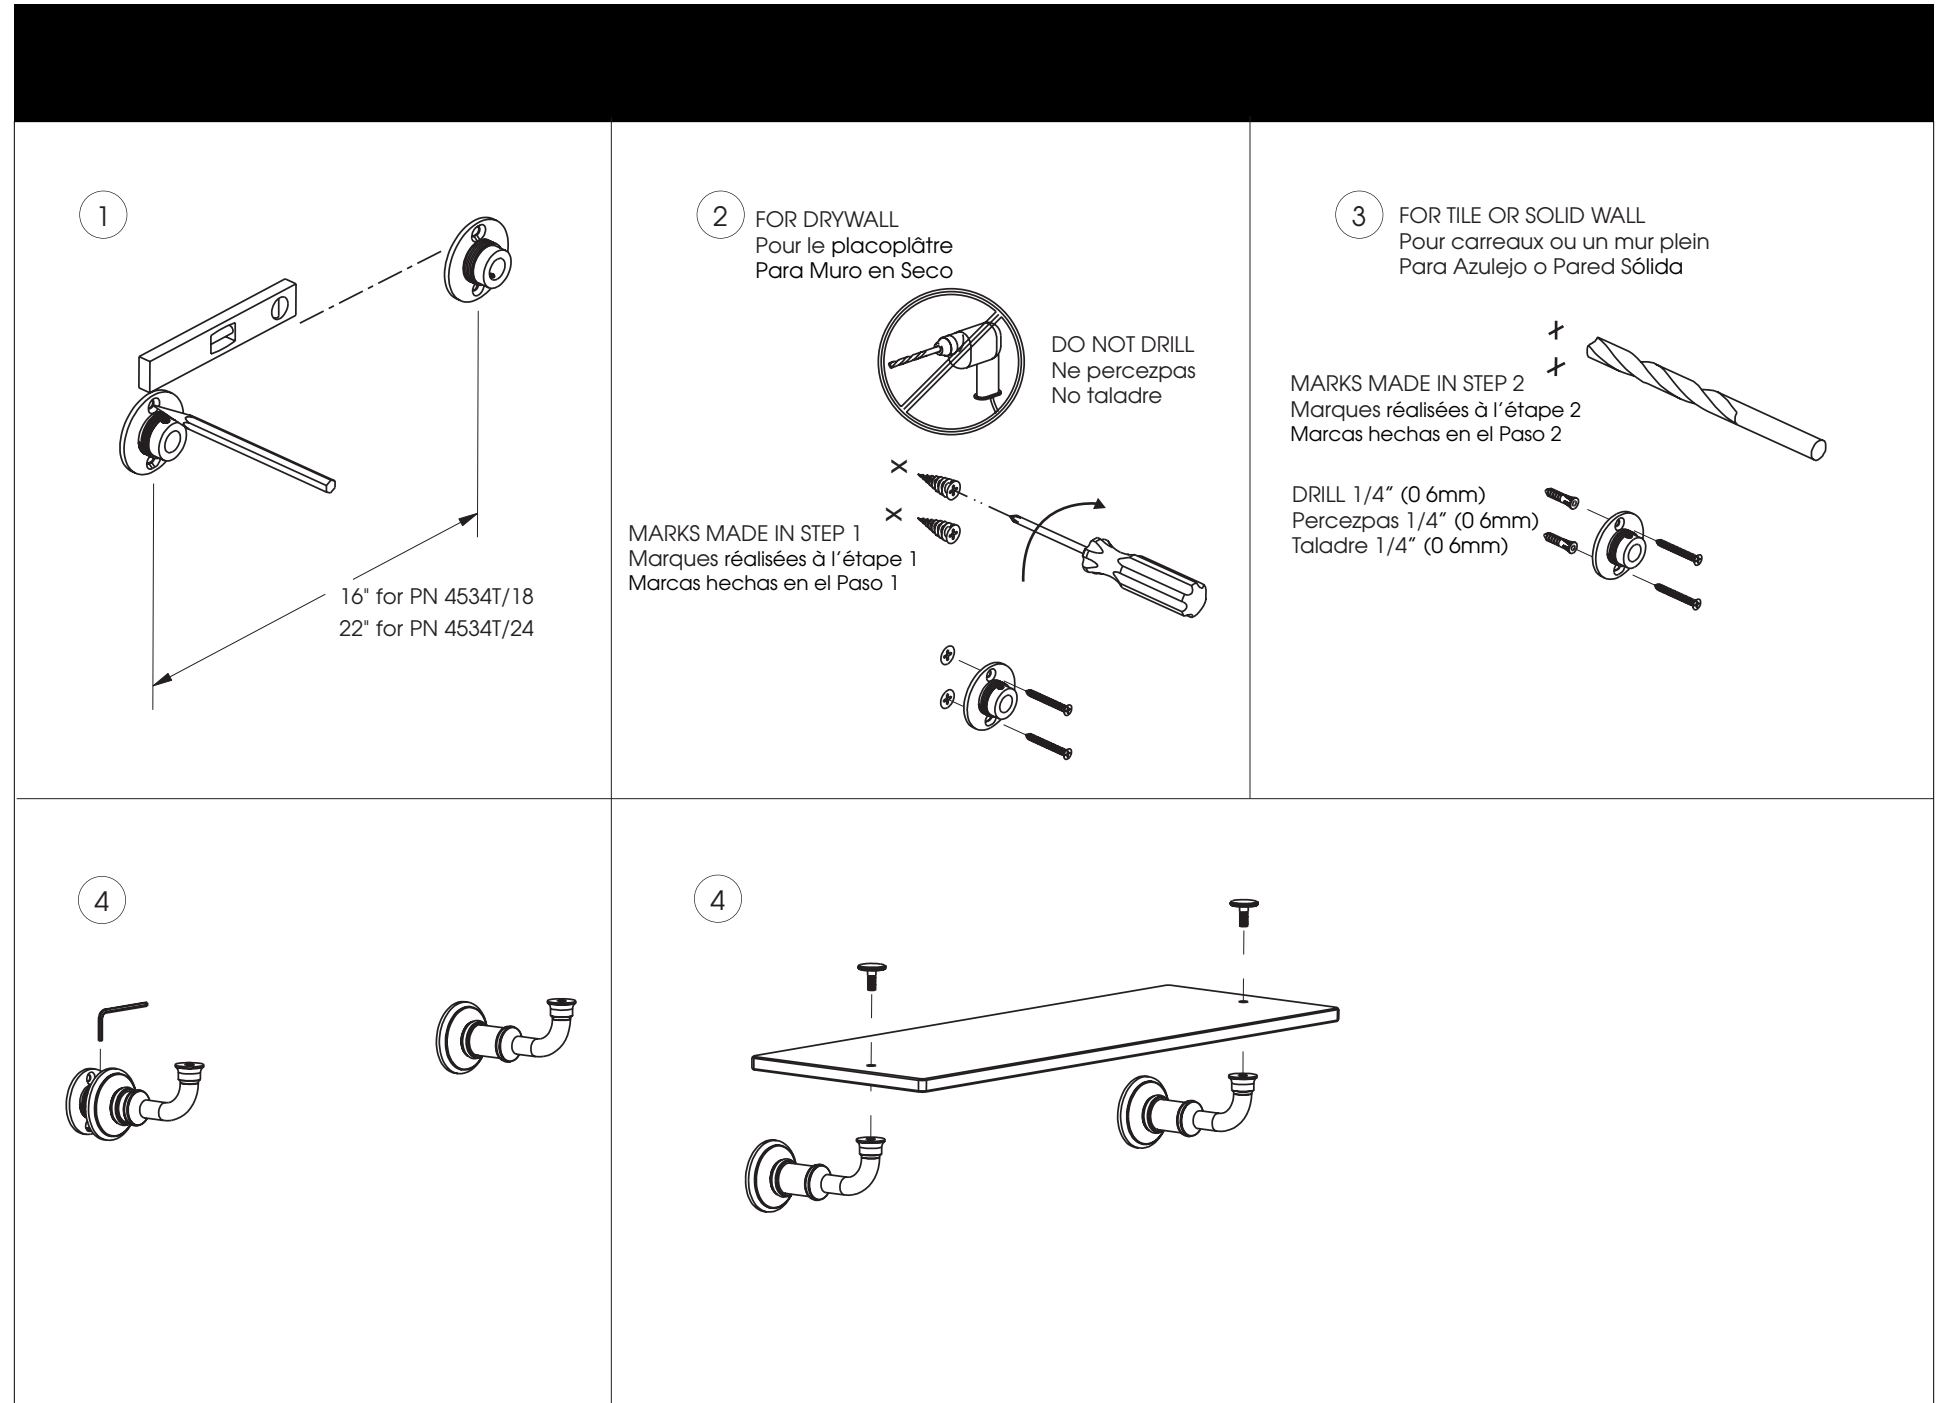

COLUMNAR™

INSTALLATION INSTRUCTIONS
INSTRUCTIONS D'INSTALLATIONS
INSTRUCCIONES DE INSTALACION

4534T/18, 4534T/24

GINGER

CARE OF FINE BRASS To clean, use warm water only. Never use abrasives or detergents. #4534T/18, 4534T/24 7-07
ENTRETIEN DU LAITON Nettoyez à l'eau chaude seulement. N'utilisez JAMAIS d'abrasifs ou de détergents.
CUIDADO DEL BRONCE FINO Para limpiar, solo use agua tibia. NUNCA use abrasivos o detergents.