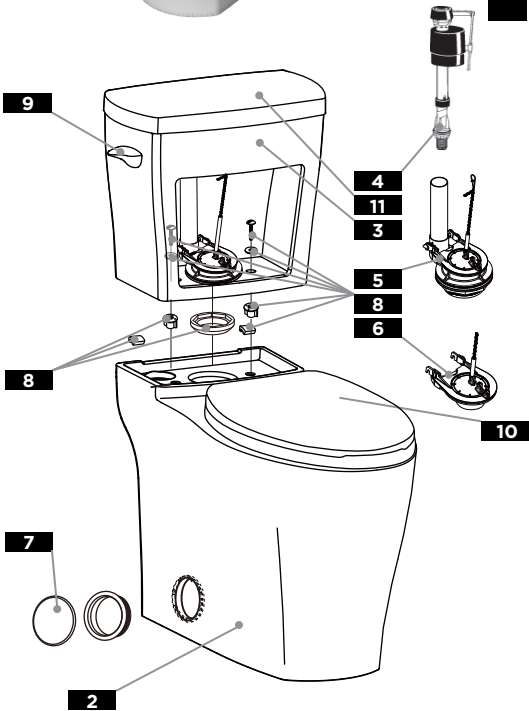

G0020197 Elongated ErgoHeight™

Lemora® 1.28gpf/4.8Lpf

Illustrated Parts List / Liste de pièces illustrée / Lista ilustrada de partes

12" rough-in / plomberie brute de 12 po / Instalación de 12"

12"

1	2	3	4	5	6	7	8	9	10	11
COMBINATION <i>Combinaison</i> <i>Combinación</i>	BOWL <i>Cuvette</i> <i>Taza</i>	TANK <i>Reservoir</i> <i>Tanque</i>	FILL VALVE <i>Robinet de remplissage</i> <i>Válvula de llenado</i>	FLUSH VALVE <i>Robinet de chasse</i> <i>Válvula de descarga</i>	FLAPPER <i>Clapet</i> <i>Ensamble de flotador</i>	PLASTIC COVER PLATES (2) <i>Plaques de couvercle en plastique (2)</i> <i>Placas de cubierta de plástico (2)</i>	TANK TO BOWL ASSEMBLY KIT <i>Trousse de montage de réservoir sur la cuvette</i> <i>Kit para instalación de depósito en taza</i>	TANK LEVER <i>Lever du réservoir</i> <i>Palanca del tanque</i>	TOILET SEAT <i>Place de La toilette</i> <i>Asiento</i>	TANK COVER <i>Couvercle du réservoir</i> <i>Tapa del tanque</i>
G0020197†	G0021197†	G0028197†	G0099300	G0099854	G0099012	G0099857†	G0099856*	GA713011	GC550126†	GTC28197†
Right Hand Tank Option <i>Réservoir avec levier à droit</i> <i>Tanque con palanca derecha</i>		G002819797†						G0099685RH G0099685WHRH*		

*Tank Assembly Kit Includes: Gasket, channel pads, (2) Bolts with two washers and (4) wingnuts.

*La trousse d'installation du réservoir comprend : Joint, tampons de canal, (2) boulons avec deux rondelles et (4) écrous à oreilles.

*Kit para instalación del Tanque Incluye: empaque, almoadillas, (2) tornillos y arandelas (4) tuercas de mariposa.

†Part numbers shown in white, see price book for available colors.

Les numéros de pièce indiqués correspondent au produit de couleur blanche; consultez le livre de prix pour les autres couleurs.