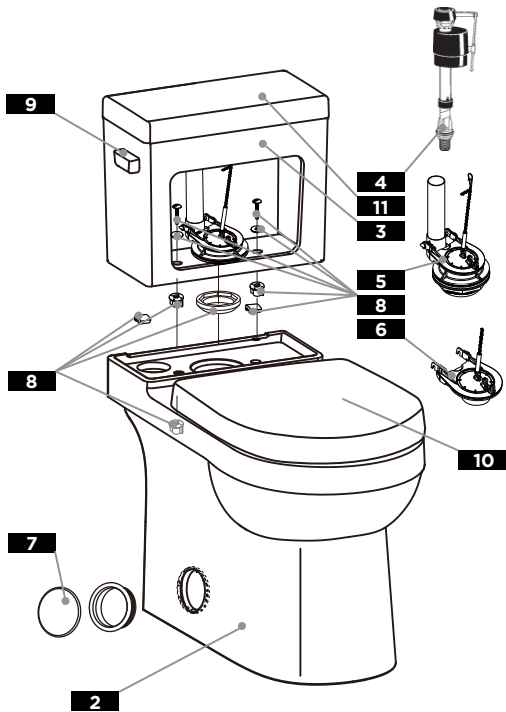

Wicker Park™

GOO20196 SERIES

Wicker Park™ 1.28 GPF / 4.8 LPF

TWO-PIECE GRAVITY TOILETS/TOILETTES GRAVITÉ DEUX PIÈCES/INODOROS DE GRAVEDAD DE DOS PIEZAS

Illustrated Parts List / Liste de pièces illustrée / Lista ilustrada de partes

12" rough-in / plomberie brute de 12 po / Instalación de 12"

1	2	3	4	5	6	7	8	9	10	11
<b>COMBINATION</b> <i>Combinaison</i> <i>Combinación</i>	<b>BOWL</b> <i>Cuvette</i> <i>Taza</i>	<b>TANK</b> <i>Reservoir</i> <i>Tanque</i>	<b>FILL VALVE</b> <i>Robinet de remplissage</i> <i>Válvula de llenado</i>	<b>FLUSH VALVE</b> <i>Robinet de chasse à clapet réglable</i> <i>Válvula de descarga</i>	<b>FLAPPER</b> <i>L'étanchéité du clapet</i> <i>Ensamble de flotador</i>	<b>PLASTIC COVER PLATES (2)</b> <i>Plaques de couvercle en plastique (2)</i> <i>Placas de cubierta de plástico (2)</i>	<b>TANK TO BOWL ASSEMBLY KIT</b> <i>Trousse de montage de réservoir sur la cuvette</i> <i>Kit para instalación de depósito en taza</i>	<b>TANK LEVER</b> <i>Lever du réservoir</i> <i>Palanca del tanque</i>	<b>TOILET SEAT</b> <i>Place de La toilette</i> <i>Asiento</i>	<b>TANK COVER</b> <i>Couvercle du réservoir</i> <i>Tapa del tanque</i>
G0020196†	G0021196†	G0028196†	G0099300	G0099854	G0099012	G0099857†	G0099856*	GA700377CP	G0099859†	GTC28196†
1	2	3	4	5	6	7	8	9	10	11

Replacement parts, call: 1-888-648-6466  
 Les pièces de rechange, appelez: 1-888-648-6466  
 Partes de reemplazo, llame: 1-888-648-6466

\*Tank Assembly Kit Includes: Gasket, channel pads, (2) Bolts with two washers and (4) wingnuts, a coupling nut and a cone washer.

\*Kit Assemblée réservoir comprend: Joint, tampons de canal, (2) boulons avec deux rondelles et (4) wingnuts, un écrou et une rondelle de cône.

\*Kit para instalación del Tanque Incluye: empaque, almoadillas, (2) tornillos y arandelas (4) tuercas de mariposa, una tuerca de acoplamiento y una arandela cónica.