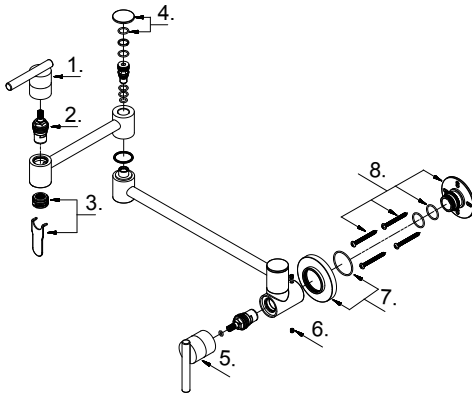

Wall Mount Pot Filler

Robinet remplisseur à double poignée et fixation murale

Grifo articulado de dos manijas, montaje en pared

Part Name	Nom de la pièce	Nombre de Parte	Part # # de pièce # de Parte
1⊙ Metal Handle Assembly	Assemblage de poignée en métal	Ensamblaje de mango de metal	A602673
2 Ceramic Disc Cartridge Assembly	Assemblage de cartouche à disque en céramique	Juego de cartucho de disco de cerámica	DA507375W
3⊙ Aerator&Wrench	Brise-jet et clé	Aireador y llave	A613084N-57
4⊙ Handle Cap	Poignée Cap	Manejar la tapa	A603827N
5⊙ Metal Handle Assembly	Assemblage de poignée en métal	Ensamblaje de mango de metal	A602674
6 Screw (M5 * 5mm L)	Vis	Tornillo	A008198
7⊙ Base Trim Ring	Anneau de garniture de base	Anillo de ajuste de base	A607434
8 Mounting Bracket	Support de montage	Soporte de montaje	A603523N