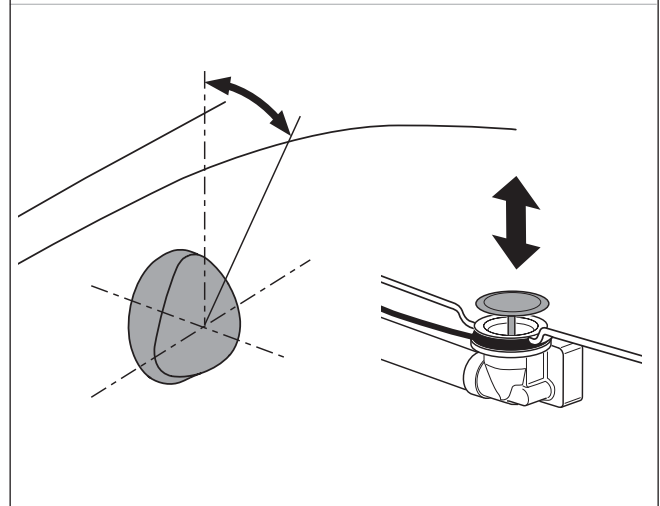

# Installation

Installation

Instalación

**■ GEBERIT**

Plastic  
Plastique  
Plástico

Metal  
Métal  
Metal

Geberit  
2100 S. Clearwater Drive  
Des Plaines, IL 60018  
800/TECTRUE (800/832-8783)  
www.geberit.us