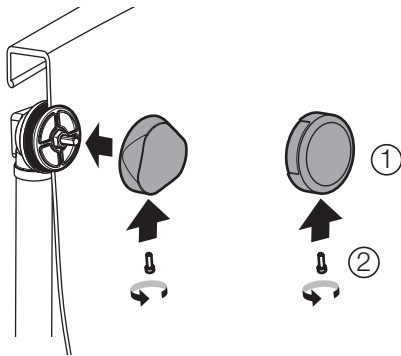

# Installation

Installation

Instalación

**■ GEBERIT**

Plastic  
Plastique  
Plástico

Metal  
Métal  
Metal

Geberit  
2100 S. Clearwater Drive  
Des Plaines, IL 60018  
800/TECTRUE (800/832-8783)  
www.geberit.us