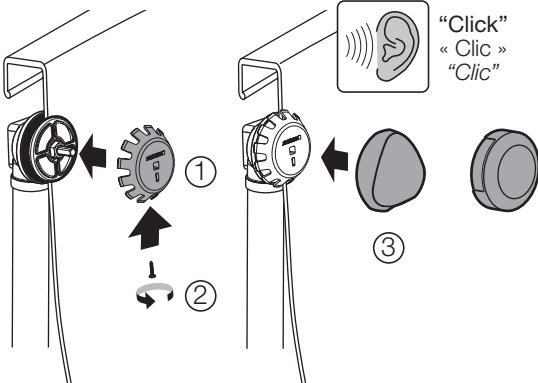

# Installation

Installation

Instalación

**■ GEBERIT**

Plastic  
Plastique  
Plástico

Metal  
Métal  
Metal

Geberit  
2100 S. Clearwater Drive  
Des Plaines, IL 60018  
800/TECTRUE (800/832-8783)  
www.geberit.us