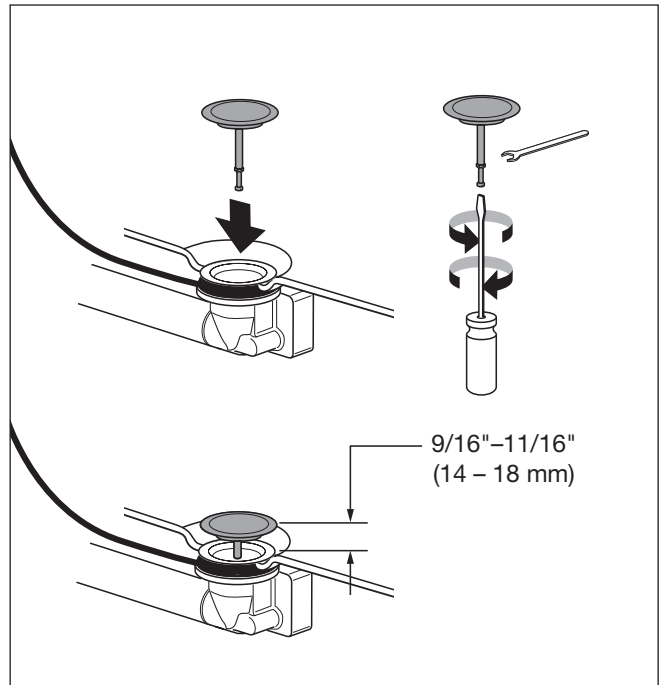

# Installation

Installation

Instalación

**■ GEBERIT**

Plastic  
Plastique  
Plástico

Metal  
Métal  
Metal

Geberit  
2100 S. Clearwater Drive  
Des Plaines, IL 60018  
800/TECTRUE (800/832-8783)  
www.geberit.us