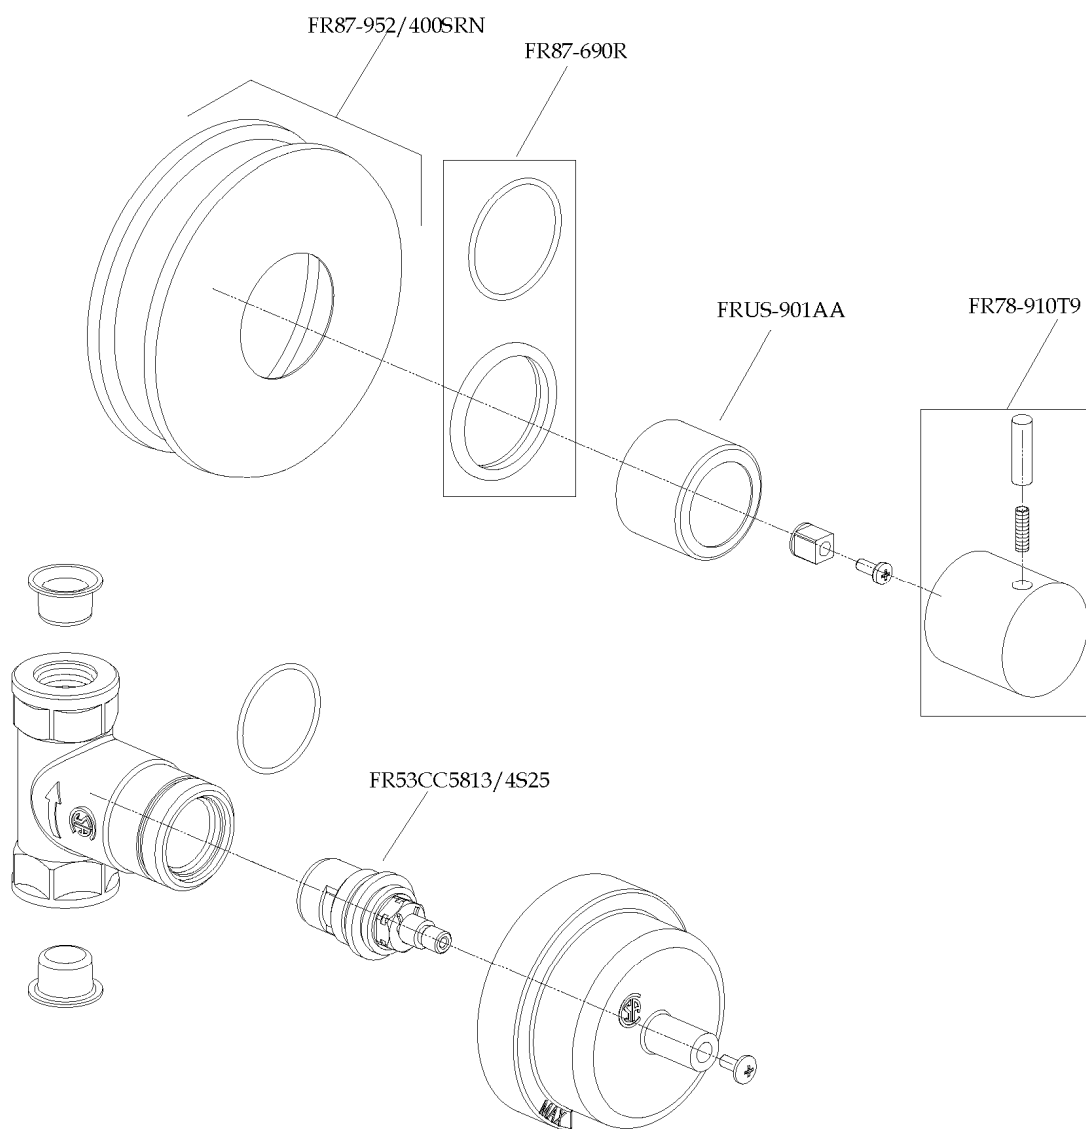

SPARE PARTS

Serie Milano

7840000

½" Volume Control

1-877-55-FORTIS (36784)

19701 Da Vinci
Lake Forest, CA 92610

WWW.FORTISFAUCET.COM

FORTIS.
PURO DESIGN ITALIANO