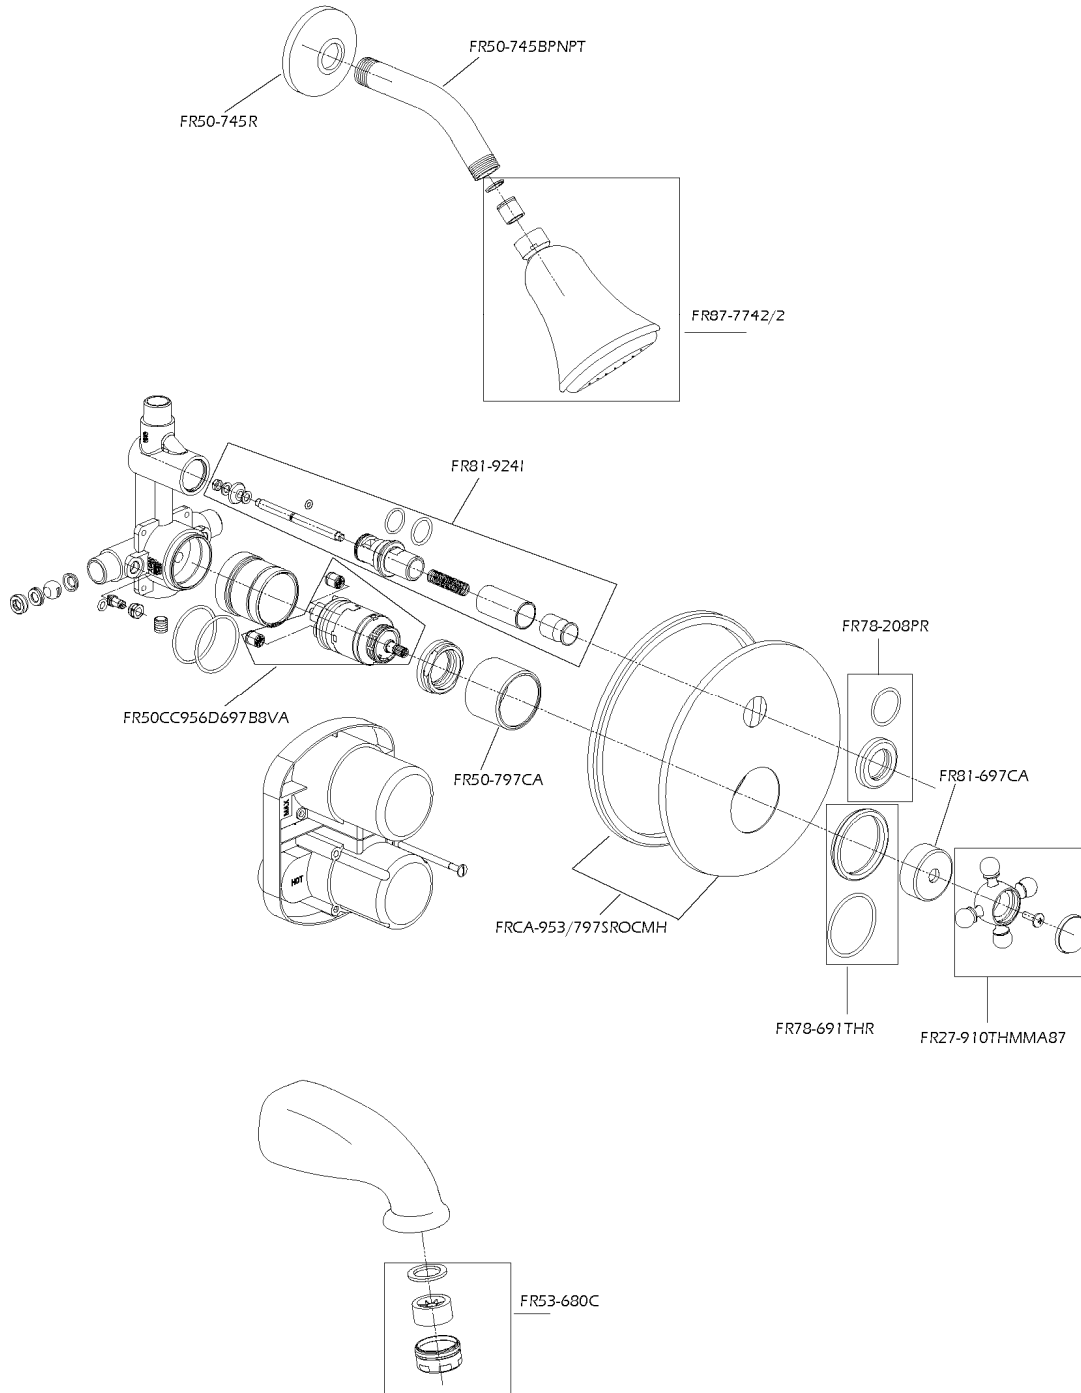

SPARE PARTS

Serie Caffè

8879700

Pressure balance tub & shower kit

1-877-55-FORTIS (36784)

19701 Da Vinci
Lake Forest, CA 92610

WWW.FORTISFAUCET.COM

FORTIS.
PURO DESIGN ITALIANO