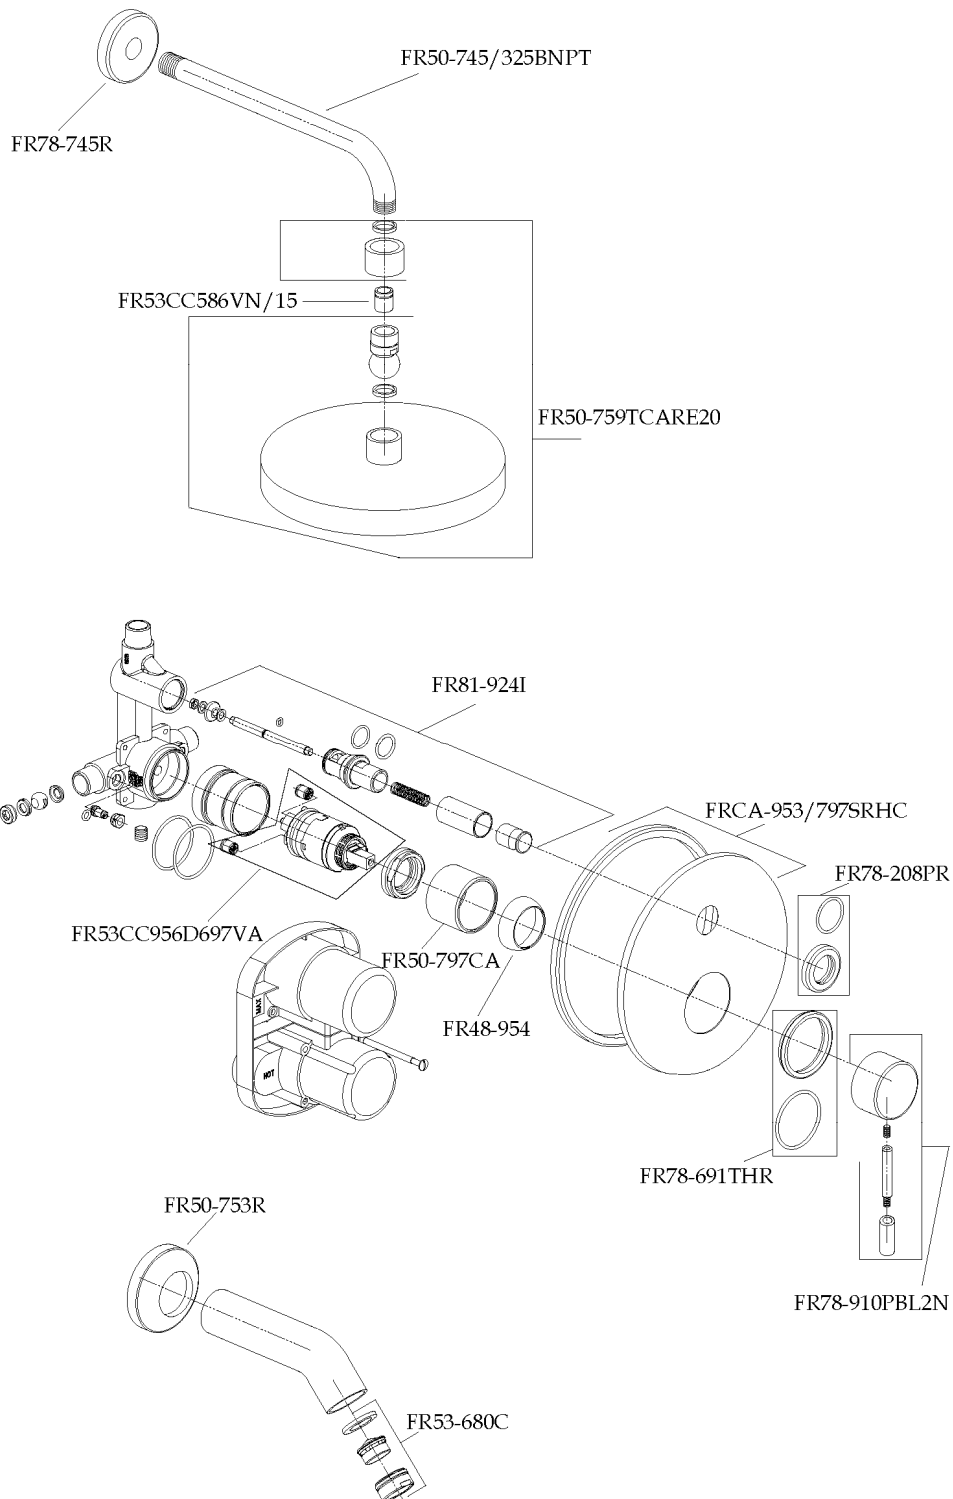

SPARE PARTS

Serie Milano

7879700

Pressure balance tub & shower kit

1-877-55-FORTIS (36784)

19701 Da Vinci
Lake Forest, CA 92610

WWW.FORTISFAUCET.COM

FORTIS.
PURO DESIGN ITALIANO