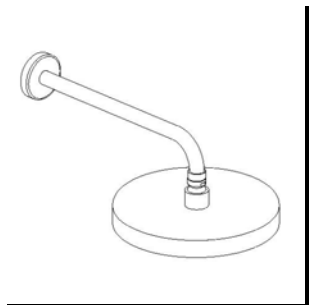

Serie Milano

7875000

Showerhead Kit

STANDARDS

- Compliant with ASME A112.18.1-B125.1
- Certified by CSA International

Finishes	7875000PC	7875000BN
Polished Chrome	X	
Brushed Nickel		X

Features	7875000PC	7875000BN
Raincan Showerhead Kit with Matching 12" arm and flange	X	X
Delivers 2.5gpm at 80psi MAX	X	X
Showerhead features Rotating Ball Joint	X	X
1/2" NPT Inlets	X	X
Self Cleaning Spray Nozzles	X	X
Step-By-Step Installation Instructions	X	X
Limited Lifetime Warranty	X	X

Project: _____
Contractor: _____