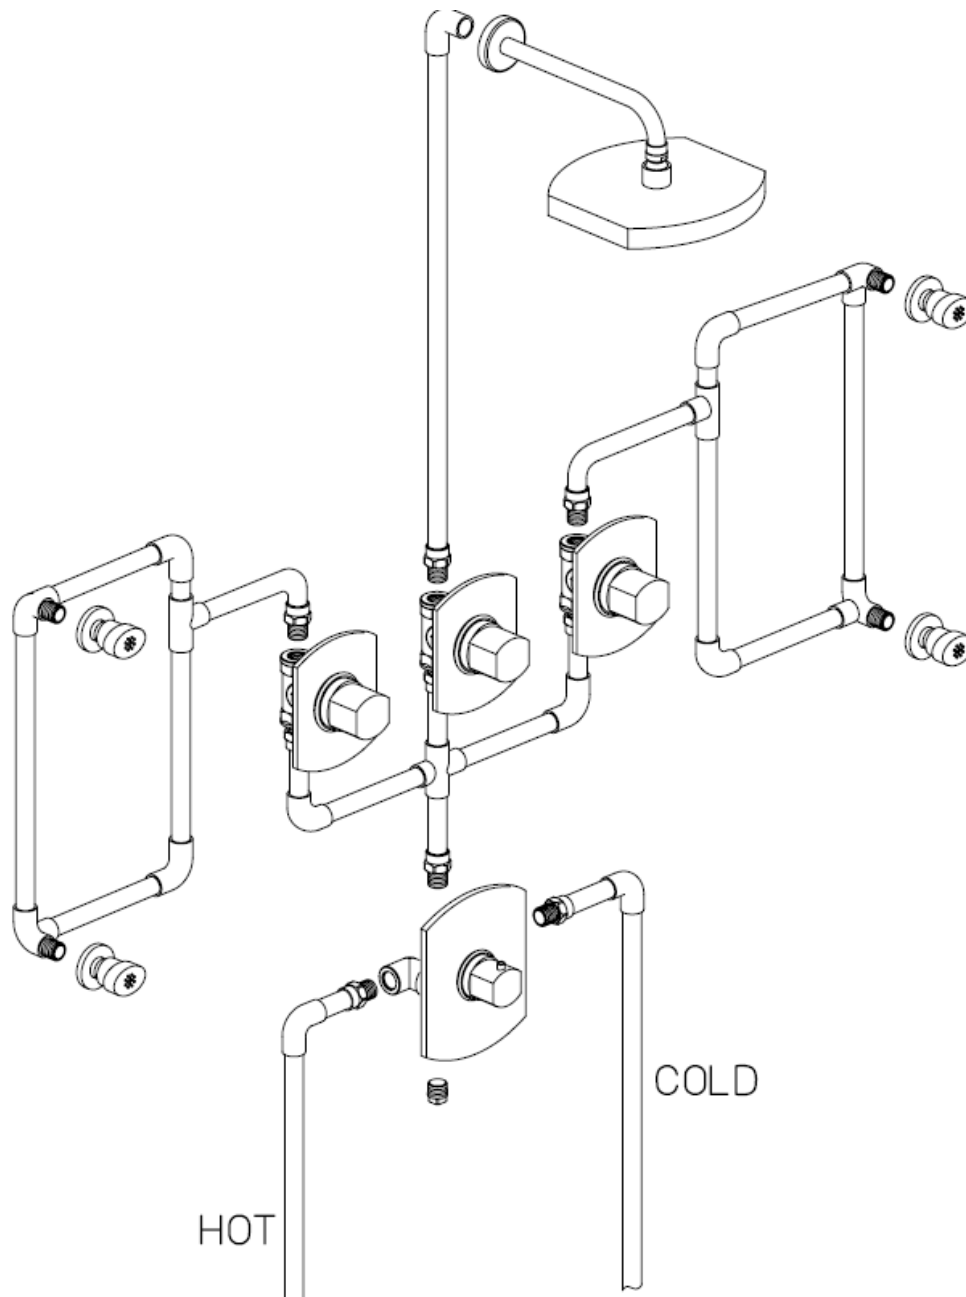

## Serie San Marco

89KIT07

Shower Kit 07

## Serie San Marco

8940200

Trim for 1/2" & 3/4" Volume control

## Serie San Marco

8975000

Showerhead Kit