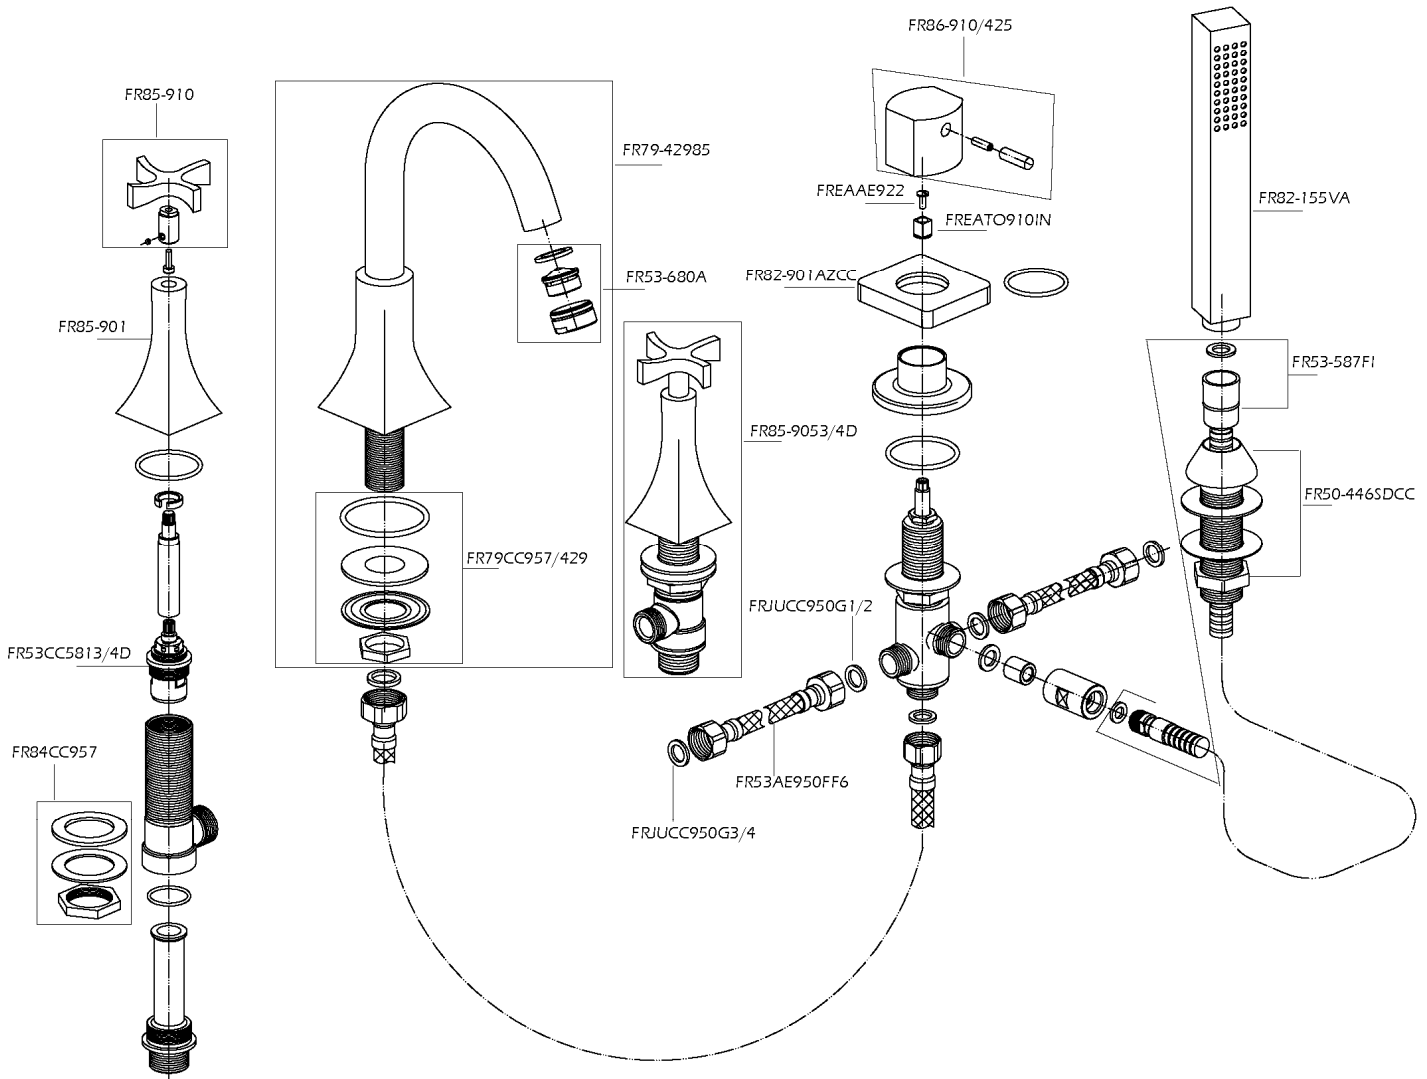

SPARE PARTS

Serie Siena

8510900

5-Hole roman tub kit

1-877-55-FORTIS (36784)

19701 Da Vinci
Lake Forest, CA 92610

WWW.FORTISFAUCET.COM

FORTIS.
PURO DESIGN ITALIANO