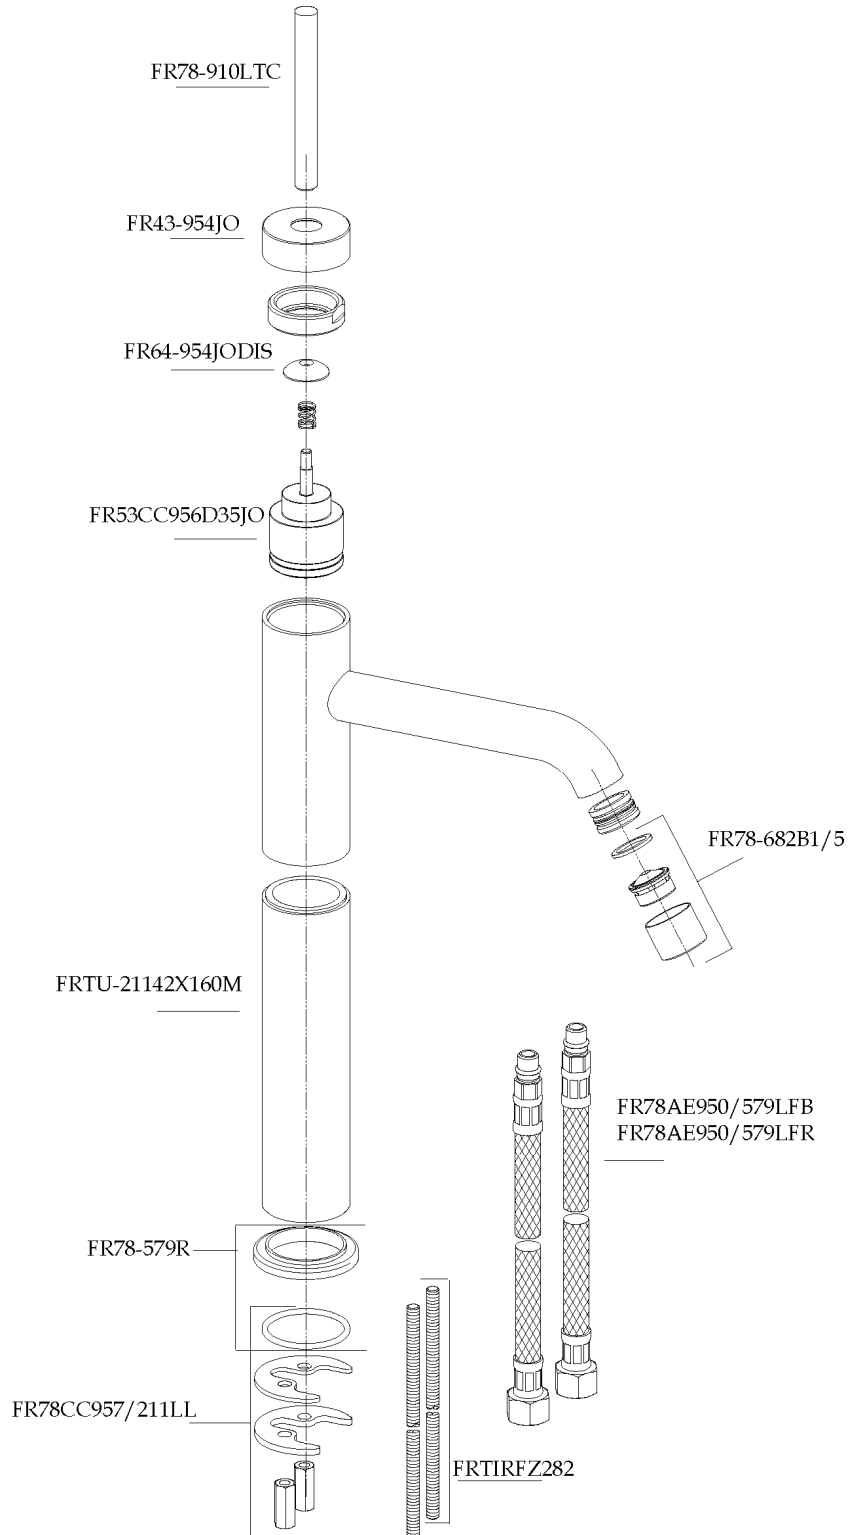

SPARE PARTS

Serie Milano

78205JS

Single Control Vessel Lavatory, Joystick

1-877-55-FORTIS (36784)

19701 Da Vinci
Lake Forest, CA 92610

WWW.FORTISFAUCET.COM

FORTIS.
PURO DESIGN ITALIANO