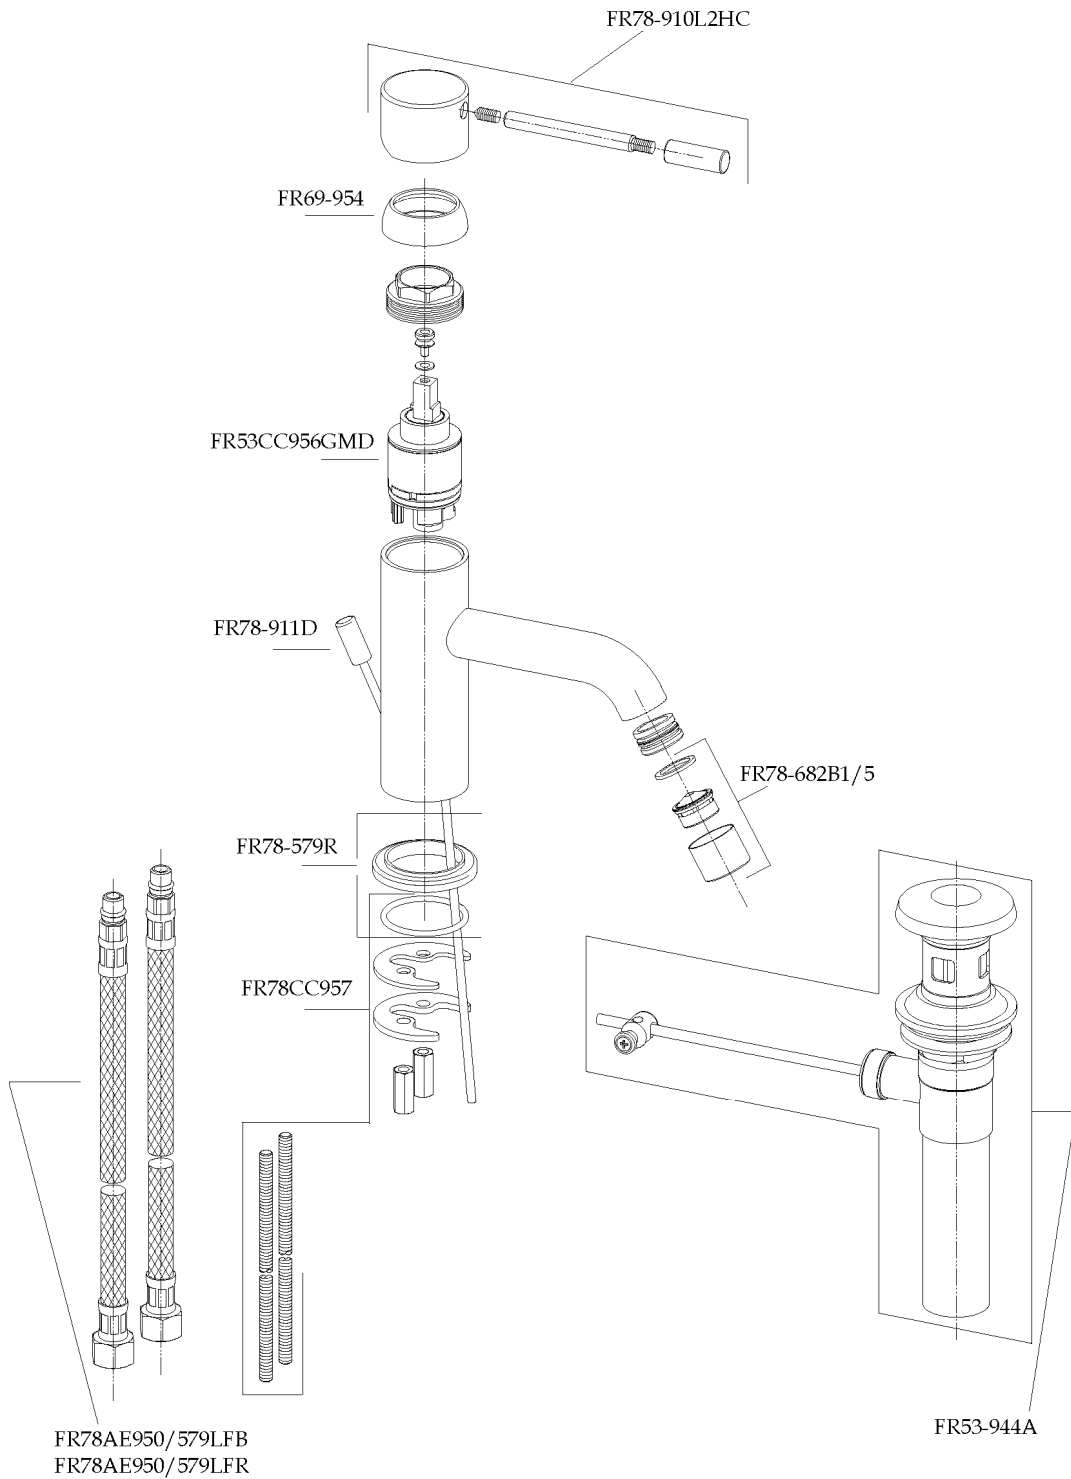

SPARE PARTS

Serie Milano

7821100

Single Control Lavatory

1-877-55-FORTIS (36784)

19701 Da Vinci
Lake Forest, CA 92610

WWW.FORTISFAUCET.COM

FORTIS.
PURO DESIGN ITALIANO