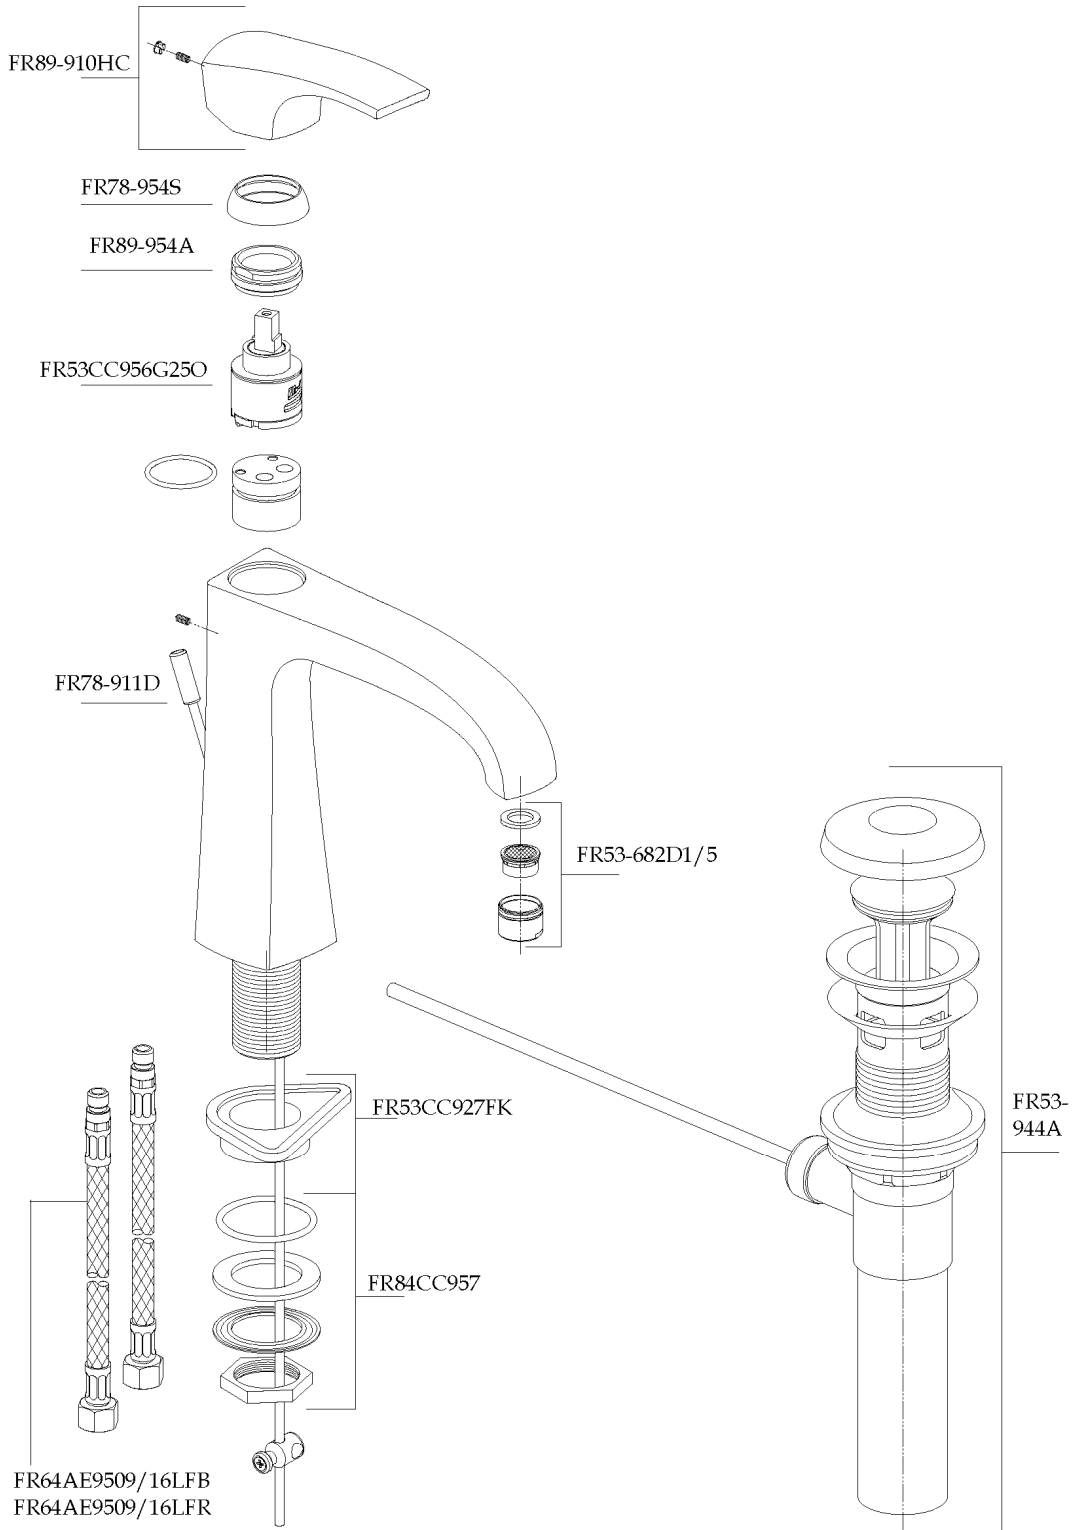

SPARE PARTS

Serie San Marco

8921100

Single control lavatory

1-877-55-FORTIS (36784)

19701 Da Vinci
Lake Forest, CA 92610

WWW.FORTISFAUCET.COM

FORTIS.
PURO DESIGN ITALIANO