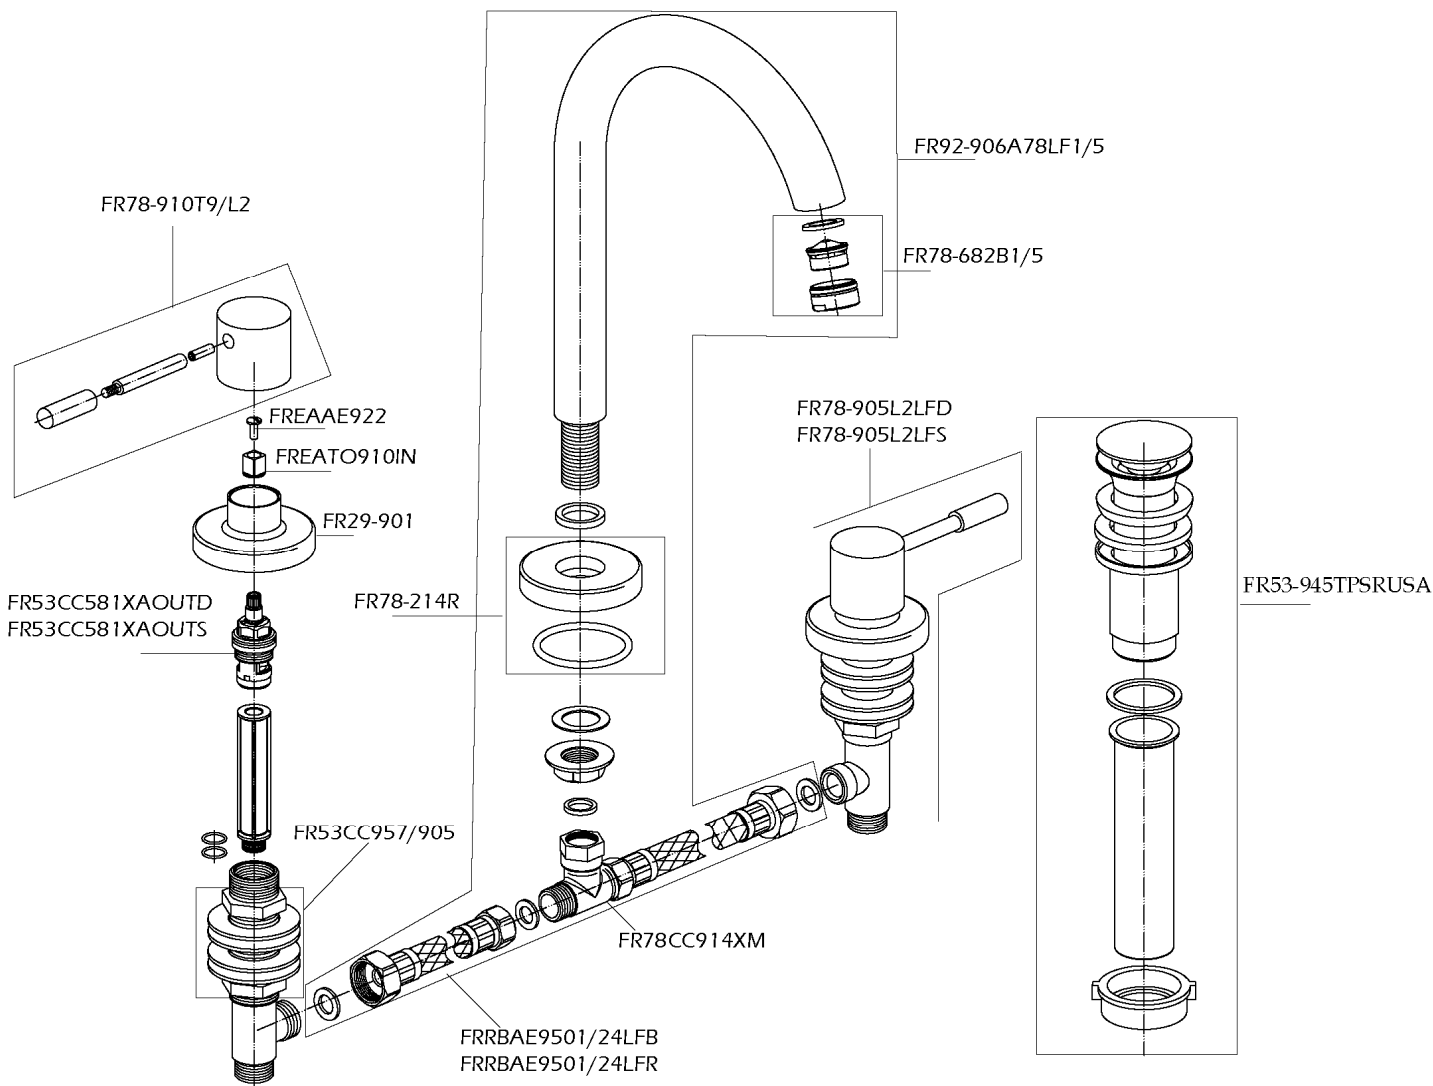

SPARE PARTS

Serie Milano

7821400

8" Widesperad Lavatory

1-877-55-FORTIS (36784)

19701 Da Vinci
Lake Forest, CA 92610

WWW.FORTISFAUCET.COM

FORTIS.
PURO DESIGN ITALIANO