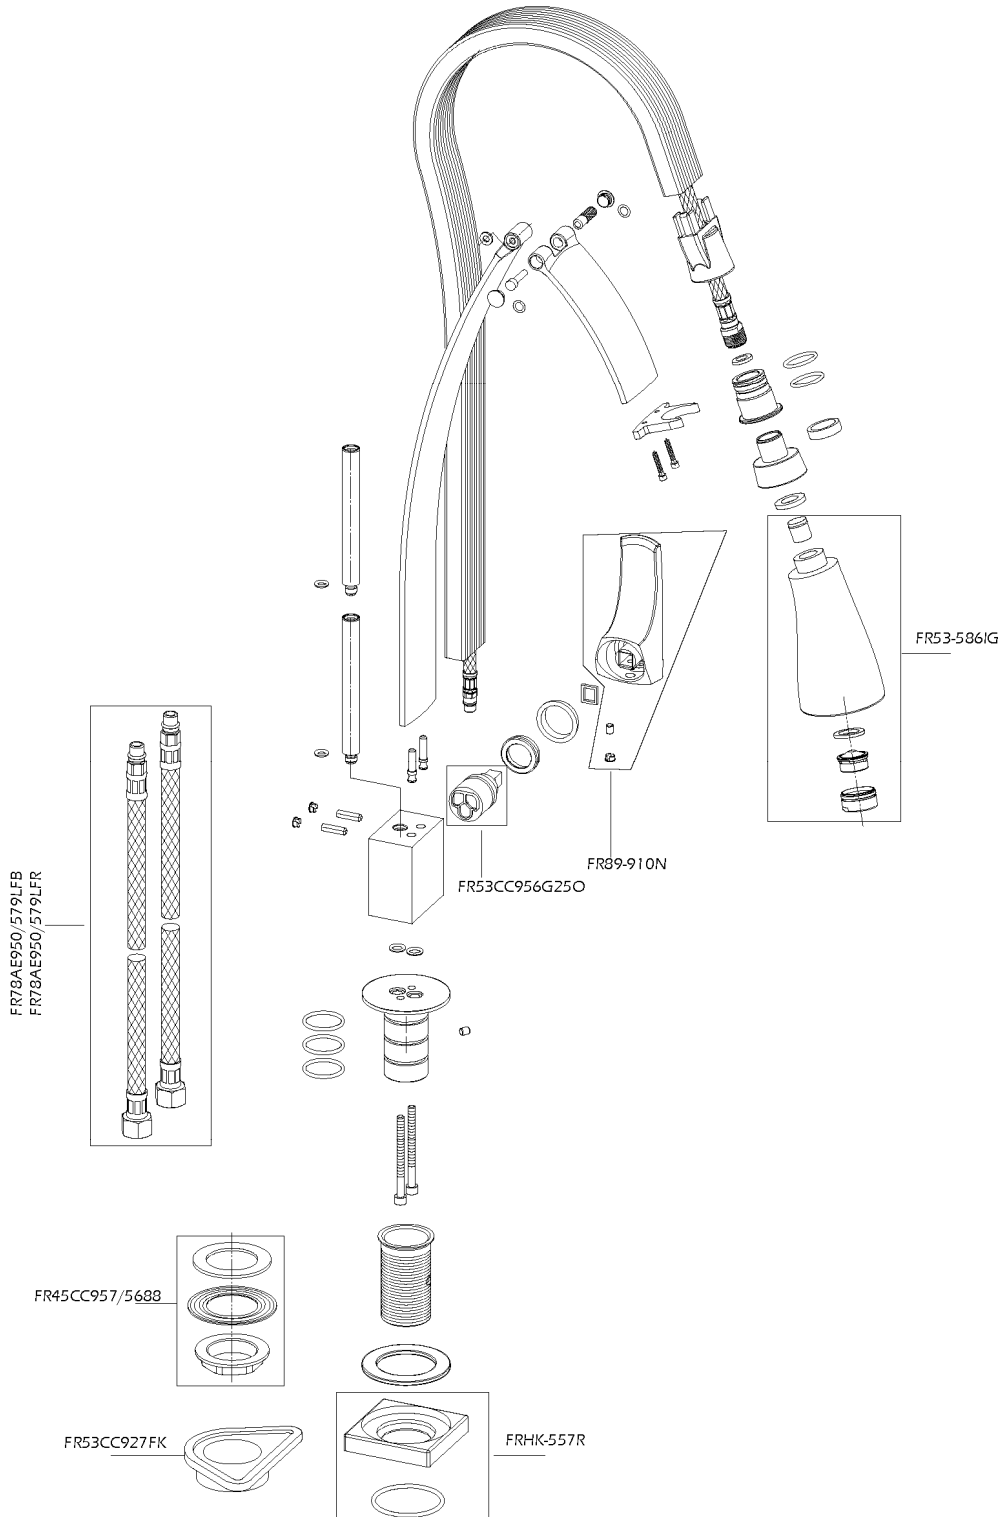

SPARE PARTS

Serie Kitchen

5455700

Hi arc pulldown kitchen

1-877-55-FORTIS (36784)

19701 Da Vinci
Lake Forest, CA 92610

WWW.FORTISFAUCET.COM

FORTIS.
PURO DESIGN ITALIANO