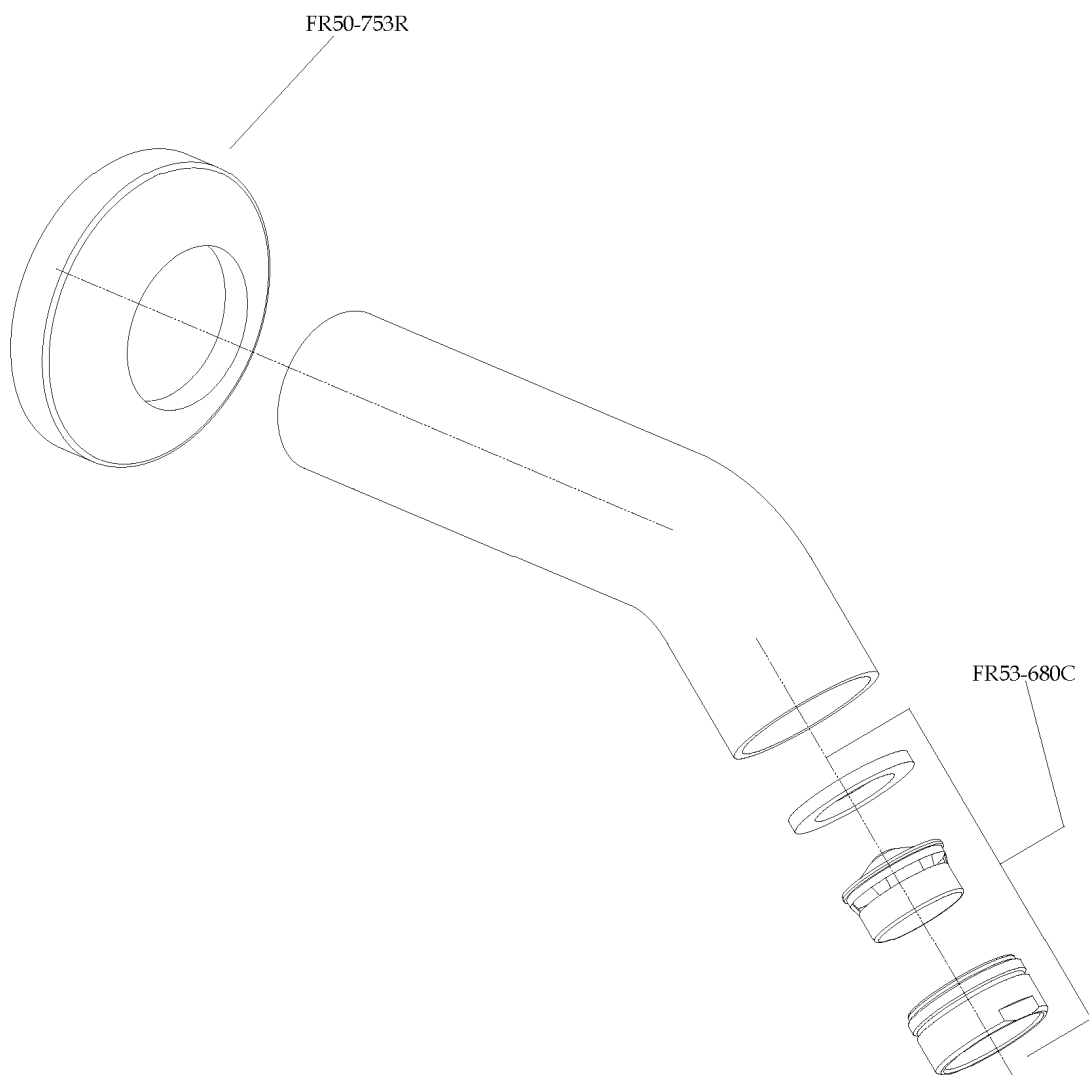

SPARE PARTS

Serie Milano

7843000

Tub Spout Wall Mount

1-877-55-FORTIS (36784)

19701 Da Vinci
Lake Forest, CA 92610

WWW.FORTISFAUCET.COM

FORTIS.
PURO DESIGN ITALIANO