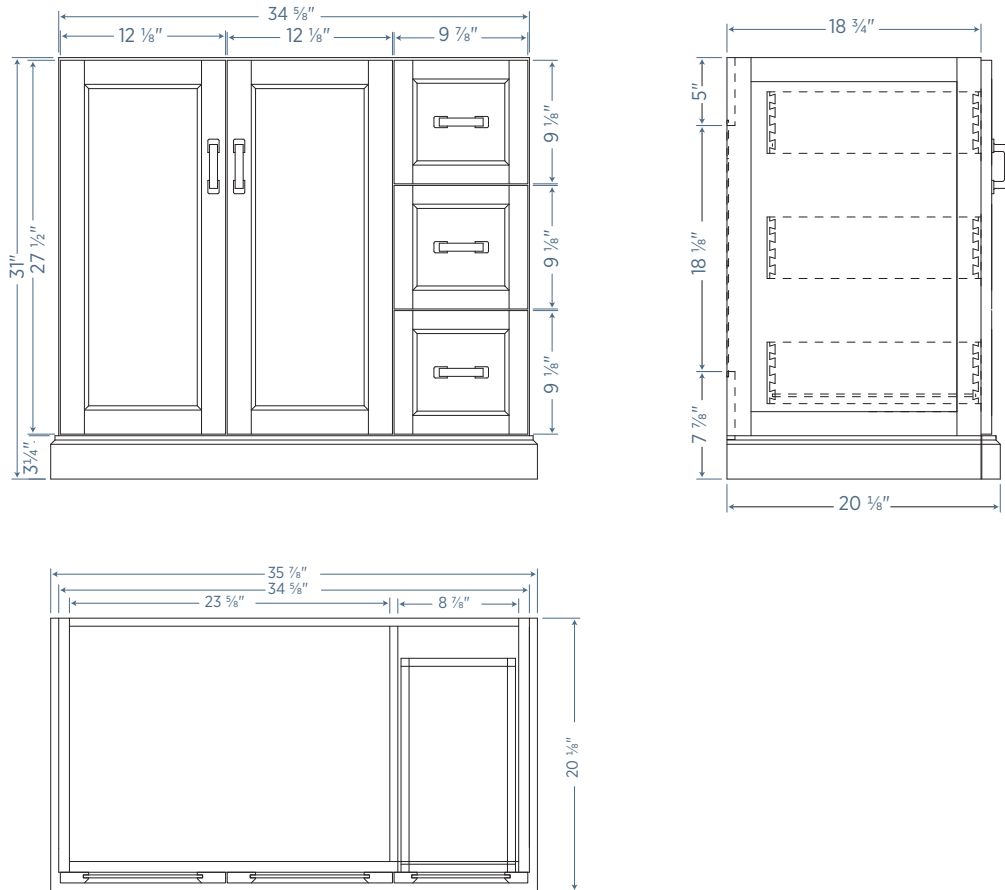

**Vanity
Meuble-
lavabo**