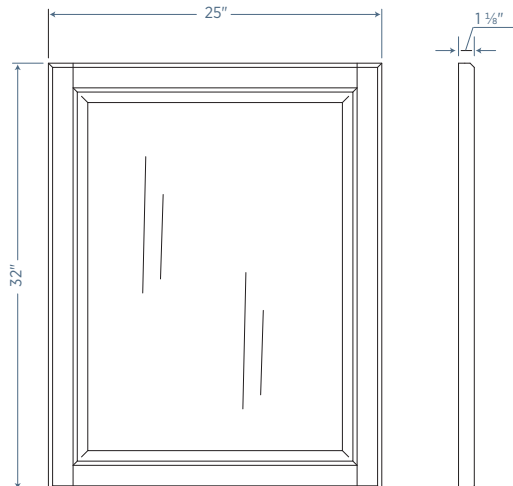

35 $\frac{3}{8}$ " W x 20 $\frac{1}{8}$ " D x 31" H

Sink
Lavabo

- Vitreous China
- 8" Center Drilling
- Lavabo en porcelaine vitrifiée
- Perçage à entraxe de 8 po

F-3690-8W

35 $\frac{3}{8}$ " W x 20" D x 4 $\frac{1}{4}$ " H

Mirror
Miroir

- Cognac Finish
- Hangs Vertically
- Secure-Mount™ Hanging System
- Fini cognac
- S'accroche à la verticale
- Système d'accrochage Secure-Mount^{MC}

STCOM2532

25" W x 1 $\frac{1}{8}$ " D x 32" H

**Vanity
Meuble-
lavabo**

**Mirror
Miroir**

All dimensions are subject to change and variation without notice. Les dimensions sont sujettes à changement et variation sans préavis.

Sink
Lavabo

All dimensions are subject to change and variation without notice. Les dimensions sont sujettes à changement et variation sans préavis.