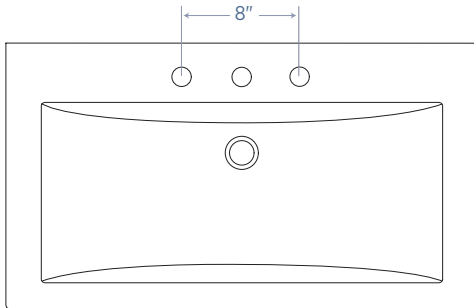

35 $\frac{3}{8}$ " W x 20 $\frac{1}{8}$ " D x 31" H

Sink
Lavabo

- Vitreous China
- 8" Center Drilling
- Lavabo en porcelaine vitrifiée
- Perçage à entraxe de 8 po

F-3690-8W

35 $\frac{3}{8}$ " W x 20" D x 4 $\frac{1}{4}$ " H

Mirror
Miroir

- Cognac Finish
- Hangs Vertically
- Secure-Mount™ Hanging System
- Fini cognac
- S'accroche à la verticale
- Système d'accrochage Secure-Mount^{MC}

STCOM2532

25" W x 1 $\frac{1}{8}$ " D x 32" H

**Vanity
Meuble-
lavabo**

**Mirror
Miroir**

All dimensions are subject to change and variation without notice. Les dimensions sont sujettes à changement et variation sans préavis.

Sink
Lavabo

All dimensions are subject to change and variation without notice. Les dimensions sont sujettes à changement et variation sans préavis.