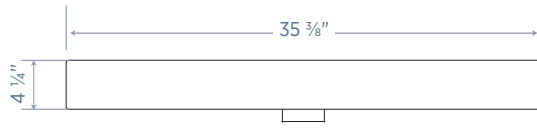

35 $\frac{3}{8}$ " W x 20 $\frac{1}{8}$ " D x 31" H

Sink
Lavabo

- Vitreous China
- 8" Center Drilling
- Lavabo en porcelaine vitrifiée
- Perçage à entraxe de 8 po

F-3690-8W

35 $\frac{3}{8}$ " W x 20" D x 4 $\frac{1}{4}$ " H

Mirror
Miroir

- Cognac Finish
- Hangs Vertically
- Secure-Mount™ Hanging System
- Fini cognac
- S'accroche à la verticale
- Système d'accrochage Secure-Mount^{MC}

STCOM2532

25" W x 1 $\frac{1}{8}$ " D x 32" H

**Vanity
Meuble-
lavabo**

**Mirror
Miroir**

All dimensions are subject to change and variation without notice. Les dimensions sont sujettes à changement et variation sans préavis.

Sink
Lavabo

All dimensions are subject to change and variation without notice. Les dimensions sont sujettes à changement et variation sans préavis.