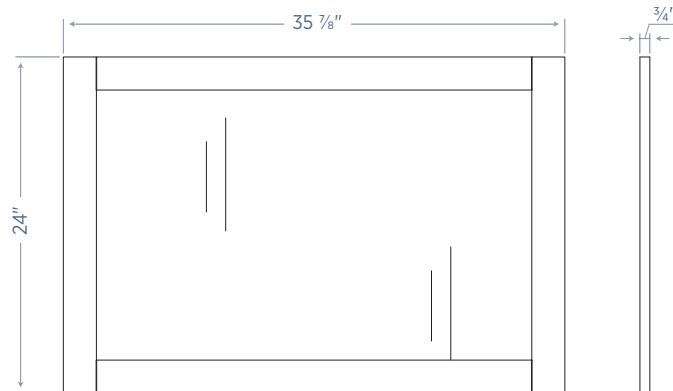

PACV3624

39³/₈" W x 18³/₄" D x 27¹/₈" H

Mirror
Miroir

- High-gloss Cherry Finish
- Hangs Vertically or Horizontally
- Pre-attached Mounting Hooks
- Fini cerisier très brillant
- S'accroche à la verticale ou à l'horizontale
- Crochets de montage préfixés

PACM3624

35⁷/₈" W x 3¹/₄" D x 24" H

**Wall Hung
Vanity
and Sink**

**Lavabo et
meuble-
lavabo
fixés au
mur**

**Mirror
Miroir**

All dimensions are subject to change and variation without notice. Les dimensions sont sujettes à changement et variation sans préavis.