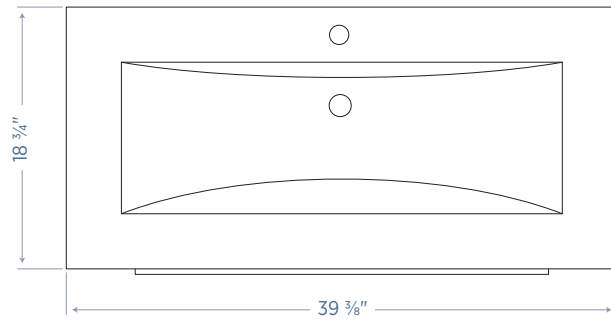

PACV3624

39³/₈" W x 18³/₄" D x 27¹/₈" H

Mirror
Miroir

- High-gloss Cherry Finish
- Hangs Vertically or Horizontally
- Pre-attached Mounting Hooks
- Fini cerisier très brillant
- S'accroche à la verticale ou à l'horizontale
- Crochets de montage préfixés

PACM3624

35⁷/₈" W x 3¹/₄" D x 24" H

**Wall Hung
Vanity
and Sink**

**Lavabo et
meuble-
lavabo
fixés au
mur**

**Mirror
Miroir**

All dimensions are subject to change and variation without notice. Les dimensions sont sujettes à changement et variation sans préavis.