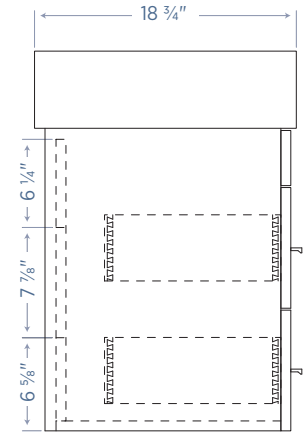

PACV3624

39³/₈" W x 18³/₄" D x 27¹/₈" H

Mirror
Miroir

- High-gloss Cherry Finish
- Hangs Vertically or Horizontally
- Pre-attached Mounting Hooks
- Fini cerisier très brillant
- S'accroche à la verticale ou à l'horizontale
- Crochets de montage préfixés

PACM3624

35⁷/₈" W x 3¹/₄" D x 24" H

**Wall Hung
Vanity
and Sink**

**Lavabo et
meuble-
lavabo
fixés au
mur**

**Mirror
Miroir**

All dimensions are subject to change and variation without notice. Les dimensions sont sujettes à changement et variation sans préavis.