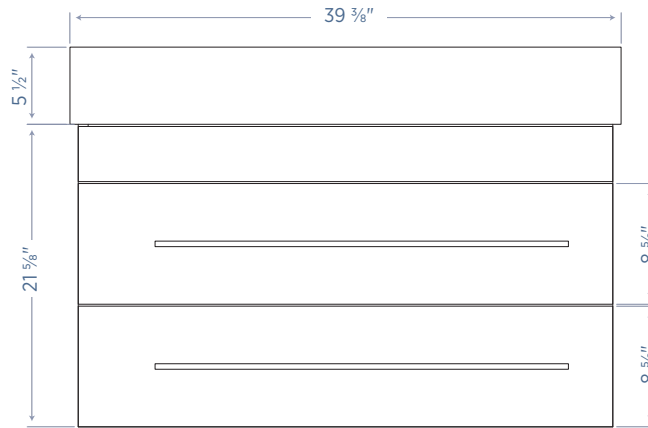

PACV3624

39³/₈" W x 18³/₄" D x 27¹/₈" H

Mirror
Miroir

- High-gloss Cherry Finish
- Hangs Vertically or Horizontally
- Pre-attached Mounting Hooks
- Fini cerisier très brillant
- S'accroche à la verticale ou à l'horizontale
- Crochets de montage préfixés

PACM3624

35⁷/₈" W x 3¹/₄" D x 24" H

**Wall Hung
Vanity
and Sink**

**Lavabo et
meuble-
lavabo
fixés au
mur**

**Mirror
Miroir**

All dimensions are subject to change and variation without notice. Les dimensions sont sujettes à changement et variation sans préavis.