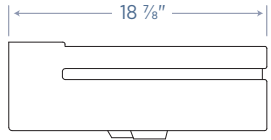

BEEV4019

38⁷/₈" W x 18⁵/₈" D x 29¹/₂" H

Sink (double)
Lavabo (double)

- Vitreous China
- Single Hole Faucet Drilling
- Porcelaine vitrifiée
- Perçage de robinet à un trou

F-3919-W

39³/₄" W x 18⁷/₈" D x 6¹/₈" H

Mirror
Miroir

- Espresso Bean Finish
- Hangs Vertically
- Pre-attached Mounting Hooks
- Fini brun foncé
- S'accroche à la verticale
- Crochets de montage préfixés

BEEM1929

18⁷/₈" W x 5⁸/₈" D x 29¹/₂" H

**Vanity
Meuble-
lavabo**

**Mirror
Miroir**

All dimensions are subject to change and variation without notice. Les dimensions sont sujettes à changement et variation sans préavis.

Sink
Lavabo