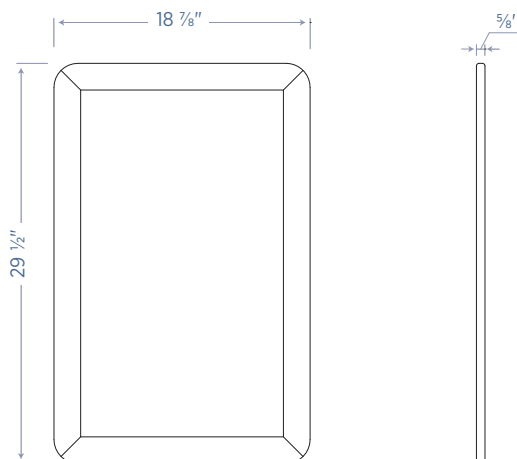

BEEV4019

38⁷/₈" W x 18⁵/₈" D x 29¹/₂" H

Sink (double)
Lavabo (double)

- Vitreous China
- Single Hole Faucet Drilling
- Porcelaine vitrifiée
- Perçage de robinet à un trou

F-3919-W

39³/₄" W x 18⁷/₈" D x 6¹/₈" H

Mirror
Miroir

- Espresso Bean Finish
- Hangs Vertically
- Pre-attached Mounting Hooks
- Fini brun foncé
- S'accroche à la verticale
- Crochets de montage préfixés

BEEM1929

18⁷/₈" W x 5⁸/₈" D x 29¹/₂" H

**Vanity
Meuble-
lavabo**

**Mirror
Miroir**

All dimensions are subject to change and variation without notice. Les dimensions sont sujettes à changement et variation sans préavis.

Sink
Lavabo