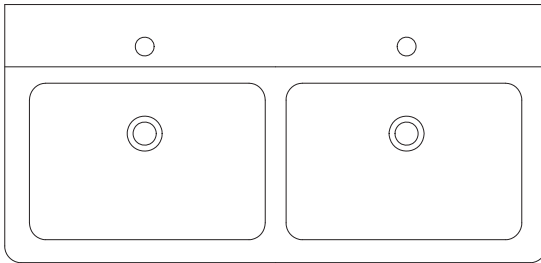

Vanity
Meuble-lavabo

- Espresso Bean Finish
- Chrome Handles
- 2 Doors
- Open Lower Shelf with Chrome Rails
- Fini brun foncé
- Poignées en chrome
- 2 portes
- Tablette inférieure ouverte avec traverses en chrome

BEEV4019

38⁷/₈" W x 18⁵/₈" D x 29¹/₂" H

Sink (double)
Lavabo (double)

- Vitreous China
- Single Hole Faucet Drilling
- Porcelaine vitrifiée
- Perçage de robinet à un trou

F-3919-W

39³/₄" W x 18⁷/₈" D x 6¹/₈" H

Mirror
Miroir

- Espresso Bean Finish
- Hangs Vertically
- Pre-attached Mounting Hooks
- Fini brun foncé
- S'accroche à la verticale
- Crochets de montage préfixés

BEEM1929

18⁷/₈" W x 5⁸/₈" D x 29¹/₂" H

**Vanity
Meuble-
lavabo**

**Mirror
Miroir**

All dimensions are subject to change and variation without notice. Les dimensions sont sujettes à changement et variation sans préavis.

Sink
Lavabo