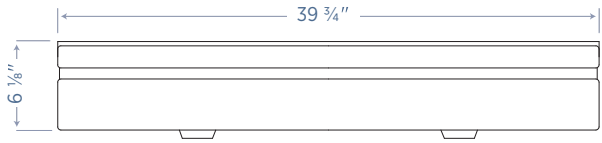

BEEV4019

38⁷/₈" W x 18⁵/₈" D x 29¹/₂" H

Sink (double)
Lavabo (double)

- Vitreous China
- Single Hole Faucet Drilling
- Porcelaine vitrifiée
- Perçage de robinet à un trou

F-3919-W

39³/₄" W x 18⁷/₈" D x 6¹/₈" H

Mirror
Miroir

- Espresso Bean Finish
- Hangs Vertically
- Pre-attached Mounting Hooks
- Fini brun foncé
- S'accroche à la verticale
- Crochets de montage préfixés

BEEM1929

18⁷/₈" W x 5⁸/₈" D x 29¹/₂" H

**Vanity
Meuble-
lavabo**

**Mirror
Miroir**

All dimensions are subject to change and variation without notice. Les dimensions sont sujettes à changement et variation sans préavis.

Sink
Lavabo