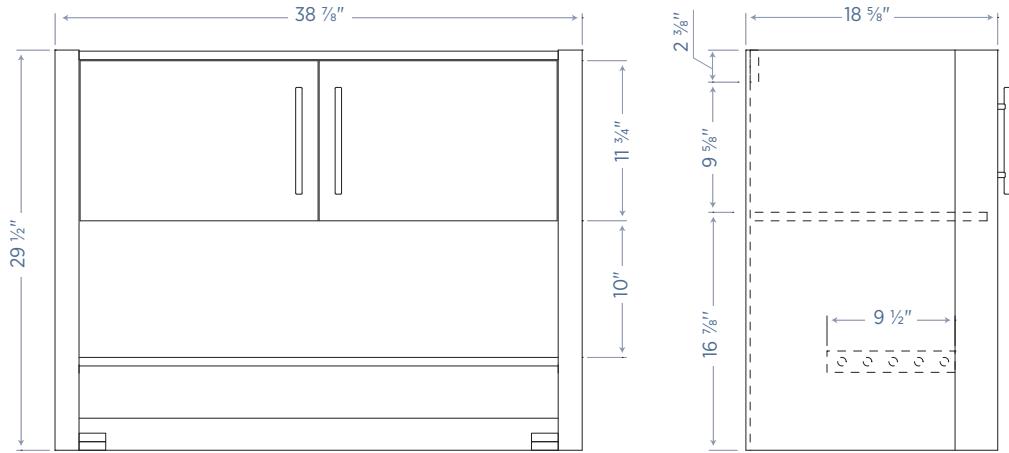

BEEV4019

38⁷/₈" W x 18⁵/₈" D x 29¹/₂" H

Sink (double)
Lavabo (double)

- Vitreous China
- Single Hole Faucet Drilling
- Porcelaine vitrifiée
- Perçage de robinet à un trou

F-3919-W

39³/₄" W x 18⁷/₈" D x 6¹/₈" H

Mirror
Miroir

- Espresso Bean Finish
- Hangs Vertically
- Pre-attached Mounting Hooks
- Fini brun foncé
- S'accroche à la verticale
- Crochets de montage préfixés

BEEM1929

18⁷/₈" W x 5⁸/₈" D x 29¹/₂" H

**Vanity
Meuble-
lavabo**

**Mirror
Miroir**

All dimensions are subject to change and variation without notice. Les dimensions sont sujettes à changement et variation sans préavis.

Sink
Lavabo