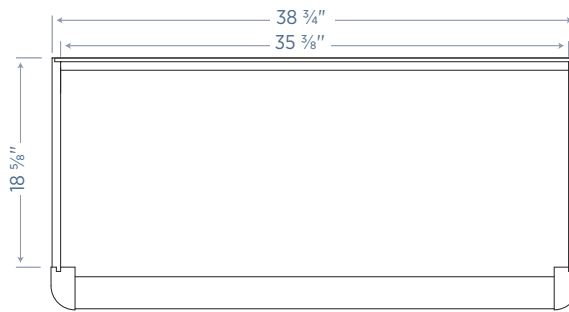

BEEV4019

38⁷/₈" W x 18⁵/₈" D x 29¹/₂" H

Sink (double)
Lavabo (double)

- Vitreous China
- Single Hole Faucet Drilling
- Porcelaine vitrifiée
- Perçage de robinet à un trou

F-3919-W

39³/₄" W x 18⁷/₈" D x 6¹/₈" H

Mirror
Miroir

- Espresso Bean Finish
- Hangs Vertically
- Pre-attached Mounting Hooks
- Fini brun foncé
- S'accroche à la verticale
- Crochets de montage préfixés

BEEM1929

18⁷/₈" W x 5⁸/₈" D x 29¹/₂" H

**Vanity
Meuble-
lavabo**