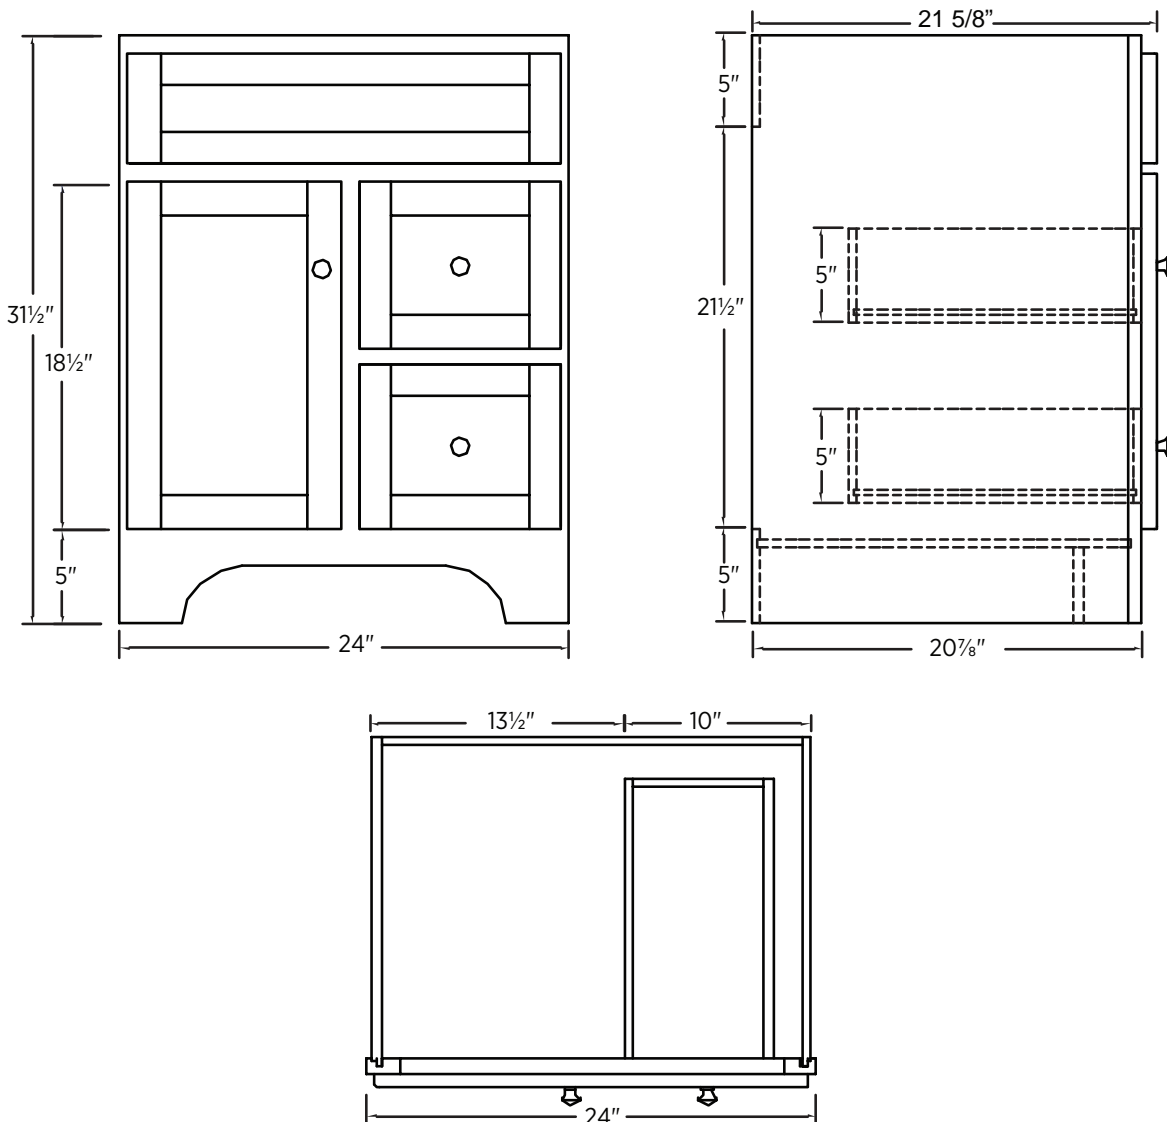

Specifications:

- Espresso, cherry or white finish
- 1 door, 2 drawers
- Brushed nickel (espresso, cherry) or chrome (white) hardware

Overall Dimensions:

609.6mm (L) x 549.275mm (P) x 800.1mm (H)
24" (W) x 21⁵/₈" (D) x 31¹/₂" (H)

Shipping:

GW 38.19 lbs.

Remarque:

Important: Dimensions of fixtures are nominal and may vary within the range of tolerances allowed. 2. These measurements are subject to change or cancellation. No responsibility is assumed for use of superseded or voided pages.