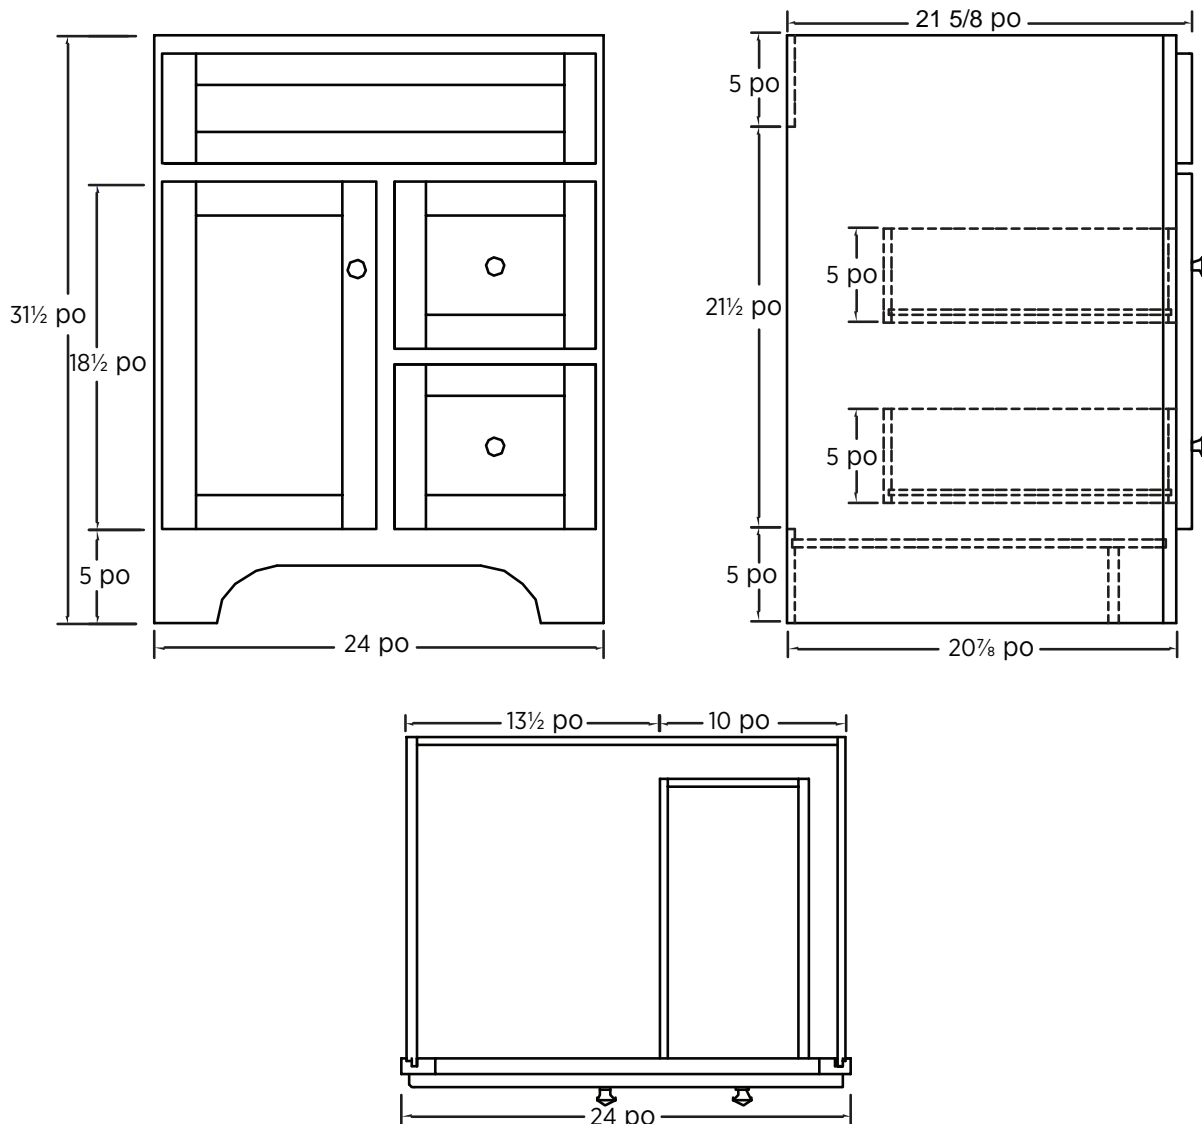

Spécifications du produit:

- Fini espresso, cerisier ou blanc
- Une porte, deux tiroirs
- Ferrures en nickel brossé (espresso et cerisier) ou chrome (blanc)

Dimensions globales:

609.6mm (L) x 549.275mm (P) x 800.1mm (H)
24 po (L) x 21⁵/₈ po (P) x 31¹/₂ po (H)

Transport:

Poid net 38.19 lbs.

Remarque:

Important: Dimensions of fixtures are nominal and may vary within the range of tolerances allowed. 2. These measurements are subject to change or cancellation. No responsibility is assumed for use of superseded or voided pages.