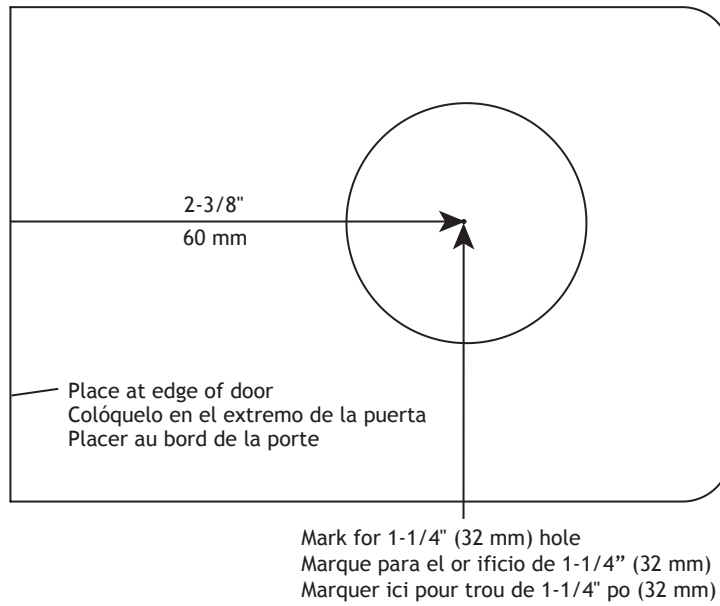

Night Latch Drilling Template
Pestillo de Resorte Plantilla para Taladrar
Loquet de Nuit Gabarit de Perçage

SATISFACTION GUARANTEED
(See website for details www.firstwatchsecurity.com)

Belwith Keeler Décor Solutions®
3100 Broadway SW, Grandville, MI 49418
Made to Belwith Keeler Décor Solutions' specifications in China