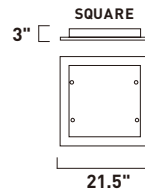

• 2700K Color Temperature

E22120-24AL
Flush Mount

A

E22122-24AL
Flush Mount

B

E22121-24AL
Flush Mount

C

| | ITEM # | FINISH | LAMPING | DIMENSION | LUMENS | Additional Information |
|----------|--------|--------|---|------------------------|--------|------------------------|
| A | E22120 | 24AL | 4 x 36W 2G11 Twin T5 CFL 2700K (Incl.) | 21.5"L x 21.5"W x 3"H | 11600 | |
| B | E22122 | 24AL | 2 x 18W 2G11 Twin T5 CFL 2700K (Incl.) | 13.5"L x 13.5"W x 3"H | 2500 | |
| C | E22121 | 24AL | 2 x 36W 2G11 Twin T5 CFL 2700K (Incl.) | 21.5"L x 13.75"W x 3"H | 5800 | |