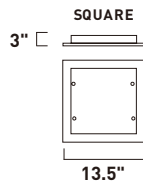

• 2700K Color Temperature

E22120-24AL
Flush Mount

A

E22122-24AL
Flush Mount

B

E22121-24AL
Flush Mount

C

| | ITEM # | FINISH | LAMPING | DIMENSION | LUMENS | Additional Information |
|----------|--------|--------|---|------------------------|--------|------------------------|
| A | E22120 | 24AL | 4 x 36W 2G11 Twin T5 CFL 2700K (Incl.) | 21.5"L x 21.5"W x 3"H | 11600 | |
| B | E22122 | 24AL | 2 x 18W 2G11 Twin T5 CFL 2700K (Incl.) | 13.5"L x 13.5"W x 3"H | 2500 | |
| C | E22121 | 24AL | 2 x 36W 2G11 Twin T5 CFL 2700K (Incl.) | 21.5"L x 13.75"W x 3"H | 5800 | |