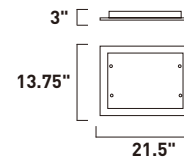

• 2700K Color Temperature

E22120-24AL
Flush Mount

A

E22122-24AL
Flush Mount

B

E22121-24AL
Flush Mount

C

| | ITEM # | FINISH | LAMPING | DIMENSION | LUMENS | Additional Information |
|----------|--------|--------|---|------------------------|--------|------------------------|
| A | E22120 | 24AL | 4 x 36W 2G11 Twin T5 CFL 2700K (Incl.) | 21.5"L x 21.5"W x 3"H | 11600 | |
| B | E22122 | 24AL | 2 x 18W 2G11 Twin T5 CFL 2700K (Incl.) | 13.5"L x 13.5"W x 3"H | 2500 | |
| C | E22121 | 24AL | 2 x 36W 2G11 Twin T5 CFL 2700K (Incl.) | 21.5"L x 13.75"W x 3"H | 5800 | |