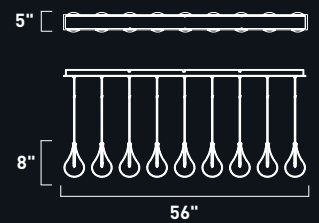

Finish: Clear glass (18)

LARMES

- Electronic Low Voltage Dimmer
- 2900K Color Temperature

	ITEM #	FINISH	LAMPING	DIMENSION	LUMENS	Additional Information
A	E20116	18	9 x 10W G4 2900K (Incl.)	12"W x 8"H x 66"OAH	1080	
B	E20115	18	9 x 10W G4 2900K (Incl.)	22"W x 8"H x 76"OAH	1080	
C	E23115	18	5 x 20W G4 2900K (Incl.)	30.5"L x 5"W x 8"H x 138"OAH	1600	

Finish: Clear glass (18)

E20118-18
Pendant

D

E23119-18
Pendant

E

	ITEM #	FINISH	LAMPING	DIMENSION	LUMENS	Additional Information
D	E20118	18	24 x 10W G4 2900K (Incl.)	37.5"L x 12"W x 8"H x 66"OAH	2880	
E	E23119	18	9 x 20W G4 2900K (Incl.)	56"L x 5"W x 8"H x 138"OAH	2880	