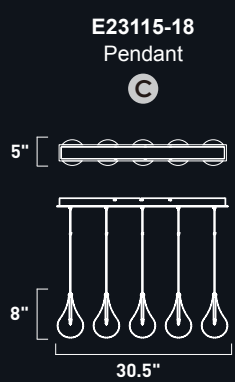

LARMES

- Electronic Low Voltage Dimmer
- 2900K Color Temperature

E20117-18
Pendant

A

E23111-18
Pendant

B

	ITEM #	FINISH	LAMPING	DIMENSION	LUMENS	Additional Information
A	E20117	18	16 x 10W G4 2900K (Incl.)	19"W x 8"H x 138"OAH	1920	 
B	E23111	18	1 x 20W G4 2900K (Incl.)	5"W x 8"H x 138"OAH	320	 

Finish: Clear glass (18)

LARMES

- Electronic Low Voltage Dimmer
- 2900K Color Temperature

	ITEM #	FINISH	LAMPING	DIMENSION	LUMENS	Additional Information
A	E20116	18	9 x 10W G4 2900K (Incl.)	12"W x 8"H x 66"OAH	1080	
B	E20115	18	9 x 10W G4 2900K (Incl.)	22"W x 8"H x 76"OAH	1080	
C	E23115	18	5 x 20W G4 2900K (Incl.)	30.5"L x 5"W x 8"H x 138"OAH	1600	

Finish: Clear glass (18)

E20118-18
Pendant

D

E23119-18
Pendant

E

	ITEM #	FINISH	LAMPING	DIMENSION	LUMENS	Additional Information
D	E20118	18	24 x 10W G4 2900K (Incl.)	37.5"L x 12"W x 8"H x 66"OAH	2880	
E	E23119	18	9 x 20W G4 2900K (Incl.)	56"L x 5"W x 8"H x 138"OAH	2880	