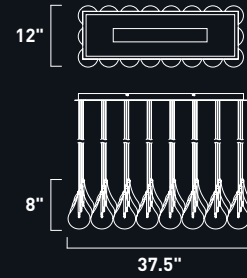

LARMES

- Electronic Low Voltage Dimmer
- 2900K Color Temperature

E20117-18
Pendant

A

E23111-18
Pendant

B

	ITEM #	FINISH	LAMPING	DIMENSION	LUMENS	Additional Information
A	E20117	18	16 x 10W G4 2900K (Incl.)	19"W x 8"H x 138"OAH	1920	 
B	E23111	18	1 x 20W G4 2900K (Incl.)	5"W x 8"H x 138"OAH	320	 

Finish: Clear glass (18)

LARMES

- Electronic Low Voltage Dimmer
- 2900K Color Temperature

	ITEM #	FINISH	LAMPING	DIMENSION	LUMENS	Additional Information
A	E20116	18	9 x 10W G4 2900K (Incl.)	12"W x 8"H x 66"OAH	1080	
B	E20115	18	9 x 10W G4 2900K (Incl.)	22"W x 8"H x 76"OAH	1080	
C	E23115	18	5 x 20W G4 2900K (Incl.)	30.5"L x 5"W x 8"H x 138"OAH	1600	

Finish: Clear glass (18)

E20118-18
Pendant

D

E23119-18
Pendant

E

	ITEM #	FINISH	LAMPING	DIMENSION	LUMENS	Additional Information
D	E20118	18	24 x 10W G4 2900K (Incl.)	37.5"L x 12"W x 8"H x 66"OAH	2880	
E	E23119	18	9 x 20W G4 2900K (Incl.)	56"L x 5"W x 8"H x 138"OAH	2880	