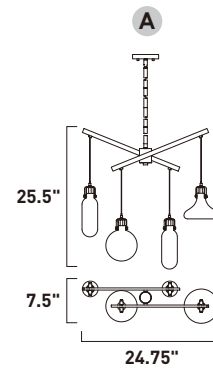

- Polished Chrome finish
- Heavy hand blown glass
- Clear G9 Xenon bulbs provided

E24312-18PC
Pendant

	ITEM #	FINISH	LAMPING	DIMENSION	LUMENS	Additional Information
A	E24312	18PC	12 x 40W G9, Xenon (Incl.)	29.25"L x 29.25"W x 45.25"H, 83"OAH	5880	
Finish: Clear glass (18) Polished Chrome (PC)						

Finish: Clear glass (18) Polished Chrome (PC)

E24306-18PC
Pendant

B

ITEM #	FINISH	LAMPING	DIMENSION	LUMENS	Additional Information
B E24306	18PC	6 x 40W G9, Xenon (Incl.)	23.25"L x 24.5"W x 28.75"H, 69"OAH	2940	

Finish: Clear glass (18) Polished Chrome (PC)

KEM

- Polished Chrome finish
- Heavy hand blown glass
- Clear G9 Xenon bulbs provided

E24310-18PC
Wall Mount

E24304-18PC
Pendant

	ITEM #	FINISH	LAMPING	DIMENSION	HCO	LUMENS	Additional Information
A	E24304	18PC	4 x 40W G9, Xenon (Incl.)	24.75"L x 7.5"W x 25.5"H, 67"OAH		1960	
B	E24310	18PC	2 x 40W G9, Xenon (Incl.)	15"W x 19"H x 7.5"Ext.	4.75"	980	

Finish: Clear glass (18) Polished Chrome (PC)

E24300-18PC
Pendant

E24301-18PC
Pendant

E24302-18PC
Pendant

	ITEM #	FINISH	LAMPING	DIMENSION	LUMENS	Additional Information
C	E24300	18PC	1 x 40W G9, Xenon (Incl.)	2.75"W x 10.25"H, 130"OAH	490	
D	E24301	18PC	1 x 40W G9, Xenon (Incl.)	6.25"W x 6.75"H, 126.75"OAH	490	
E	E24302	18PC	1 x 40W G9, Xenon (Incl.)	5.75"W x 8.75"H, 128.75"OAH	490	