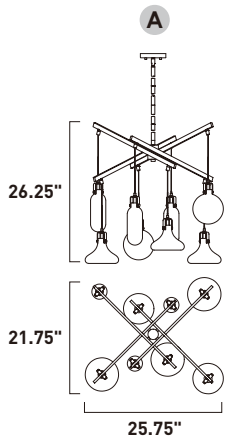

- Polished Chrome finish
- Heavy hand blown glass
- Clear G9 Xenon bulbs provided

E24312-18PC
Pendant

	ITEM #	FINISH	LAMPING	DIMENSION	LUMENS	Additional Information
A	E24312	18PC	12 x 40W G9, Xenon (Incl.)	29.25"L x 29.25"W x 45.25"H, 83"OAH	5880	
Finish: Clear glass (18) Polished Chrome (PC)						

KEM

- Polished Chrome finish
- Heavy hand blown glass
- Clear G9 Xenon bulbs provided

E24308-18PC
Pendant

	ITEM #	FINISH	LAMPING	DIMENSION	LUMENS	Additional Information
A	E24308	18PC	8 x 40W G9, Xenon (Incl.)	25.75"L x 21.75"W x 26.25"H, 67"OAH	3920	

Finish: Clear glass (18) Polished Chrome (PC)

E24306-18PC
Pendant

B

ITEM #	FINISH	LAMPING	DIMENSION	LUMENS	Additional Information
B E24306	18PC	6 x 40W G9, Xenon (Incl.)	23.25"L x 24.5"W x 28.75"H, 69"OAH	2940	

Finish: Clear glass (18) Polished Chrome (PC)

E24300-18PC
Pendant

E24301-18PC
Pendant

E24302-18PC
Pendant

	ITEM #	FINISH	LAMPING	DIMENSION	LUMENS	Additional Information
C	E24300	18PC	1 x 40W G9, Xenon (Incl.)	2.75"W x 10.25"H, 130"OAH	490	
D	E24301	18PC	1 x 40W G9, Xenon (Incl.)	6.25"W x 6.75"H, 126.75"OAH	490	
E	E24302	18PC	1 x 40W G9, Xenon (Incl.)	5.75"W x 8.75"H, 128.75"OAH	490	