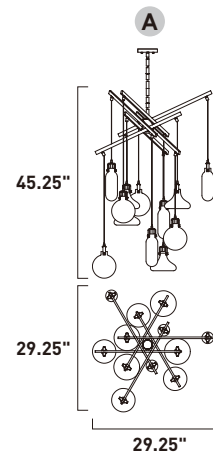

- Polished Chrome finish
- Heavy hand blown glass
- Clear G9 Xenon bulbs provided

E24312-18PC
Pendant

	ITEM #	FINISH	LAMPING	DIMENSION	LUMENS	Additional Information
A	E24312	18PC	12 x 40W G9, Xenon (Incl.)	29.25"L x 29.25"W x 45.25"H, 83"OAH	5880	
Finish: Clear glass (18) Polished Chrome (PC)						

KEM

- Polished Chrome finish
- Heavy hand blown glass
- Clear G9 Xenon bulbs provided

E24308-18PC
Pendant

	ITEM #	FINISH	LAMPING	DIMENSION	LUMENS	Additional Information
A	E24308	18PC	8 x 40W G9, Xenon (Incl.)	25.75"L x 21.75"W x 26.25"H, 67"OAH	3920	

Finish: Clear glass (18) Polished Chrome (PC)

E24306-18PC
Pendant

B

ITEM #	FINISH	LAMPING	DIMENSION	LUMENS	Additional Information
B E24306	18PC	6 x 40W G9, Xenon (Incl.)	23.25"L x 24.5"W x 28.75"H, 69"OAH	2940	

Finish: Clear glass (18) Polished Chrome (PC)

E24300-18PC
Pendant

E24301-18PC
Pendant

E24302-18PC
Pendant

	ITEM #	FINISH	LAMPING	DIMENSION	LUMENS	Additional Information
C	E24300	18PC	1 x 40W G9, Xenon (Incl.)	2.75"W x 10.25"H, 130"OAH	490	
D	E24301	18PC	1 x 40W G9, Xenon (Incl.)	6.25"W x 6.75"H, 126.75"OAH	490	
E	E24302	18PC	1 x 40W G9, Xenon (Incl.)	5.75"W x 8.75"H, 128.75"OAH	490	