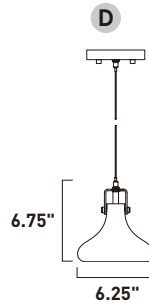

- Polished Chrome finish
- Heavy hand blown glass
- Clear G9 Xenon bulbs provided

E24312-18PC
Pendant

	ITEM #	FINISH	LAMPING	DIMENSION	LUMENS	Additional Information
A	E24312	18PC	12 x 40W G9, Xenon (Incl.)	29.25"L x 29.25"W x 45.25"H, 83"OAH	5880	
Finish: Clear glass (18) Polished Chrome (PC)						

KEM

- Polished Chrome finish
- Heavy hand blown glass
- Clear G9 Xenon bulbs provided

E24308-18PC
Pendant

	ITEM #	FINISH	LAMPING	DIMENSION	LUMENS	Additional Information
A	E24308	18PC	8 x 40W G9, Xenon (Incl.)	25.75"L x 21.75"W x 26.25"H, 67"OAH	3920	

Finish: Clear glass (18) Polished Chrome (PC)

E24306-18PC
Pendant

B

ITEM #	FINISH	LAMPING	DIMENSION	LUMENS	Additional Information
B E24306	18PC	6 x 40W G9, Xenon (Incl.)	23.25"L x 24.5"W x 28.75"H, 69"OAH	2940	

Finish: Clear glass (18) Polished Chrome (PC)

E24300-18PC
Pendant

E24301-18PC
Pendant

E24302-18PC
Pendant

	ITEM #	FINISH	LAMPING	DIMENSION	LUMENS	Additional Information
C	E24300	18PC	1 x 40W G9, Xenon (Incl.)	2.75"W x 10.25"H, 130"OAH	490	
D	E24301	18PC	1 x 40W G9, Xenon (Incl.)	6.25"W x 6.75"H, 126.75"OAH	490	
E	E24302	18PC	1 x 40W G9, Xenon (Incl.)	5.75"W x 8.75"H, 128.75"OAH	490	