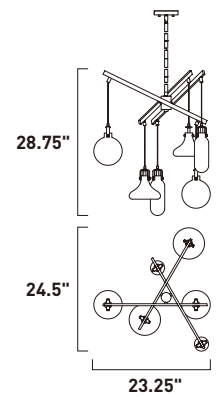

- Polished Chrome finish
- Heavy hand blown glass
- Clear G9 Xenon bulbs provided

E24312-18PC
Pendant

	ITEM #	FINISH	LAMPING	DIMENSION	LUMENS	Additional Information
A	E24312	18PC	12 x 40W G9, Xenon (Incl.)	29.25"L x 29.25"W x 45.25"H, 83"OAH	5880	
Finish: Clear glass (18) Polished Chrome (PC)						

KEM

- Polished Chrome finish
- Heavy hand blown glass
- Clear G9 Xenon bulbs provided

E24308-18PC
Pendant

	ITEM #	FINISH	LAMPING	DIMENSION	LUMENS	Additional Information
A	E24308	18PC	8 x 40W G9, Xenon (Incl.)	25.75"L x 21.75"W x 26.25"H, 67"OAH	3920	

Finish: Clear glass (18) Polished Chrome (PC)

E24306-18PC
Pendant

B

ITEM #	FINISH	LAMPING	DIMENSION	LUMENS	Additional Information
B E24306	18PC	6 x 40W G9, Xenon (Incl.)	23.25"L x 24.5"W x 28.75"H, 69"OAH	2940	

Finish: Clear glass (18) Polished Chrome (PC)

E24300-18PC
Pendant

E24301-18PC
Pendant

E24302-18PC
Pendant

	ITEM #	FINISH	LAMPING	DIMENSION	LUMENS	Additional Information
C	E24300	18PC	1 x 40W G9, Xenon (Incl.)	2.75"W x 10.25"H, 130"OAH	490	
D	E24301	18PC	1 x 40W G9, Xenon (Incl.)	6.25"W x 6.75"H, 126.75"OAH	490	
E	E24302	18PC	1 x 40W G9, Xenon (Incl.)	5.75"W x 8.75"H, 128.75"OAH	490	