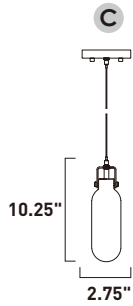

- Polished Chrome finish
- Heavy hand blown glass
- Clear G9 Xenon bulbs provided

E24312-18PC
Pendant

	ITEM #	FINISH	LAMPING	DIMENSION	LUMENS	Additional Information
A	E24312	18PC	12 x 40W G9, Xenon (Incl.)	29.25"L x 29.25"W x 45.25"H, 83"OAH	5880	
Finish: Clear glass (18) Polished Chrome (PC)						

Finish: Clear glass (18) Polished Chrome (PC)

E24306-18PC
Pendant

B

ITEM #	FINISH	LAMPING	DIMENSION	LUMENS	Additional Information
B E24306	18PC	6 x 40W G9, Xenon (Incl.)	23.25"L x 24.5"W x 28.75"H, 69"OAH	2940	

Finish: Clear glass (18) Polished Chrome (PC)

KEM

- Polished Chrome finish
- Heavy hand blown glass
- Clear G9 Xenon bulbs provided

E24310-18PC
Wall Mount

E24304-18PC
Pendant

	ITEM #	FINISH	LAMPING	DIMENSION	HCO	LUMENS	Additional Information
A	E24304	18PC	4 x 40W G9, Xenon (Incl.)	24.75"L x 7.5"W x 25.5"H, 67"OAH		1960	
B	E24310	18PC	2 x 40W G9, Xenon (Incl.)	15"W x 19"H x 7.5"Ext.	4.75"	980	

Finish: Clear glass (18) Polished Chrome (PC)

E24300-18PC
Pendant

E24301-18PC
Pendant

E24302-18PC
Pendant

	ITEM #	FINISH	LAMPING	DIMENSION	LUMENS	Additional Information
C	E24300	18PC	1 x 40W G9, Xenon (Incl.)	2.75"W x 10.25"H, 130"OAH	490	
D	E24301	18PC	1 x 40W G9, Xenon (Incl.)	6.25"W x 6.75"H, 126.75"OAH	490	
E	E24302	18PC	1 x 40W G9, Xenon (Incl.)	5.75"W x 8.75"H, 128.75"OAH	490	