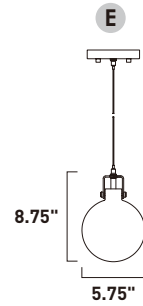

- Polished Chrome finish
- Heavy hand blown glass
- Clear G9 Xenon bulbs provided

E24312-18PC
Pendant

	ITEM #	FINISH	LAMPING	DIMENSION	LUMENS	Additional Information
A	E24312	18PC	12 x 40W G9, Xenon (Incl.)	29.25"L x 29.25"W x 45.25"H, 83"OAH	5880	
Finish: Clear glass (18) Polished Chrome (PC)						

KEM

- Polished Chrome finish
- Heavy hand blown glass
- Clear G9 Xenon bulbs provided

E24308-18PC
Pendant

	ITEM #	FINISH	LAMPING	DIMENSION	LUMENS	Additional Information
A	E24308	18PC	8 x 40W G9, Xenon (Incl.)	25.75"L x 21.75"W x 26.25"H, 67"OAH	3920	

Finish: Clear glass (18) Polished Chrome (PC)

E24306-18PC
Pendant

B

ITEM #	FINISH	LAMPING	DIMENSION	LUMENS	Additional Information
B E24306	18PC	6 x 40W G9, Xenon (Incl.)	23.25"L x 24.5"W x 28.75"H, 69"OAH	2940	

Finish: Clear glass (18) Polished Chrome (PC)

E24300-18PC
Pendant

E24301-18PC
Pendant

E24302-18PC
Pendant

	ITEM #	FINISH	LAMPING	DIMENSION	LUMENS	Additional Information
C	E24300	18PC	1 x 40W G9, Xenon (Incl.)	2.75"W x 10.25"H, 130"OAH	490	
D	E24301	18PC	1 x 40W G9, Xenon (Incl.)	6.25"W x 6.75"H, 126.75"OAH	490	
E	E24302	18PC	1 x 40W G9, Xenon (Incl.)	5.75"W x 8.75"H, 128.75"OAH	490	