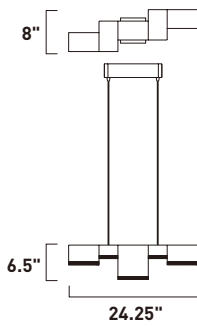

A

E24466-160COF, -160PC
Pendant

B

	ITEM #	FINISH	LAMPING	DIMENSION	CRI	LUMENS	Additional Information
A	E24465	160COF, 160PC	36W LED 3000K (Integrated)	24.25"L x 8"W x 6.5"H x 130"OAH	80+	2520	
B	E24466	160COF, 160PC	50.4W LED 3000K (Integrated)	31.25"L x 12.25"W x 8.5"H x 132"OAH	80+	3528	

• Crystalline Acrylic diffusers

E24467-160COF, -160PC
Flush Mount

A

E24468-160COF, -160PC
Flush Mount

B

E24469-160COF, -160PC
Flush Mount

C

ITEM #	FINISH	LAMPING	DIMENSION	CRI	LUMENS	Additional Information	
A	E24467	160COF, 160PC	43.2W LED 3000K (Integrated)	22.75"L x 14.25"W x 5.5"H	80+	3024	
B	E24468	160COF, 160PC	64.8W LED 3000K (Integrated)	22.75"L x 22.75"W x 5.5"H	80+	4536	
C	E24469	160COF, 160PC	86.4W LED 3000K (Integrated)	29.25"L x 22.75"W x 5.5"H	80+	6048	

Finish options: Crystalline (160) Coffee (COF) Polished Chrome (PC)

E24461-160COF, -160PC
Wall Mount

D

E24463-160COF, -160PC
Wall Mount

E

E24464-160COF, -160PC
Wall Mount

F

ITEM #	FINISH	LAMPING	DIMENSION	HCO	CRI	LUMENS	Additional Information
D	E24461 160COF, 160PC	7.2W LED 3000K (Integrated)	4.75"W x 7"H x 3.25"Ext.	3.5"	80+	504	
E	E24463 160COF, 160PC	21.6W LED 3000K (Integrated)	22.25"W x 4.25"H x 4.75"Ext.	2.25"	80+	1512	
F	E24464 160COF, 160PC	28.8W LED 3000K (Integrated)	30"W x 4.25"H x 4.75"Ext.	2.25"	80+	2016	