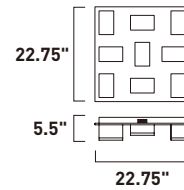

A

E24466-160COF, -160PC
Pendant

B

	ITEM #	FINISH	LAMPING	DIMENSION	CRI	LUMENS	Additional Information
A	E24465	160COF, 160PC	36W LED 3000K (Integrated)	24.25"L x 8"W x 6.5"H x 130"OAH	80+	2520	
B	E24466	160COF, 160PC	50.4W LED 3000K (Integrated)	31.25"L x 12.25"W x 8.5"H x 132"OAH	80+	3528	

• Crystalline Acrylic diffusers

E24467-160COF, -160PC
Flush Mount

A

E24468-160COF, -160PC
Flush Mount

B

E24469-160COF, -160PC
Flush Mount

C

ITEM #	FINISH	LAMPING	DIMENSION	CRI	LUMENS	Additional Information	
A	E24467	160COF, 160PC	43.2W LED 3000K (Integrated)	22.75"L x 14.25"W x 5.5"H	80+	3024	
B	E24468	160COF, 160PC	64.8W LED 3000K (Integrated)	22.75"L x 22.75"W x 5.5"H	80+	4536	
C	E24469	160COF, 160PC	86.4W LED 3000K (Integrated)	29.25"L x 22.75"W x 5.5"H	80+	6048	