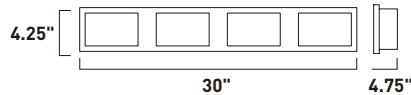

A

E24466-160COF, -160PC
Pendant

B

	ITEM #	FINISH	LAMPING	DIMENSION	CRI	LUMENS	Additional Information
A	E24465	160COF, 160PC	36W LED 3000K (Integrated)	24.25"L x 8"W x 6.5"H x 130"OAH	80+	2520	
B	E24466	160COF, 160PC	50.4W LED 3000K (Integrated)	31.25"L x 12.25"W x 8.5"H x 132"OAH	80+	3528	

• Crystalline Acrylic diffusers

E24467-160COF, -160PC
Flush Mount

A

E24468-160COF, -160PC
Flush Mount

B

E24469-160COF, -160PC
Flush Mount

C

ITEM #	FINISH	LAMPING	DIMENSION	CRI	LUMENS	Additional Information	
A	E24467	160COF, 160PC	43.2W LED 3000K (Integrated)	22.75"L x 14.25"W x 5.5"H	80+	3024	
B	E24468	160COF, 160PC	64.8W LED 3000K (Integrated)	22.75"L x 22.75"W x 5.5"H	80+	4536	
C	E24469	160COF, 160PC	86.4W LED 3000K (Integrated)	29.25"L x 22.75"W x 5.5"H	80+	6048	

Finish options: Crystalline (160) Coffee (COF) Polished Chrome (PC)

E24461-160COF, -160PC
Wall Mount

D

E24463-160COF, -160PC
Wall Mount

E

E24464-160COF, -160PC
Wall Mount

F

ITEM #	FINISH	LAMPING	DIMENSION	HCO	CRI	LUMENS	Additional Information
D	E24461 160COF, 160PC	7.2W LED 3000K (Integrated)	4.75"W x 7"H x 3.25"Ext.	3.5"	80+	504	
E	E24463 160COF, 160PC	21.6W LED 3000K (Integrated)	22.25"W x 4.25"H x 4.75"Ext.	2.25"	80+	1512	
F	E24464 160COF, 160PC	28.8W LED 3000K (Integrated)	30"W x 4.25"H x 4.75"Ext.	2.25"	80+	2016	