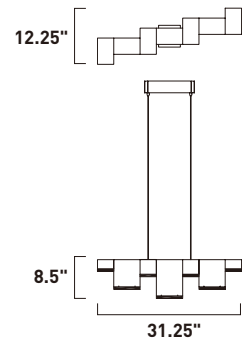

A

E24466-160COF, -160PC
Pendant

B

	ITEM #	FINISH	LAMPING	DIMENSION	CRI	LUMENS	Additional Information
A	E24465	160COF, 160PC	36W LED 3000K (Integrated)	24.25"L x 8"W x 6.5"H x 130"OAH	80+	2520	
B	E24466	160COF, 160PC	50.4W LED 3000K (Integrated)	31.25"L x 12.25"W x 8.5"H x 132"OAH	80+	3528	

• Crystalline Acrylic diffusers

E24467-160COF, -160PC
Flush Mount

A

E24468-160COF, -160PC
Flush Mount

B

E24469-160COF, -160PC
Flush Mount

C

ITEM #	FINISH	LAMPING	DIMENSION	CRI	LUMENS	Additional Information	
A	E24467	160COF, 160PC	43.2W LED 3000K (Integrated)	22.75"L x 14.25"W x 5.5"H	80+	3024	
B	E24468	160COF, 160PC	64.8W LED 3000K (Integrated)	22.75"L x 22.75"W x 5.5"H	80+	4536	
C	E24469	160COF, 160PC	86.4W LED 3000K (Integrated)	29.25"L x 22.75"W x 5.5"H	80+	6048	