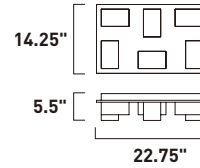

E24468-160COF, -160PC
Flush Mount

B