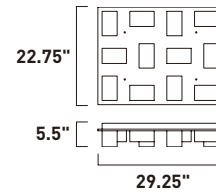

A

E24466-160COF, -160PC
Pendant

B

	ITEM #	FINISH	LAMPING	DIMENSION	CRI	LUMENS	Additional Information
A	E24465	160COF, 160PC	36W LED 3000K (Integrated)	24.25"L x 8"W x 6.5"H x 130"OAH	80+	2520	
B	E24466	160COF, 160PC	50.4W LED 3000K (Integrated)	31.25"L x 12.25"W x 8.5"H x 132"OAH	80+	3528	

• Crystalline Acrylic diffusers

E24467-160COF, -160PC
Flush Mount

A

E24468-160COF, -160PC
Flush Mount

B

E24469-160COF, -160PC
Flush Mount

C

ITEM #	FINISH	LAMPING	DIMENSION	CRI	LUMENS	Additional Information	
A	E24467	160COF, 160PC	43.2W LED 3000K (Integrated)	22.75"L x 14.25"W x 5.5"H	80+	3024	
B	E24468	160COF, 160PC	64.8W LED 3000K (Integrated)	22.75"L x 22.75"W x 5.5"H	80+	4536	
C	E24469	160COF, 160PC	86.4W LED 3000K (Integrated)	29.25"L x 22.75"W x 5.5"H	80+	6048	