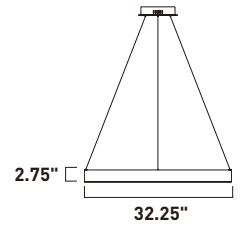

**B**

**E24297-AL, -COF, -SC**  
Pendant

**C**

ITEM #	FINISH	LAMPING	DIMENSION	CRI	LUMENS	Additional Information
<b>A</b>	E24296 AL, COF, SC	64.8W LED 3000K (Integrated)	24.5"W x 2.75"H x 126.5"OAH	80+	4536	
<b>B</b>	E24295 AL, COF, SC	43.2W LED 3000K (Integrated)	16.5"W x 2.75"H x 126.5"OAH	80+	3024	
<b>C</b>	E24297 AL, COF, SC	86.4W LED 3000K (Integrated)	32.25"W x 2.75"H x 126.5"OAH	80+	6048	