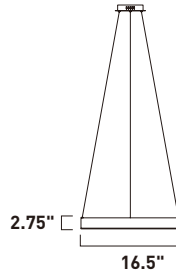

**B**

**E24297-AL, -COF, -SC**  
Pendant

**C**

ITEM #	FINISH	LAMPING	DIMENSION	CRI	LUMENS	Additional Information
<b>A</b>	E24296 AL, COF, SC	64.8W LED 3000K (Integrated)	24.5"W x 2.75"H x 126.5"OAH	80+	4536	
<b>B</b>	E24295 AL, COF, SC	43.2W LED 3000K (Integrated)	16.5"W x 2.75"H x 126.5"OAH	80+	3024	
<b>C</b>	E24297 AL, COF, SC	86.4W LED 3000K (Integrated)	32.25"W x 2.75"H x 126.5"OAH	80+	6048	