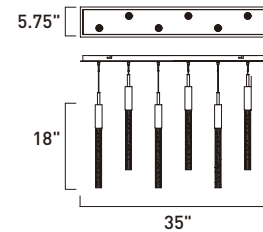

E32779-91BC, -118BRZ
Pendant

A

E32776-91BC, -118BRZ
Pendant

B

	ITEM #	FINISH	LAMPING	DIMENSION	LUMENS	Additional Information
A	E32779	91BC, 118BRZ	75W LED 3000K (Integrated)	33.75"L x 11"W x 18"H x 140"OAH	2460	
B	E32776	91BC, 118BRZ	45W LED 3000K (Integrated)	35"L x 5.75"W x 18"H x 140"OAH	1476	