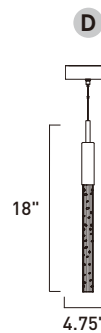

E32771-91BC, -118BRZ
Pendant