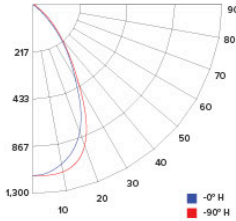

### CANDLE POWER SUMMARY

Degree Vertical	0°
0	1186
5	1188
15	1004
25	536
35	254
45	93
55	27
65	12
75	6
85	3
90	1