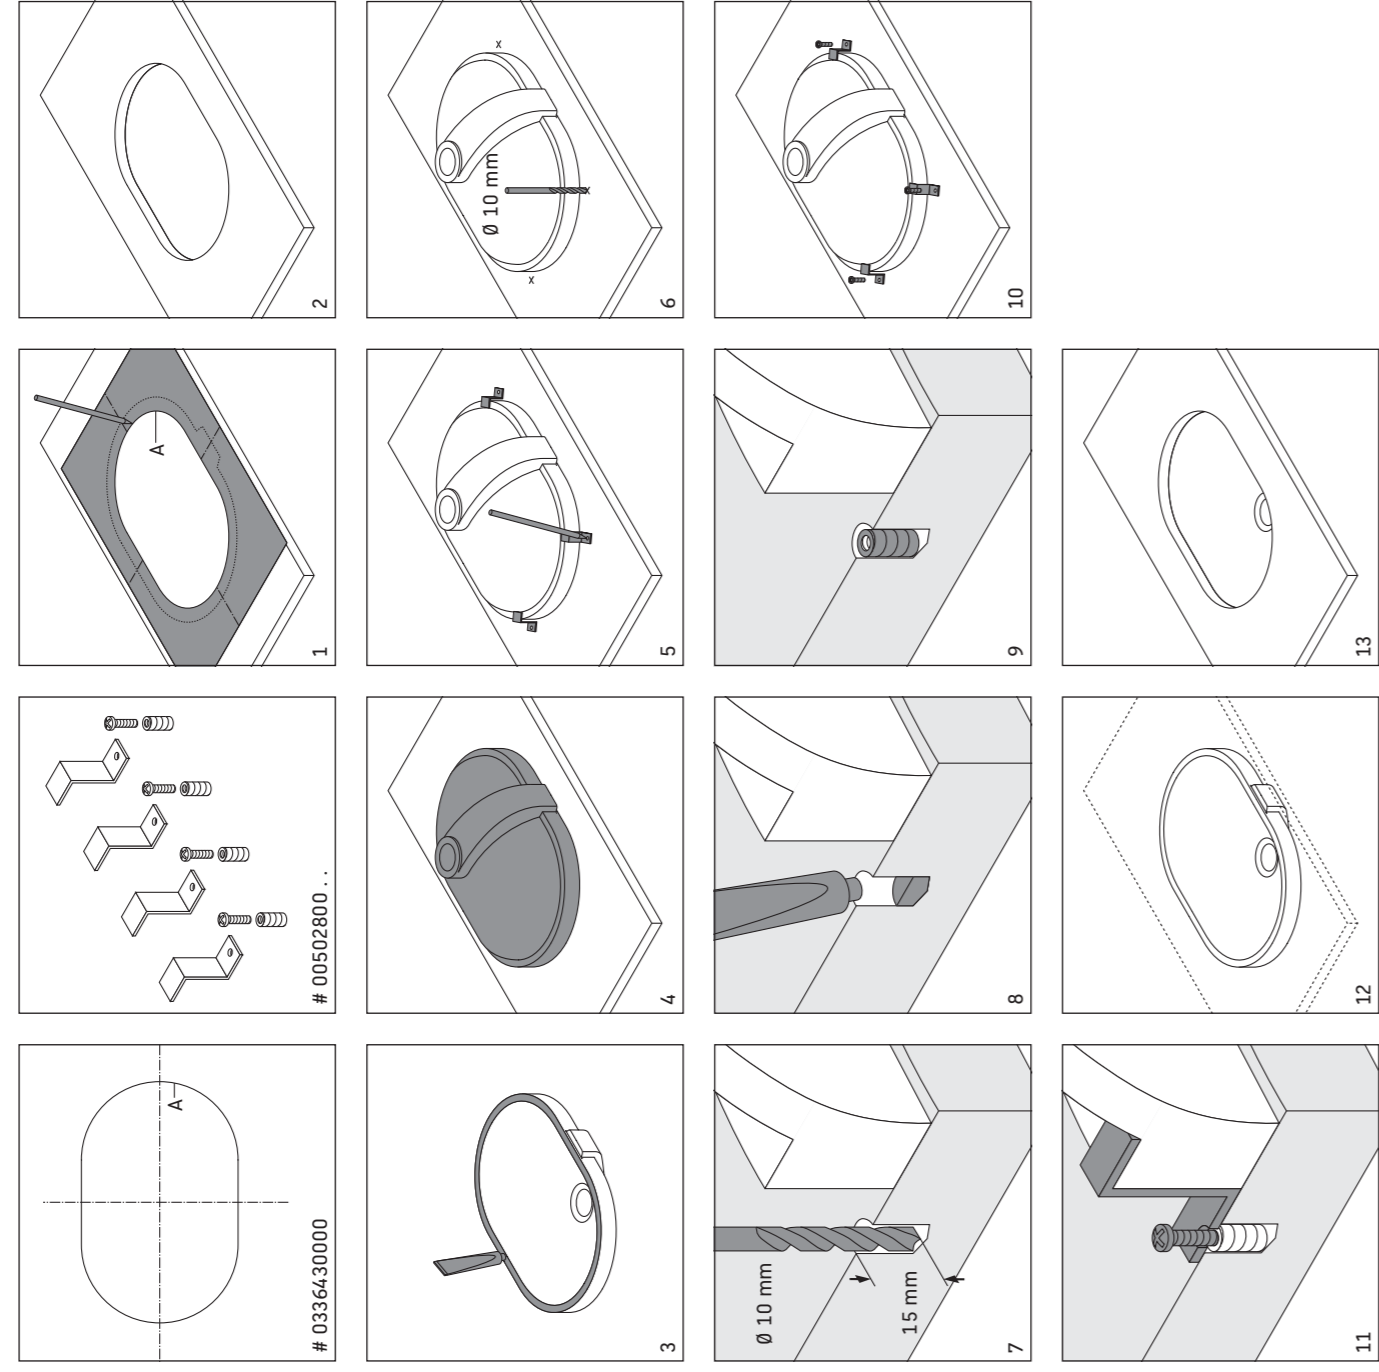

7 MAL_512715124

Porformare-Plate
Porformid countertop
Plateau porformé
Porformungslast
Plate for forming