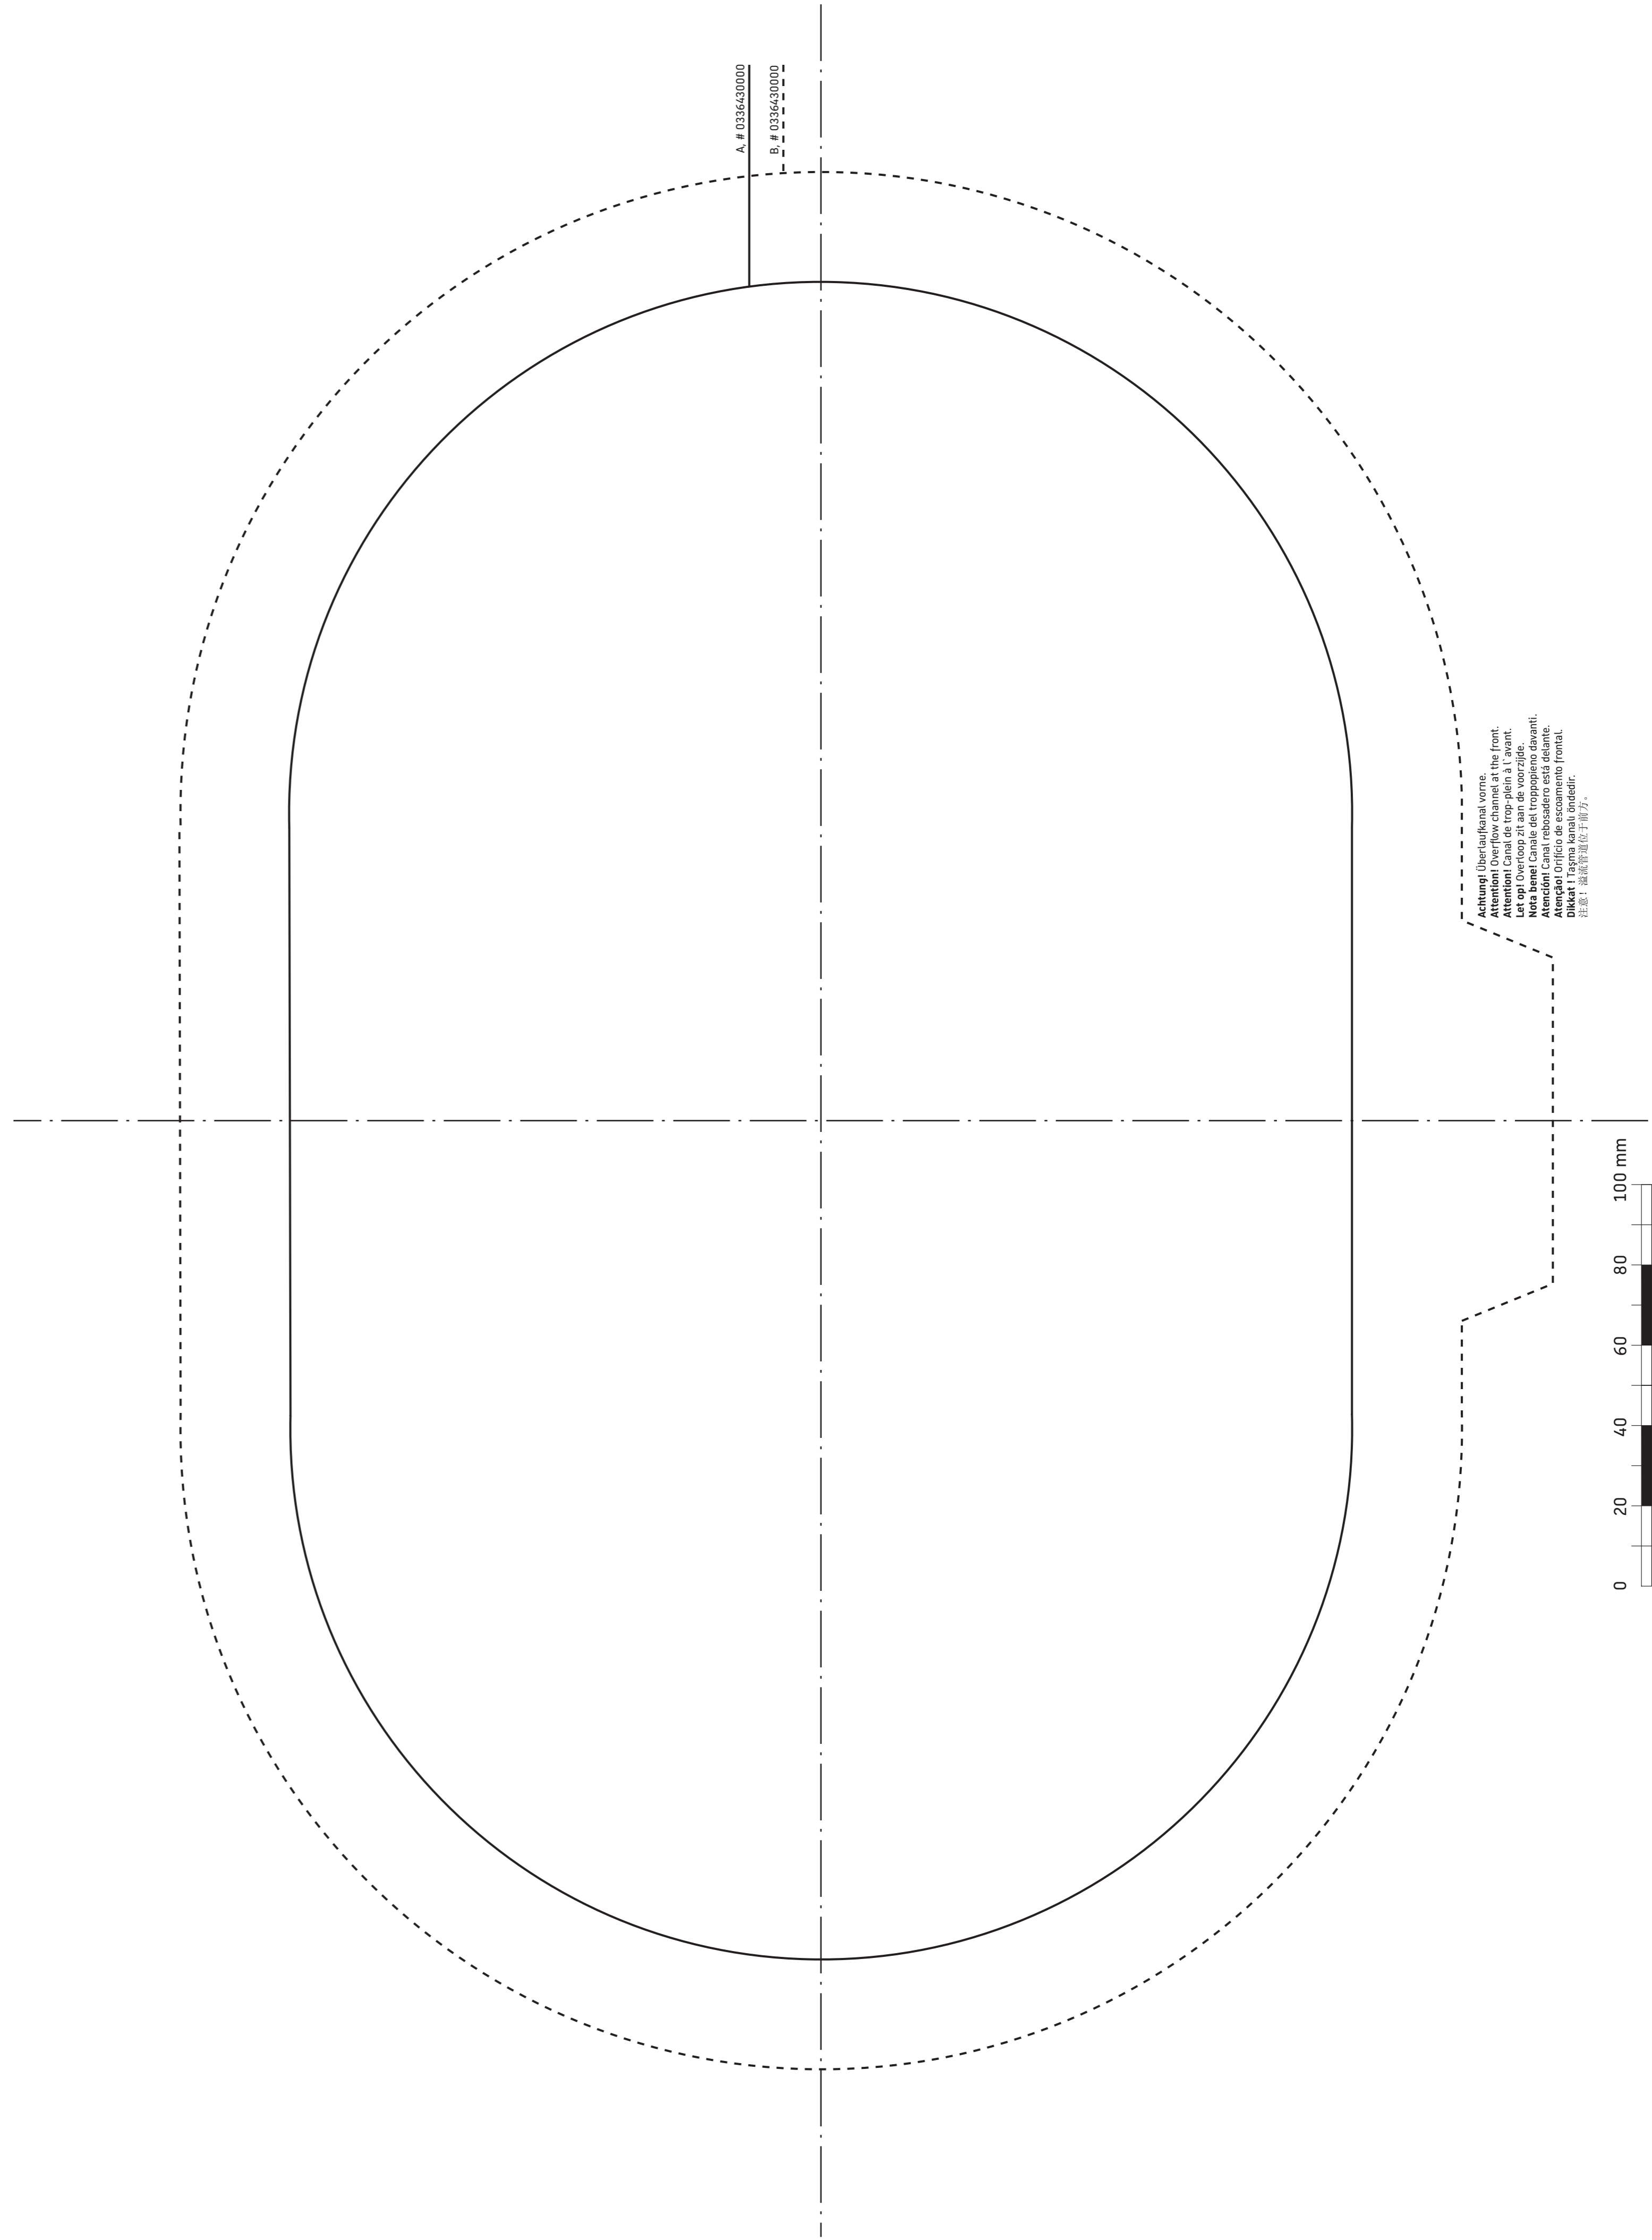

5 MAL_512715124

6 MAL_512715124

7 MAL_512715124

6 MAL_512715124

A. # 0336430000
B. # 0336430000