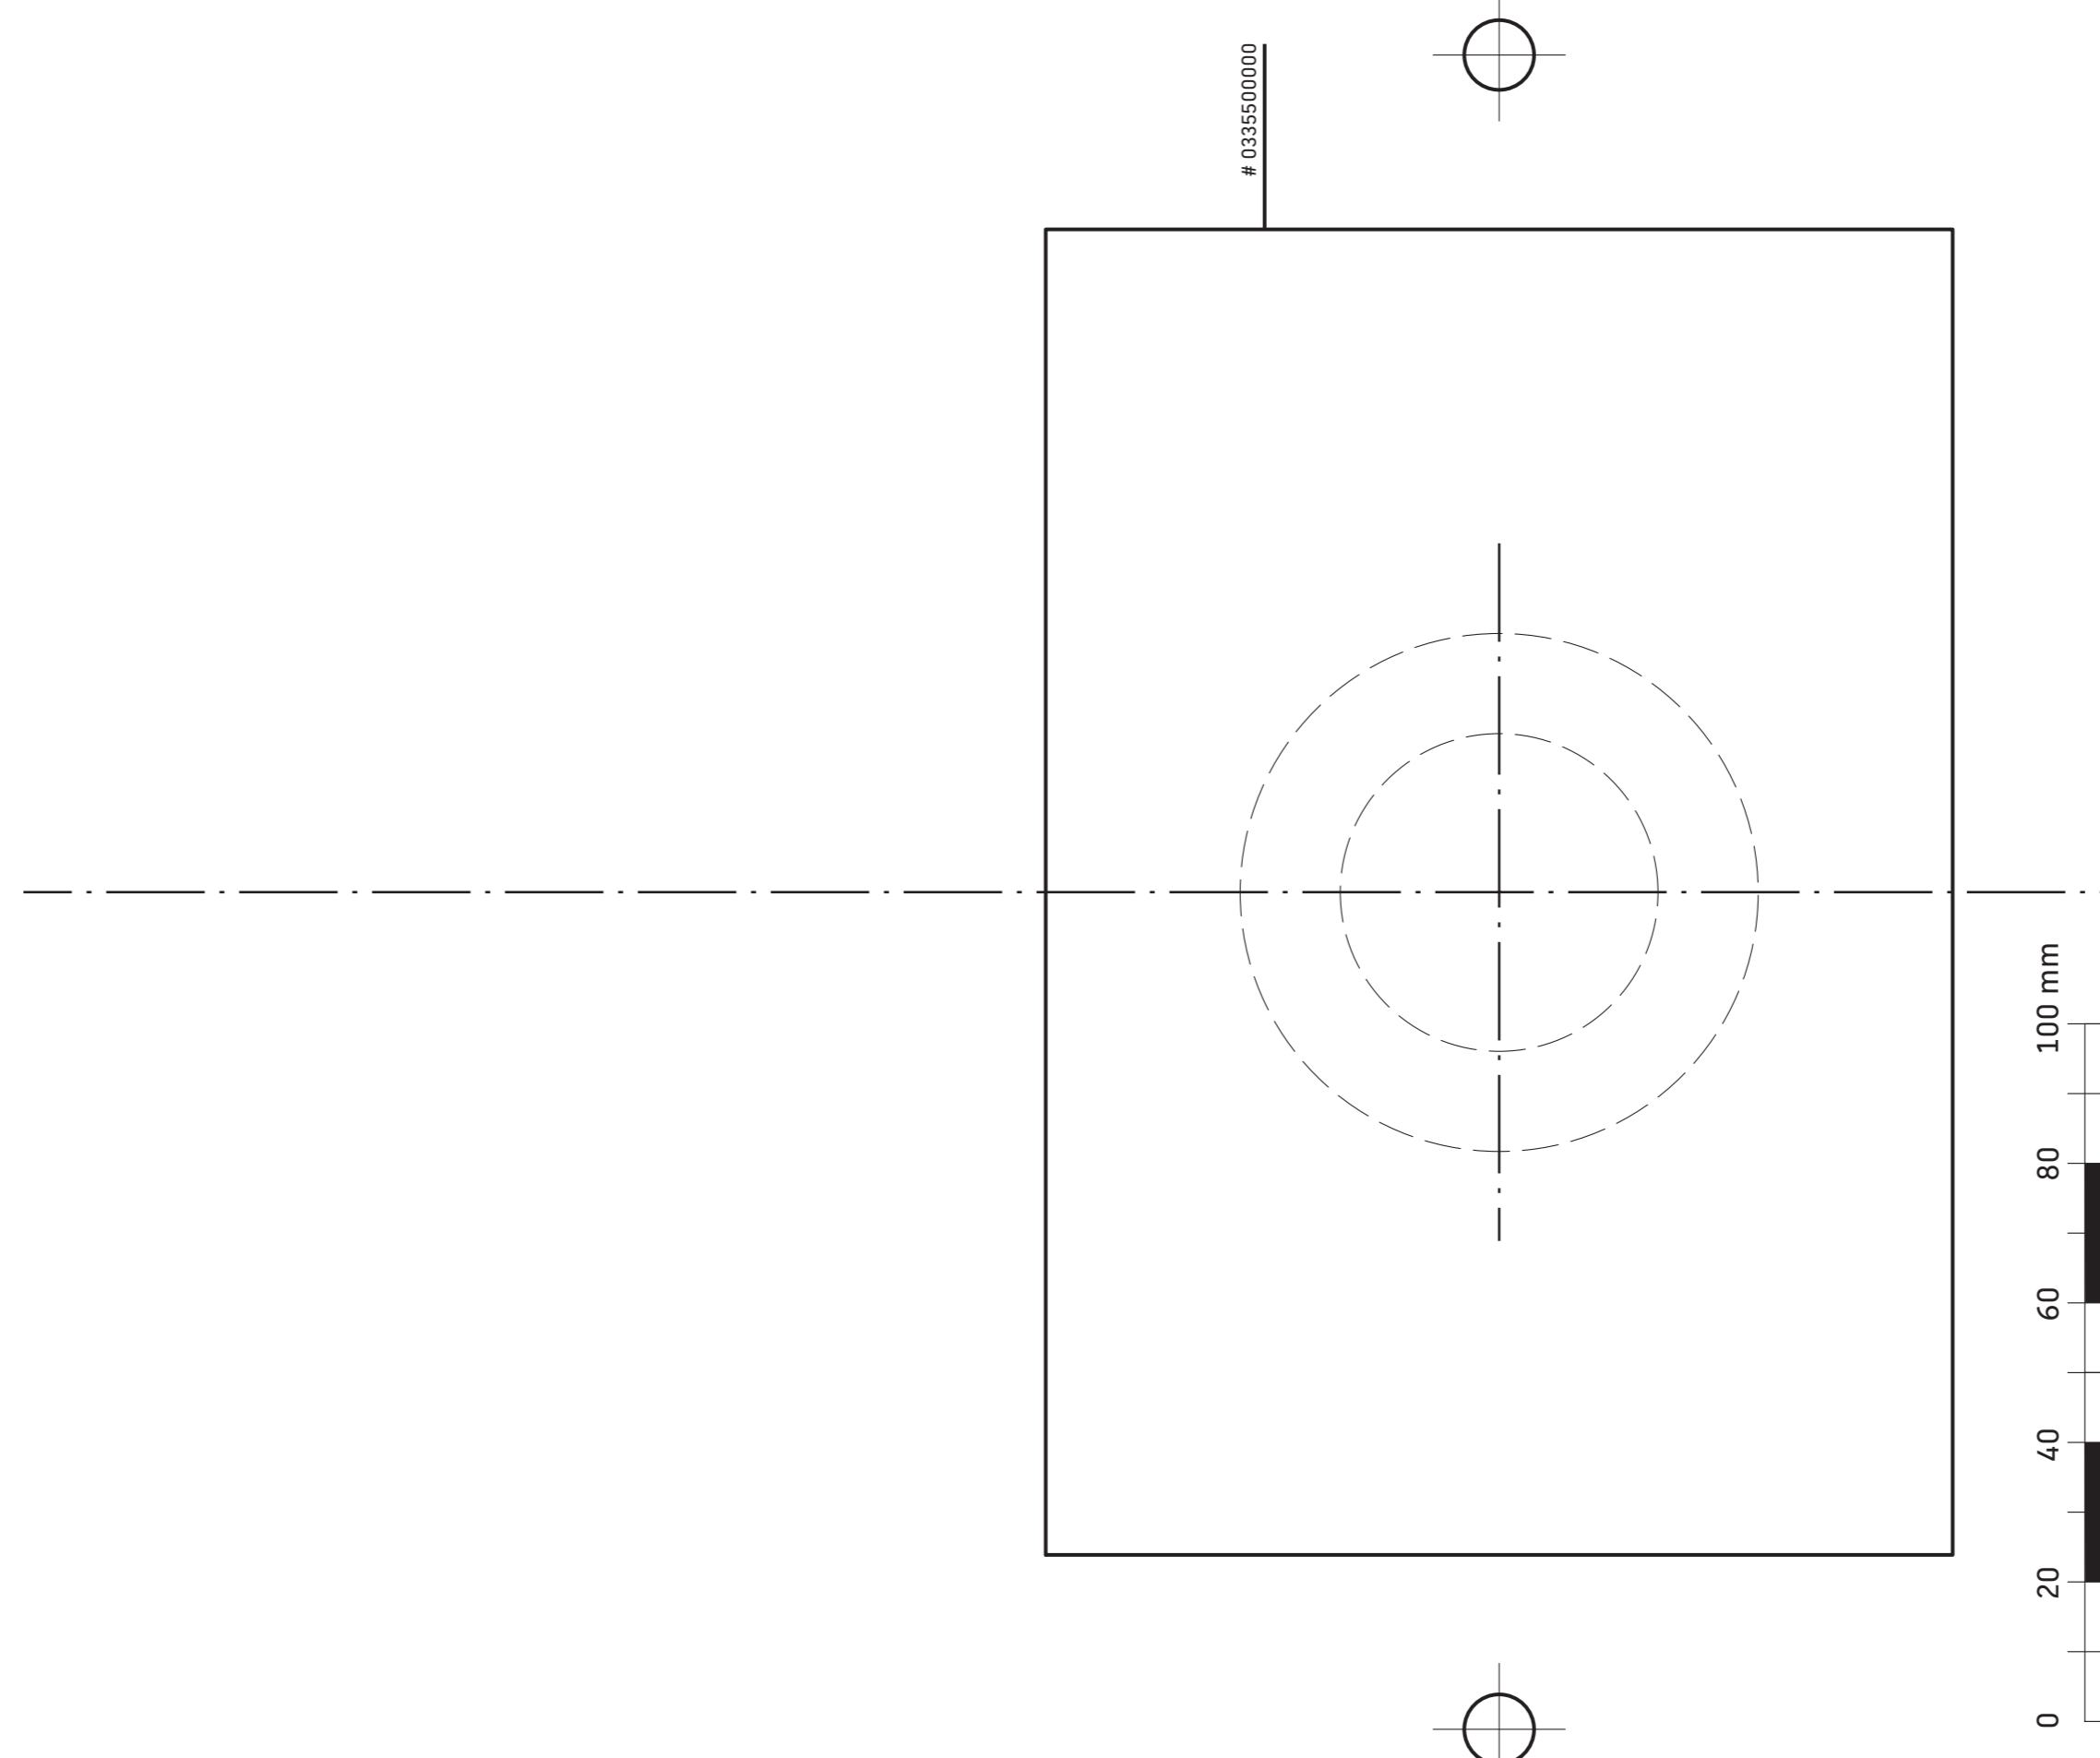

Foster

Schablone und Montageanleitung Einbauwaschtisch von unten / Aufsatzbecken
Template and mounting instructions Vanity basin from below / Washbowl
Gabarit et notice de montage Vasque à encastrer vue du dessous / Washbowl
Sjabloon en montagehandleiding Inbouwwashtafel van beneden / Opzetbak
Dima e istruzioni di montaggio Lavabo da incasso da sotto / Bacinella sopraplano
Modelo e instrucciones de montaje Lavabo empotrado desde abajo / Lavabo sobre encimera
Modelo e instruções de montagem Lavatório de embutir por baixo / Lavatório de pousar
Şablon ve montaj kılavuzu Gömme lavabo alttan görünüm / Tezgah üstü lavabo
样板和安装说明 下嵌入式洗脸盆 / 碗盆

0335500000
0336430000

3_ML_5142/512.6

2_ML_5142/512.6