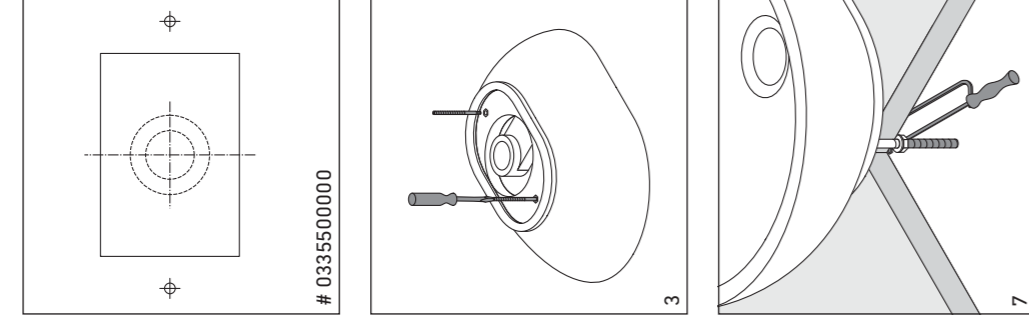

Foster

Schablone und Montageanleitung Einbauwaschtisch von unten / Aufsatzbecken
Template and mounting instructions Vanity basin from below / Washbowl
Gabarit et notice de montage Vasque à encastrer vue du dessous / Washbowl
Sjabloon en montagehandleiding Inbouwwashtafel van beneden / Opzetbak
Dima e istruzioni di montaggio Lavabo da incasso da sotto / Bacinella sopraplano
Modelo e instrucciones de montaje Lavabo empotrado desde abajo / Lavabo sobre encimera
Modelo e instruções de montagem Lavatório de embutir por baixo / Lavatório de pousar
Şablon ve montaj kılavuzu Gömme lavabo alttan görünüm / Tezgah üstü lavabo
样板和安装说明 下嵌入式洗脸盆 / 碗盆

0335500000
0336430000

3_ML_5142/512.6

2_ML_5142/512.6