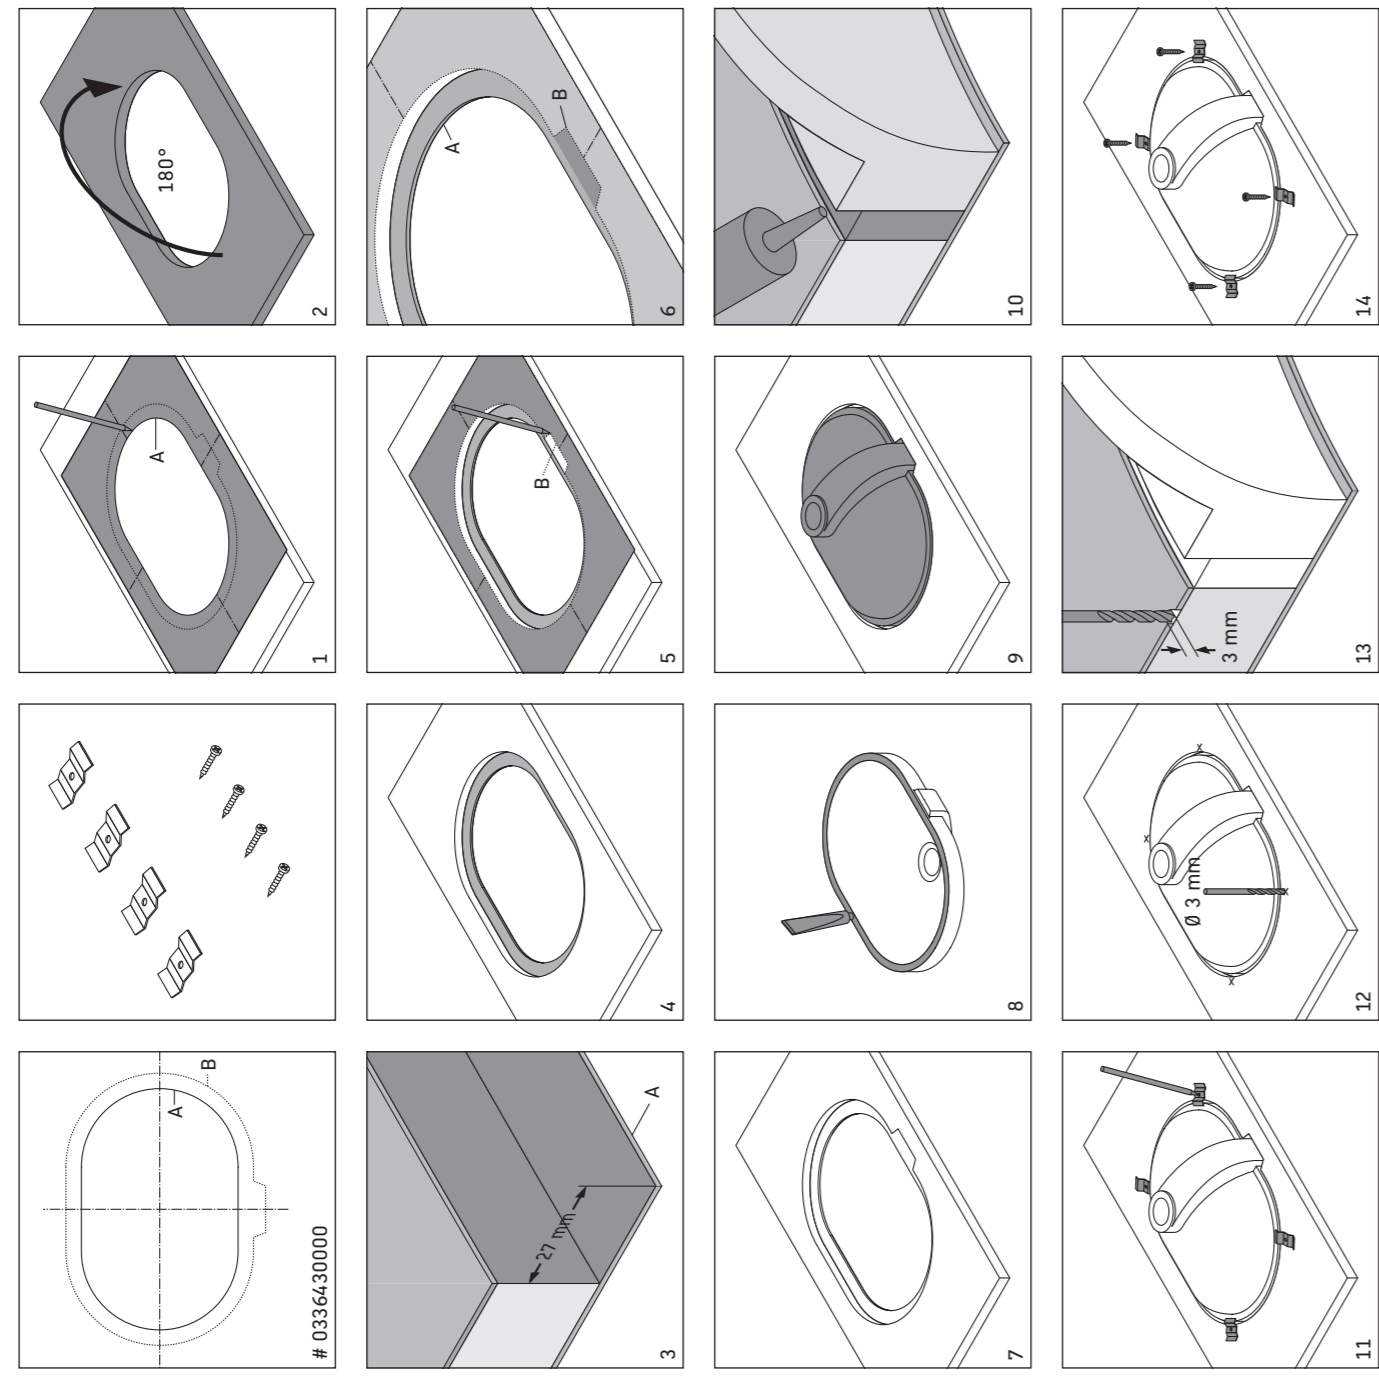

5 MAL_512715124