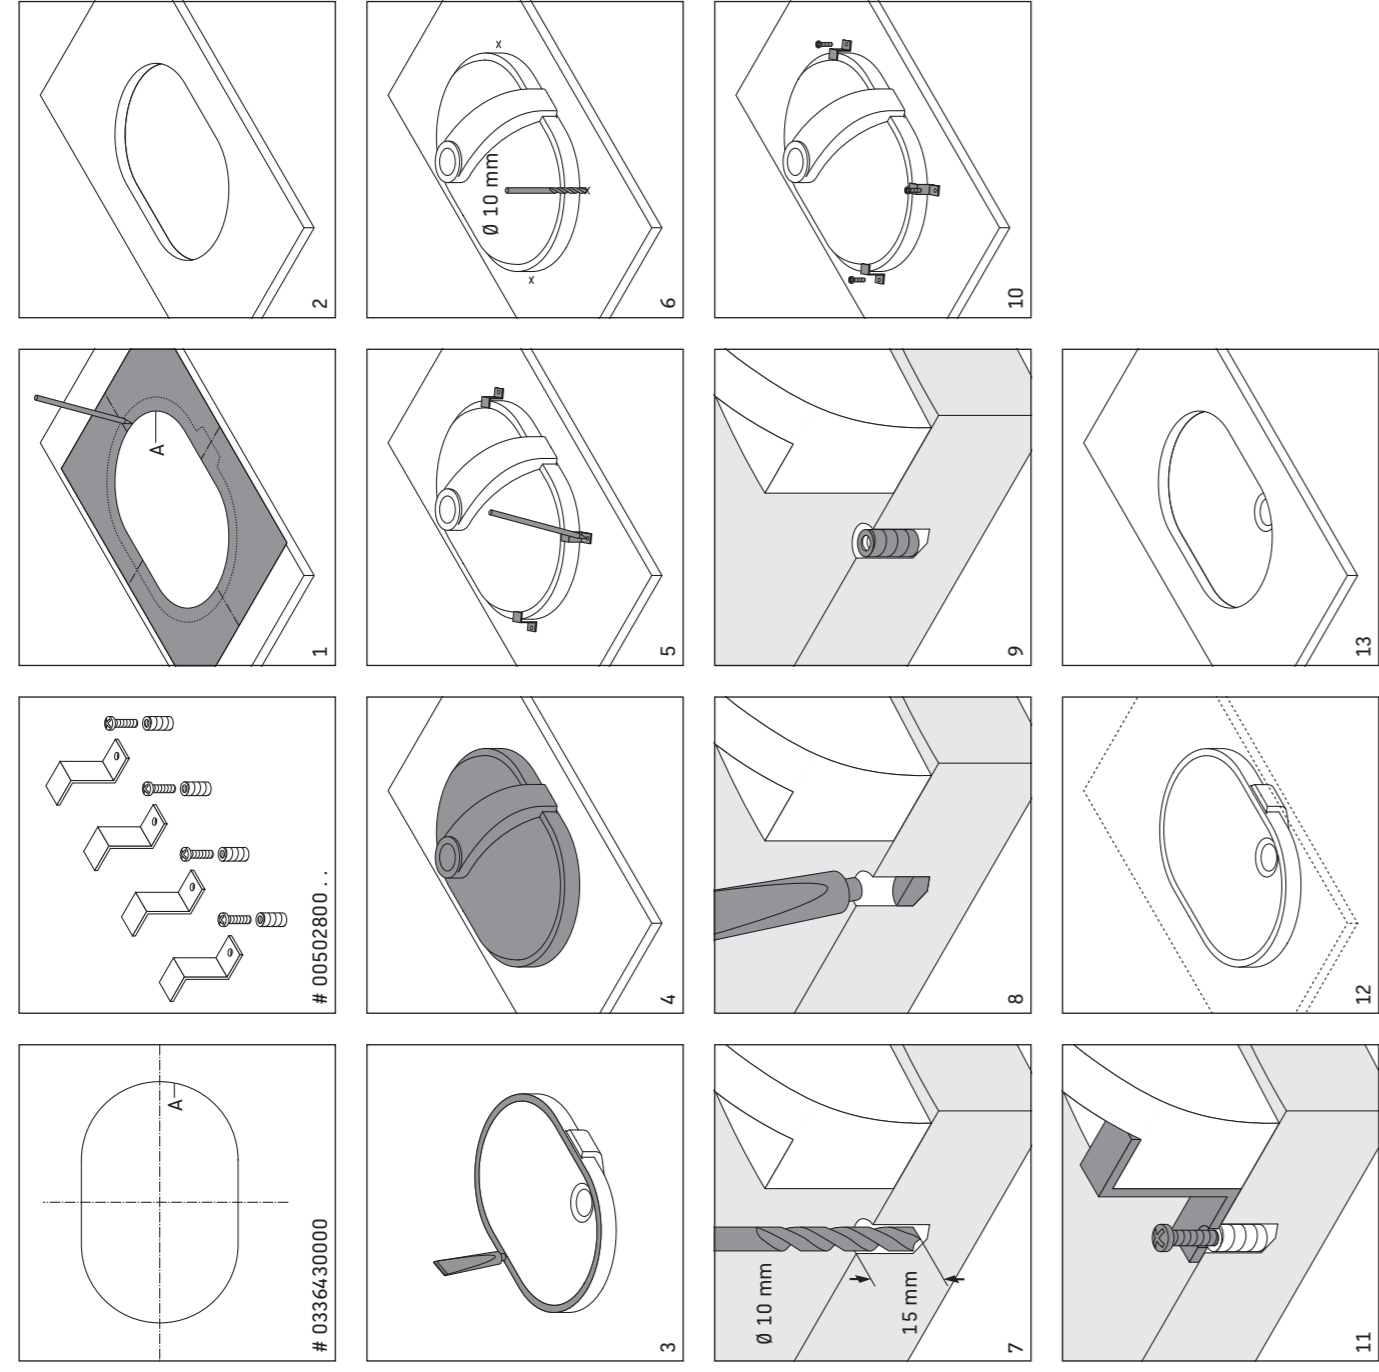

7 MAL_512715124