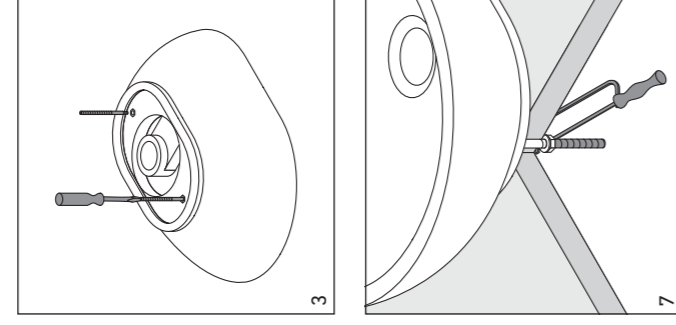

Foster

Schablone und Montageanleitung Einbauwaschtisch von unten / Aufsatzbecken
Template and mounting instructions Vanity basin from below / Washbowl
Gabarit et notice de montage Vasque à encastrer vue du dessous / Washbowl
Sjabloon en montagehandleiding Inbouwwashtafel van beneden / Opzetbak
Dima e istruzioni di montaggio Lavabo da incasso da sotto / Bacinella sopraplano
Modelo e instrucciones de montaje Lavabo empotrado desde abajo / Lavabo sobre encimera
Modelo e instruções de montagem Lavatório de embutir por baixo / Lavatório de pousar
Şablon ve montaj kılavuzu Gömme lavabo alttan görünüm / Tezgah üstü lavabo
样板和安装说明 下嵌入式洗脸盆 / 碗盆

0335500000
0336430000

3_ML_5142/512.6

2_ML_5142/512.6