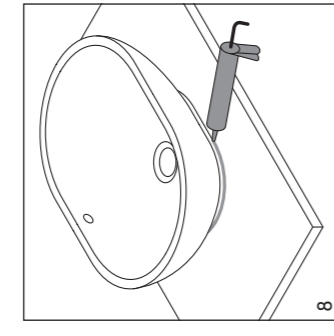

Foster

Schablone und Montageanleitung Einbauwaschtisch von unten / Aufsatzbecken
Template and mounting instructions Vanity basin from below / Washbowl
Gabarit et notice de montage Vasque à encastrer vue du dessous / Washbowl
Sjabloon en montagehandleiding Inbouwwashtafel van beneden / Opzetbak
Dima e istruzioni di montaggio Lavabo da incasso da sotto / Bacinella sopraplano
Modelo e instrucciones de montaje Lavabo empotrado desde abajo / Lavabo sobre encimera
Modelo e instruções de montagem Lavatório de embutir por baixo / Lavatório de pousar
Şablon ve montaj kılavuzu Gömme lavabo alttan görünüm / Tezgah üstü lavabo
样板和安装说明 下嵌入式洗脸盆 / 碗盆

0335500000
0336430000

3_ML_5142/512.6

2_ML_5142/512.6