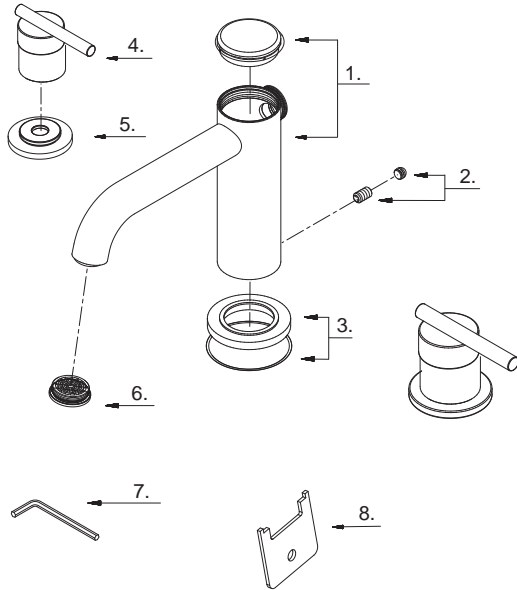

Illustrated Parts List

Liste de pièces illustrée

Lista ilustrada de partes

Replacement parts, call :
Les pièces de rechange, appelez :
Partes de reemplazo, llame :

1-888-328-2383
WWW.DANZE.COM

D305658T

Model #	Finishes	Fini	Acabado
D305658T	Chrome	Chrome	Cromo
D305658BNT	Brushed Nickel	Nickel brossé	Níquel cepillado

Roman Tub Faucet Trim Kit

Ensemble de garniture pour bain romain

Kit de componentes exteriores para bañera romana

D305658T (VA)

Part Name	Nom de la pièce	Nombre de Partie	Part # # de pièce # de Parte
1°. Spout Assembly	Assemblage du bec	Ensamblaje de vertedor	A606063
2°. Spout Insert & Screw	Pièce rapportée de bec et vis	Ensamblaje de vertedor y tornillo	A603581
3°. Spout Trim Ring	Garniture circulaire de bec	Anillo ornamental del grifo	A607200
4°. Metal Handle Assembly	Assemblage de manette en métal	Ensamblaje de manija metálicas	A602626
5°. Handle Trim Ring	Garniture circulaire de manette	Capuchón ornamental de la manija	A215042
6. Aerator	Brise-jet	Aireador	A603629
7. Hex Wrench (H4.0 * 20 mm L * 70 mm L)	Clé hexagonale (H4.0 * 20 mm L * 70 mm L)	Llave hexagonal (H4.0 * 20 mm L * 70 mm L)	A031011
8. Aerator Wrench	Clé pour brise-jet	Llave para aireador	A031214NI